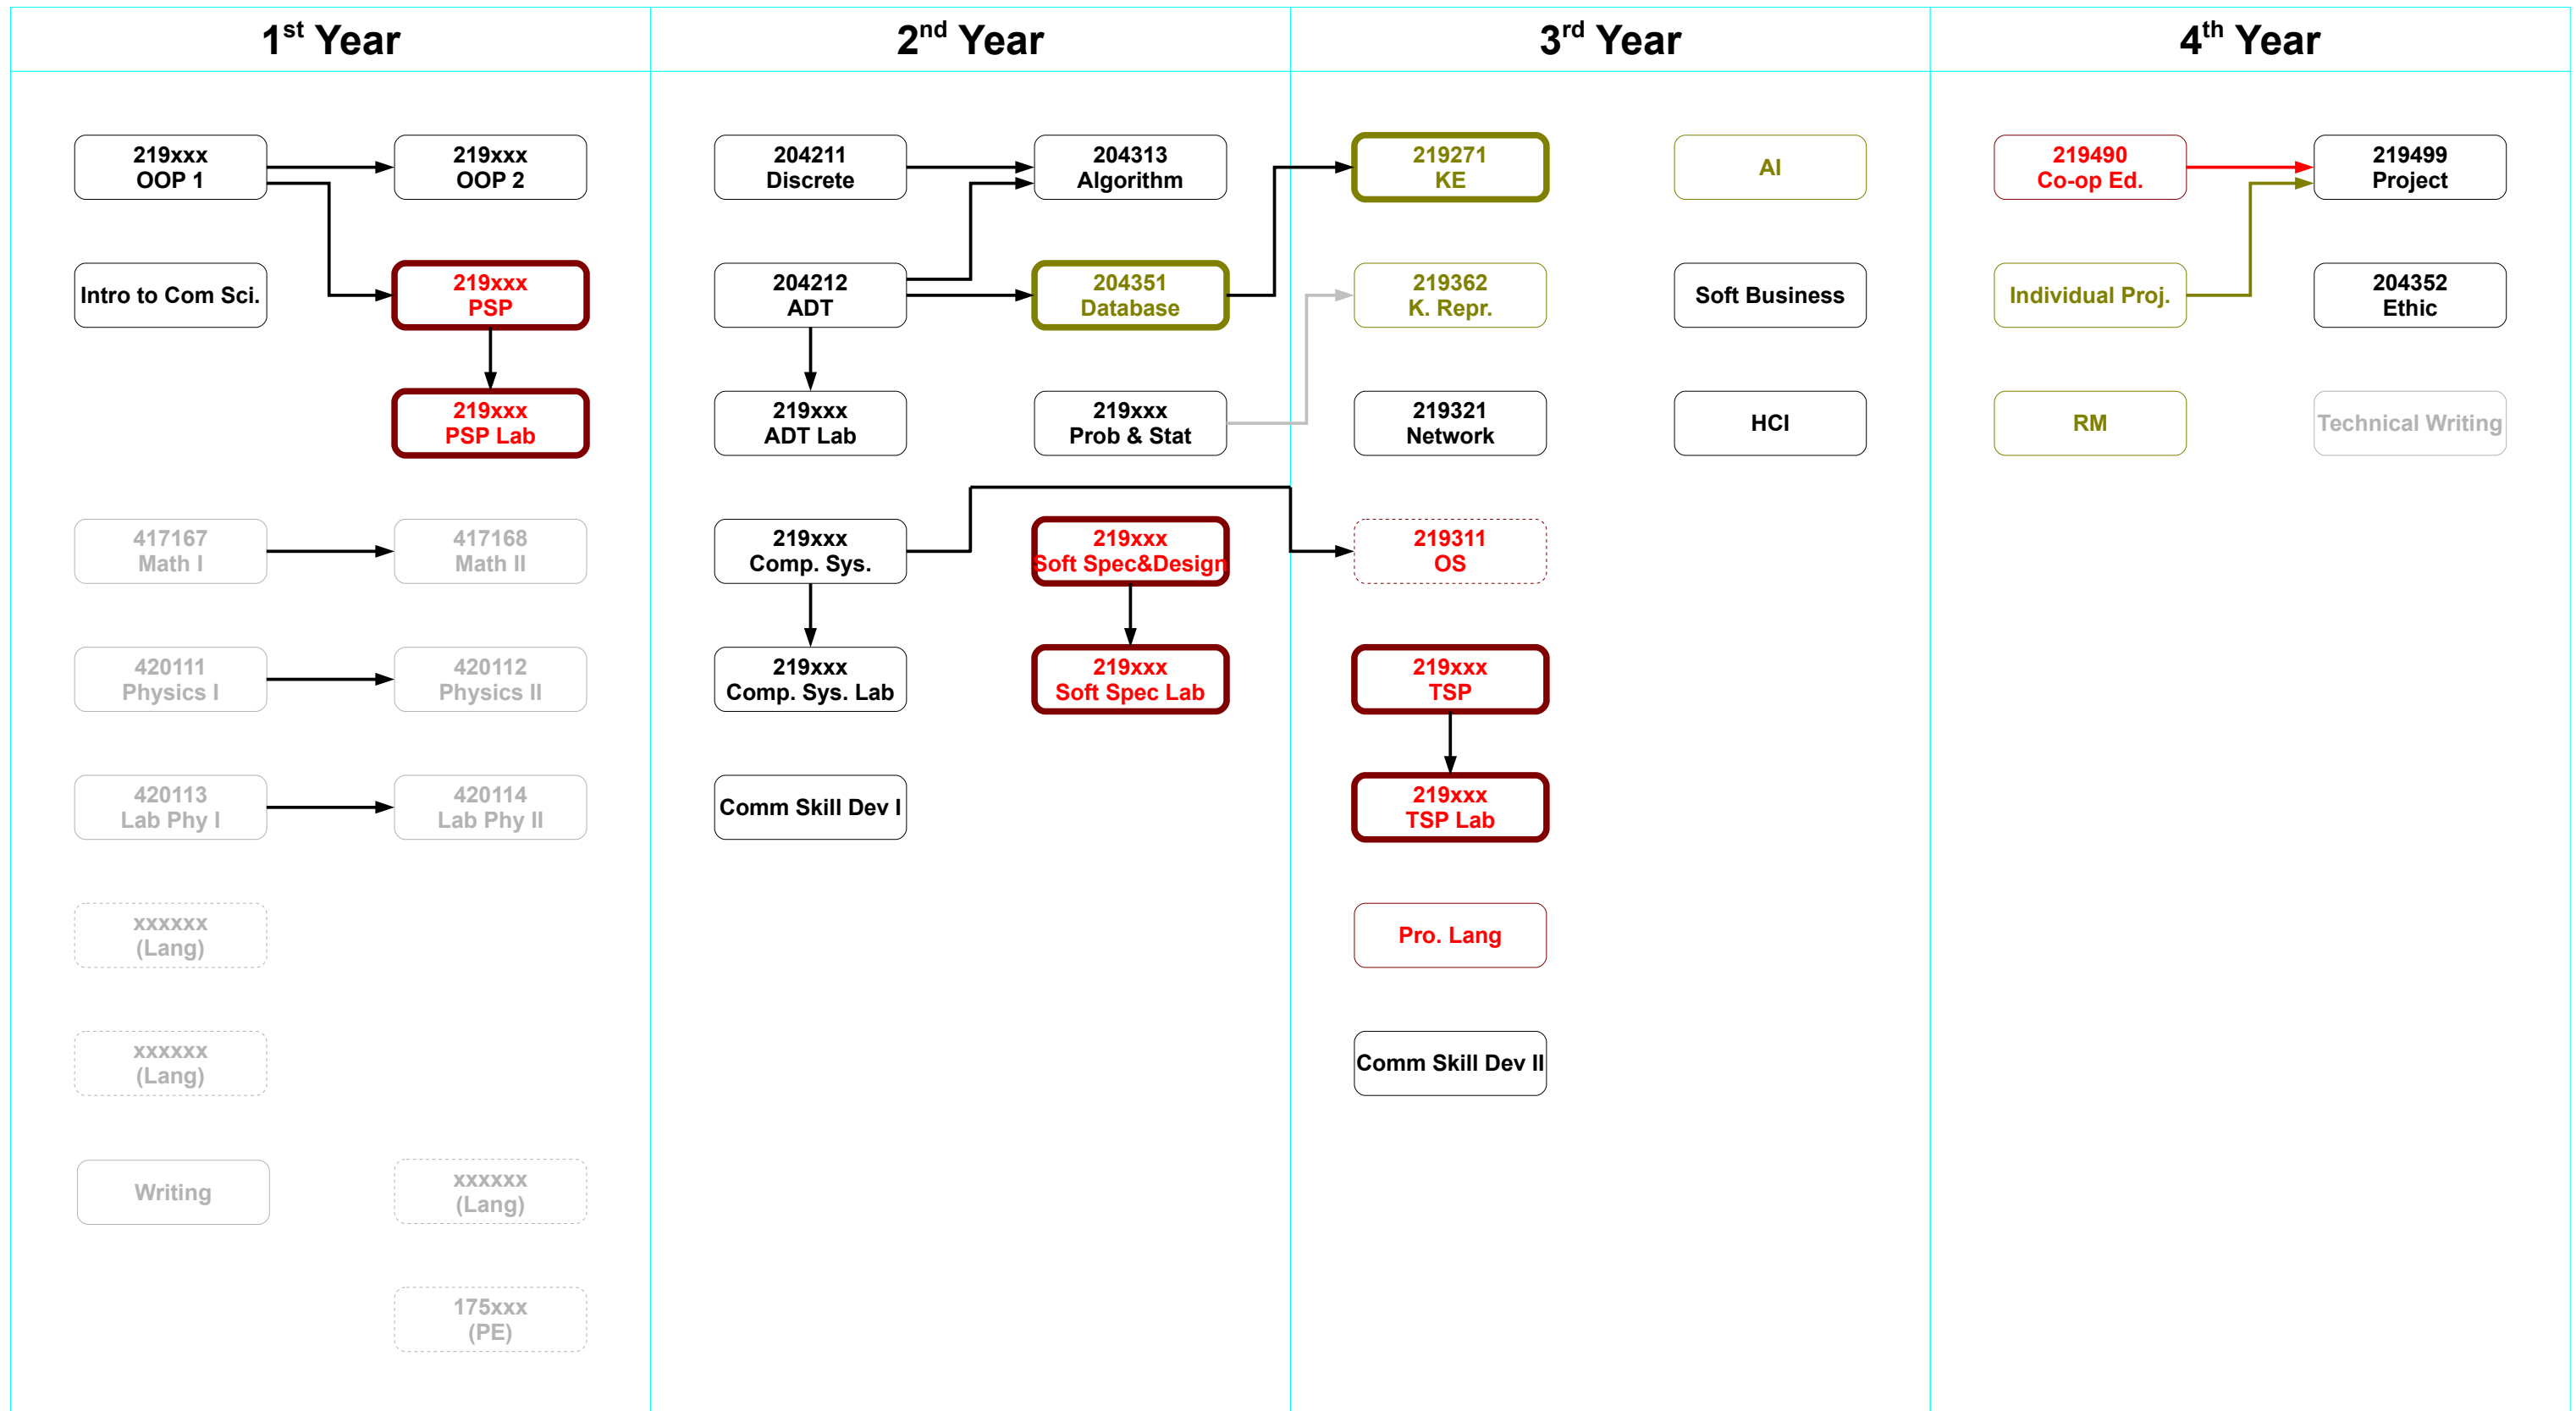

Sys Soft

วิชาบังคับ

วิชาเลือก

นอกภาค

วิชาบังคับ

วิชาเลือก

ในภาค

นอกภาค

Fundamentals

Knowledge Eng.

Software Eng.