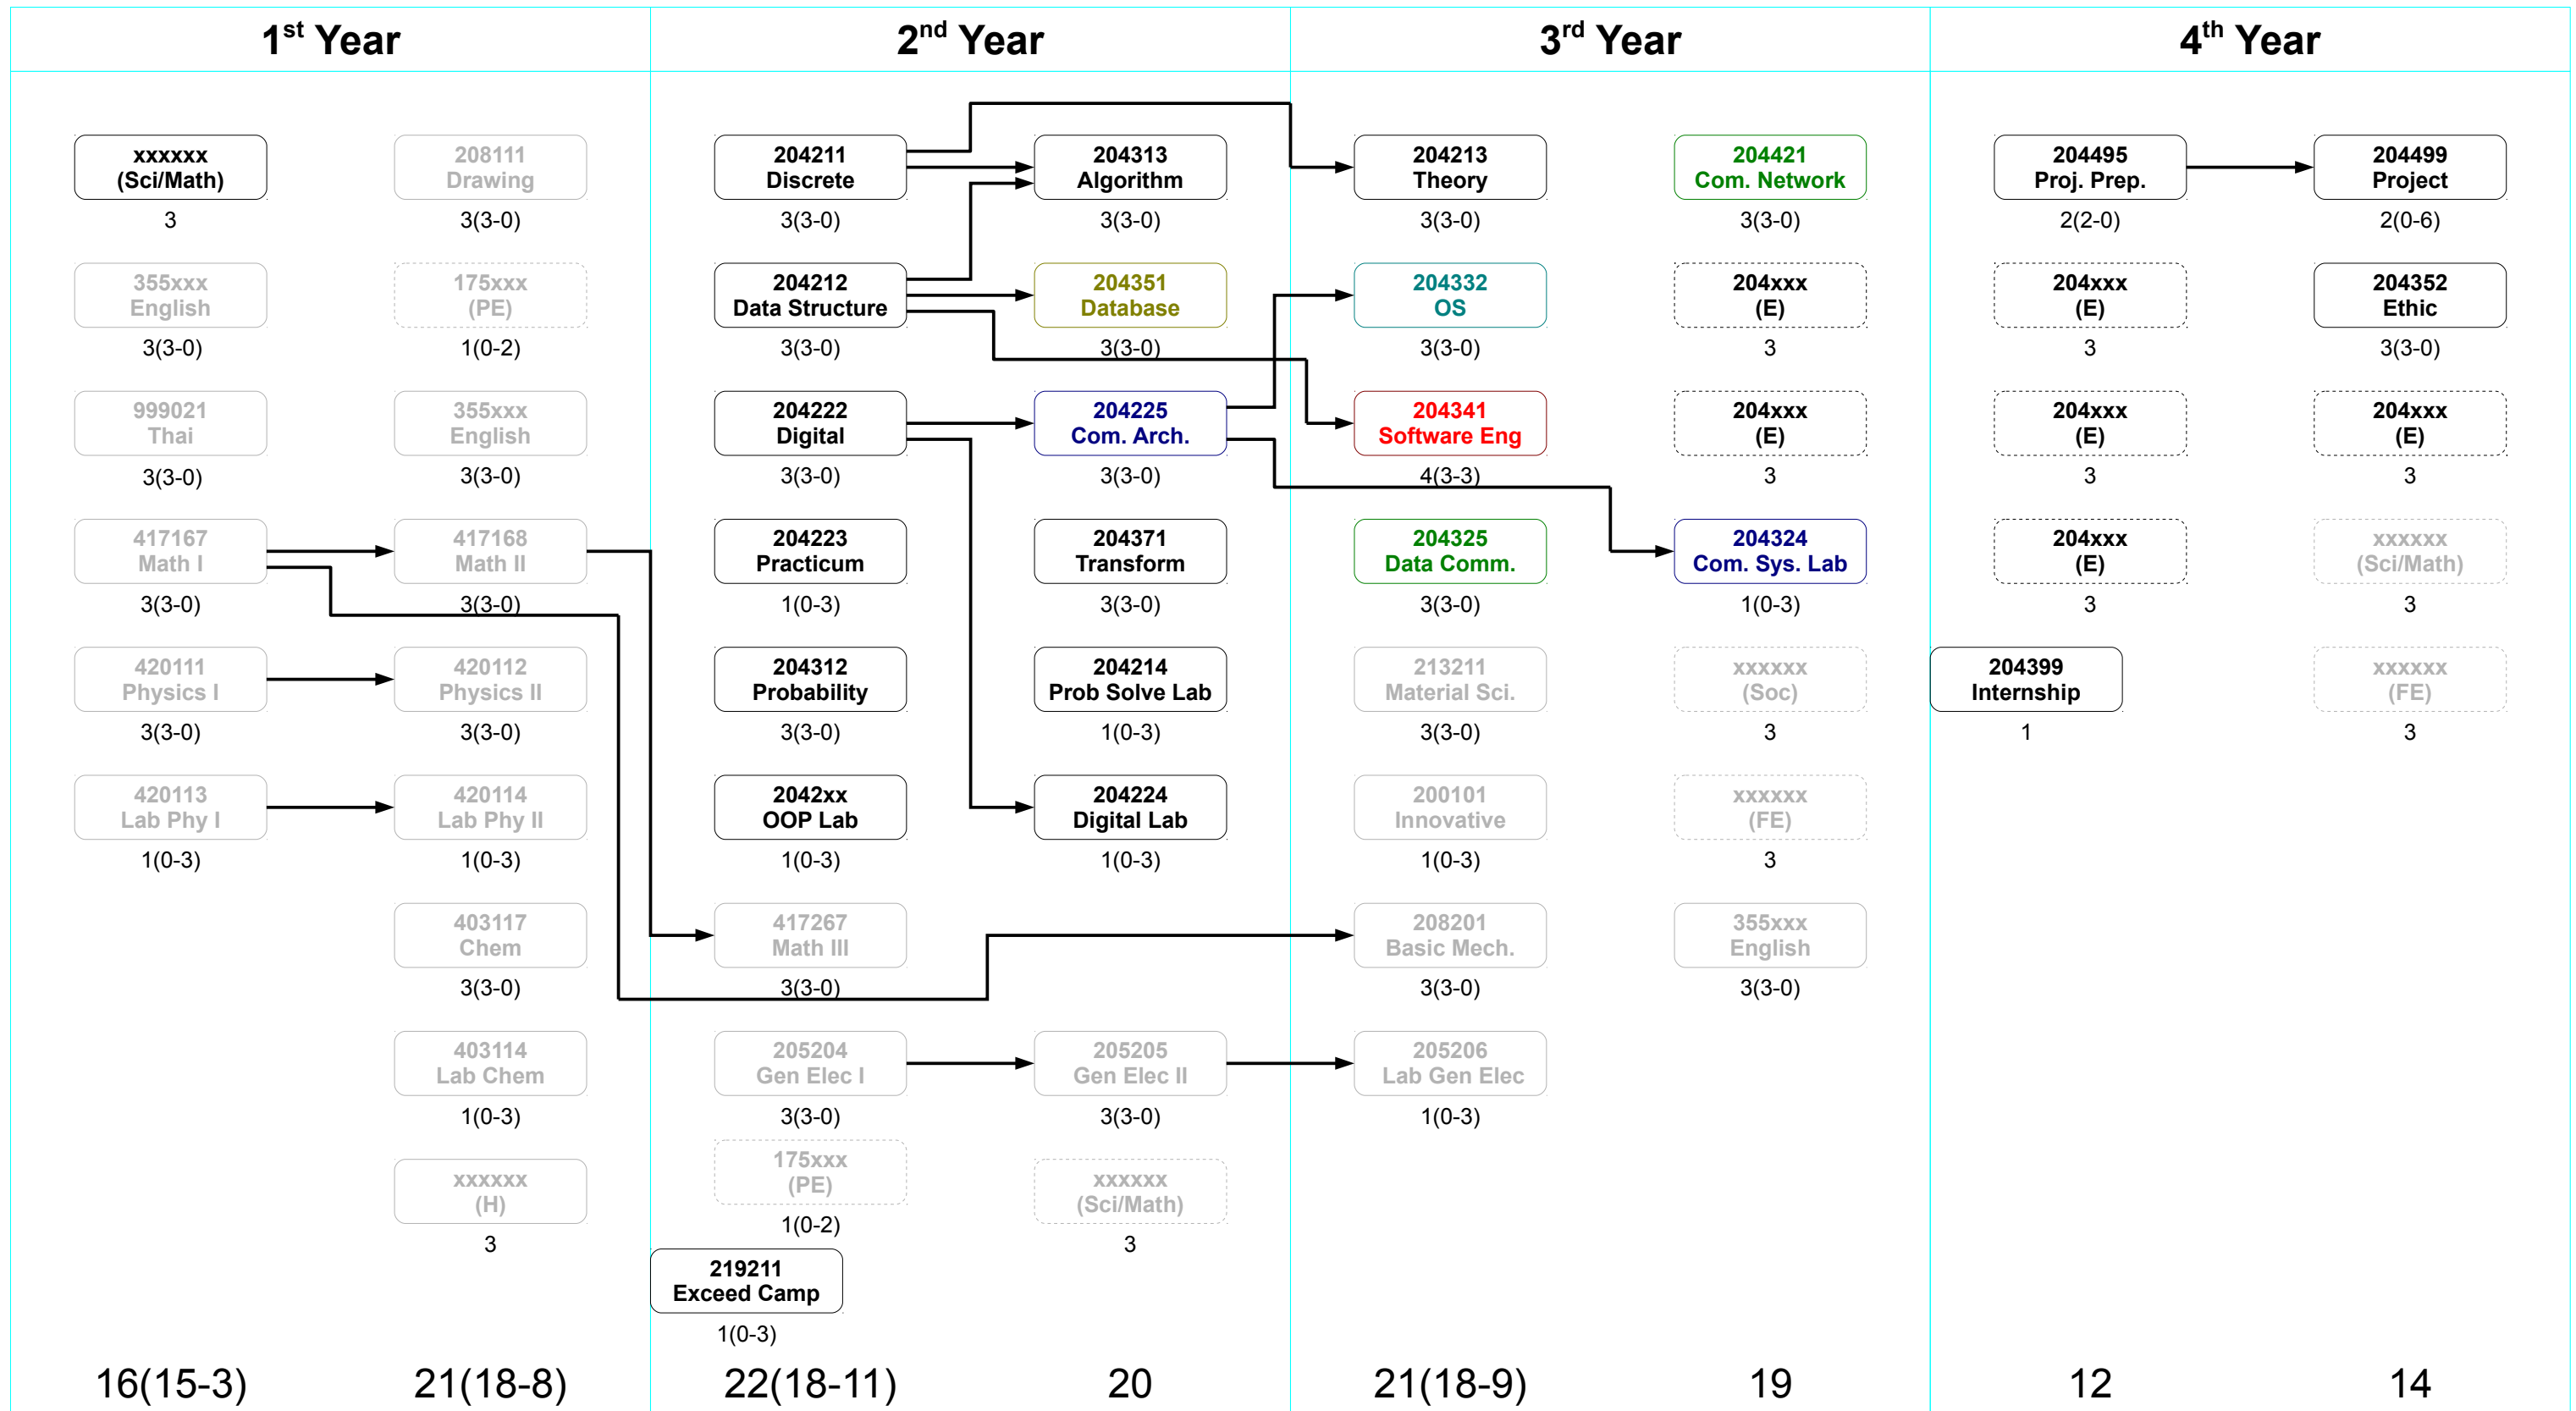

วิชาบังคับ    วิชาเลือก

ในภาค    นอกภาค

Fundamentals

Networks

Hardware

Multimedia

Software Eng.

Knowledge Eng.

Sys Soft

IT

วิชาบังคับ

วิชาเลือก

นอกภาค

OO Soft. Construct.  
Web Services  
Managing Soft. Dev.

Security  
204421 Basic Net Config  
Embedded Networks  
Wireless Networks  
204425 Internet Sys. Prog.  
204426 Adv Net Config