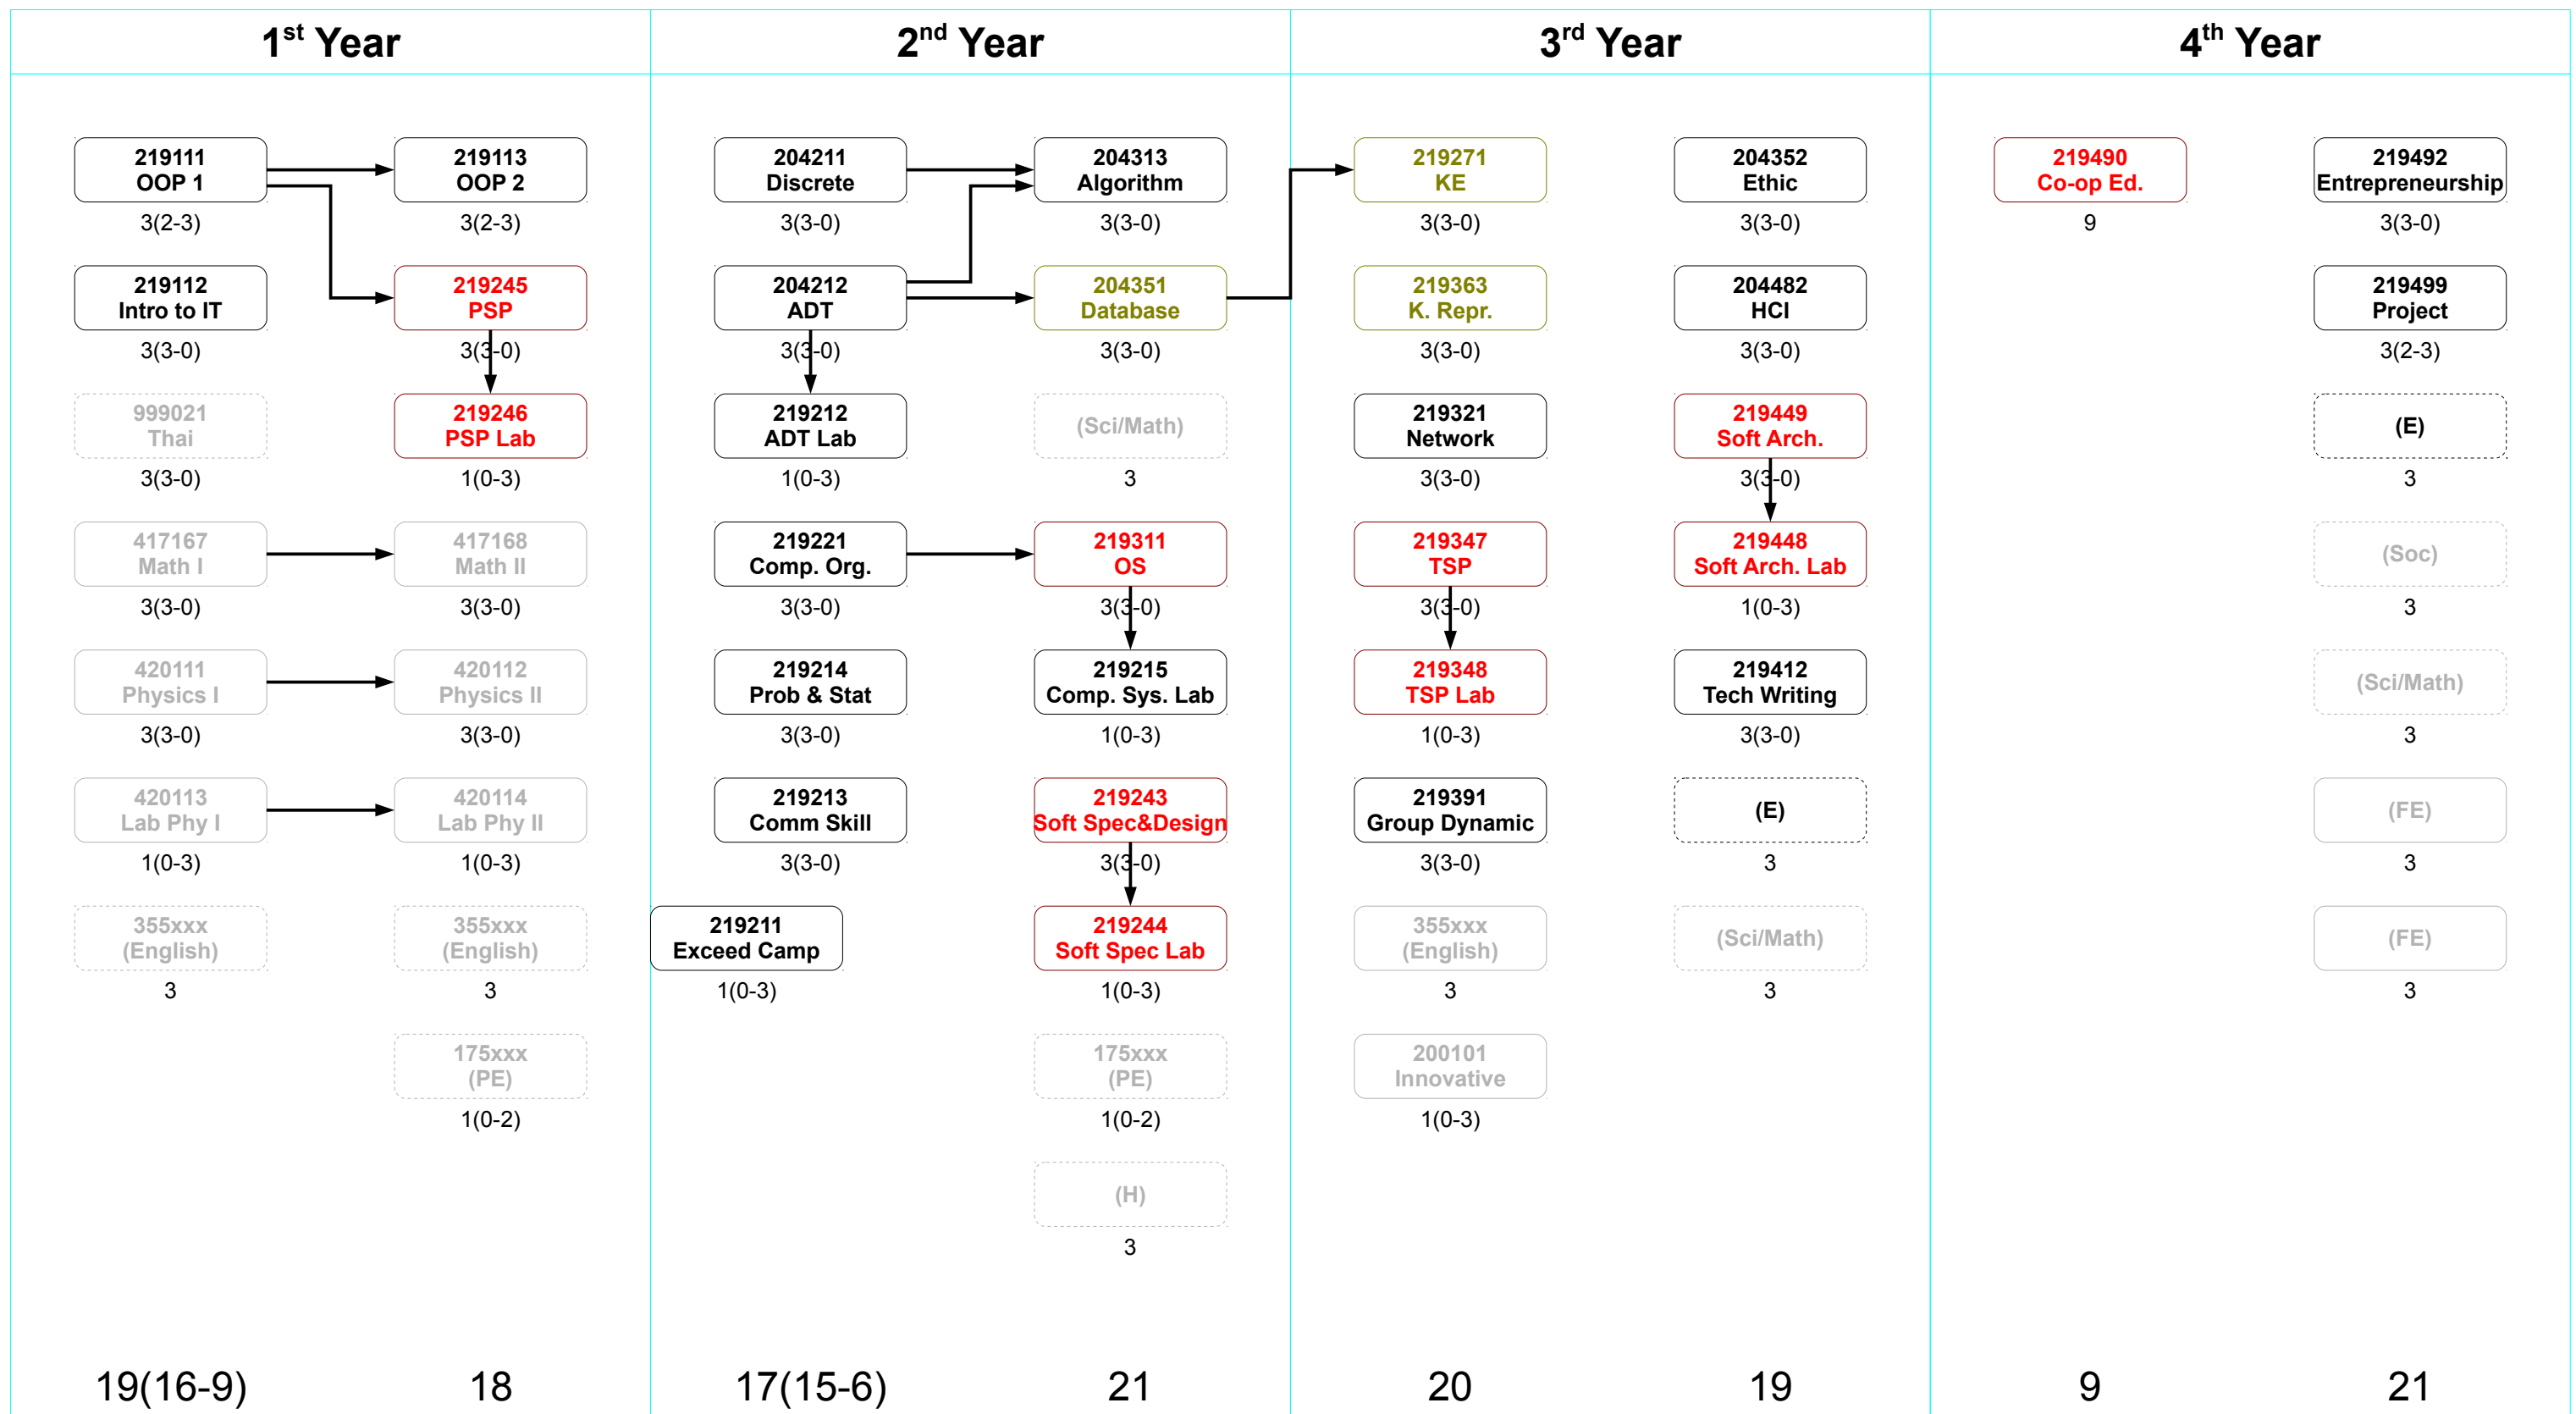

204323 uController  
High-Perf. Arch.  
Parallel Arch.  
VLSI Design  
Embedded System  
Robotics

วิชาบังคับ

วิชาเลือก

นอกภาค

วิชาบังคับ    วิชาเลือก

ในภาค    นอกภาค

**Fundamentals**  
**Knowledge Eng.**  
**Software Eng.**