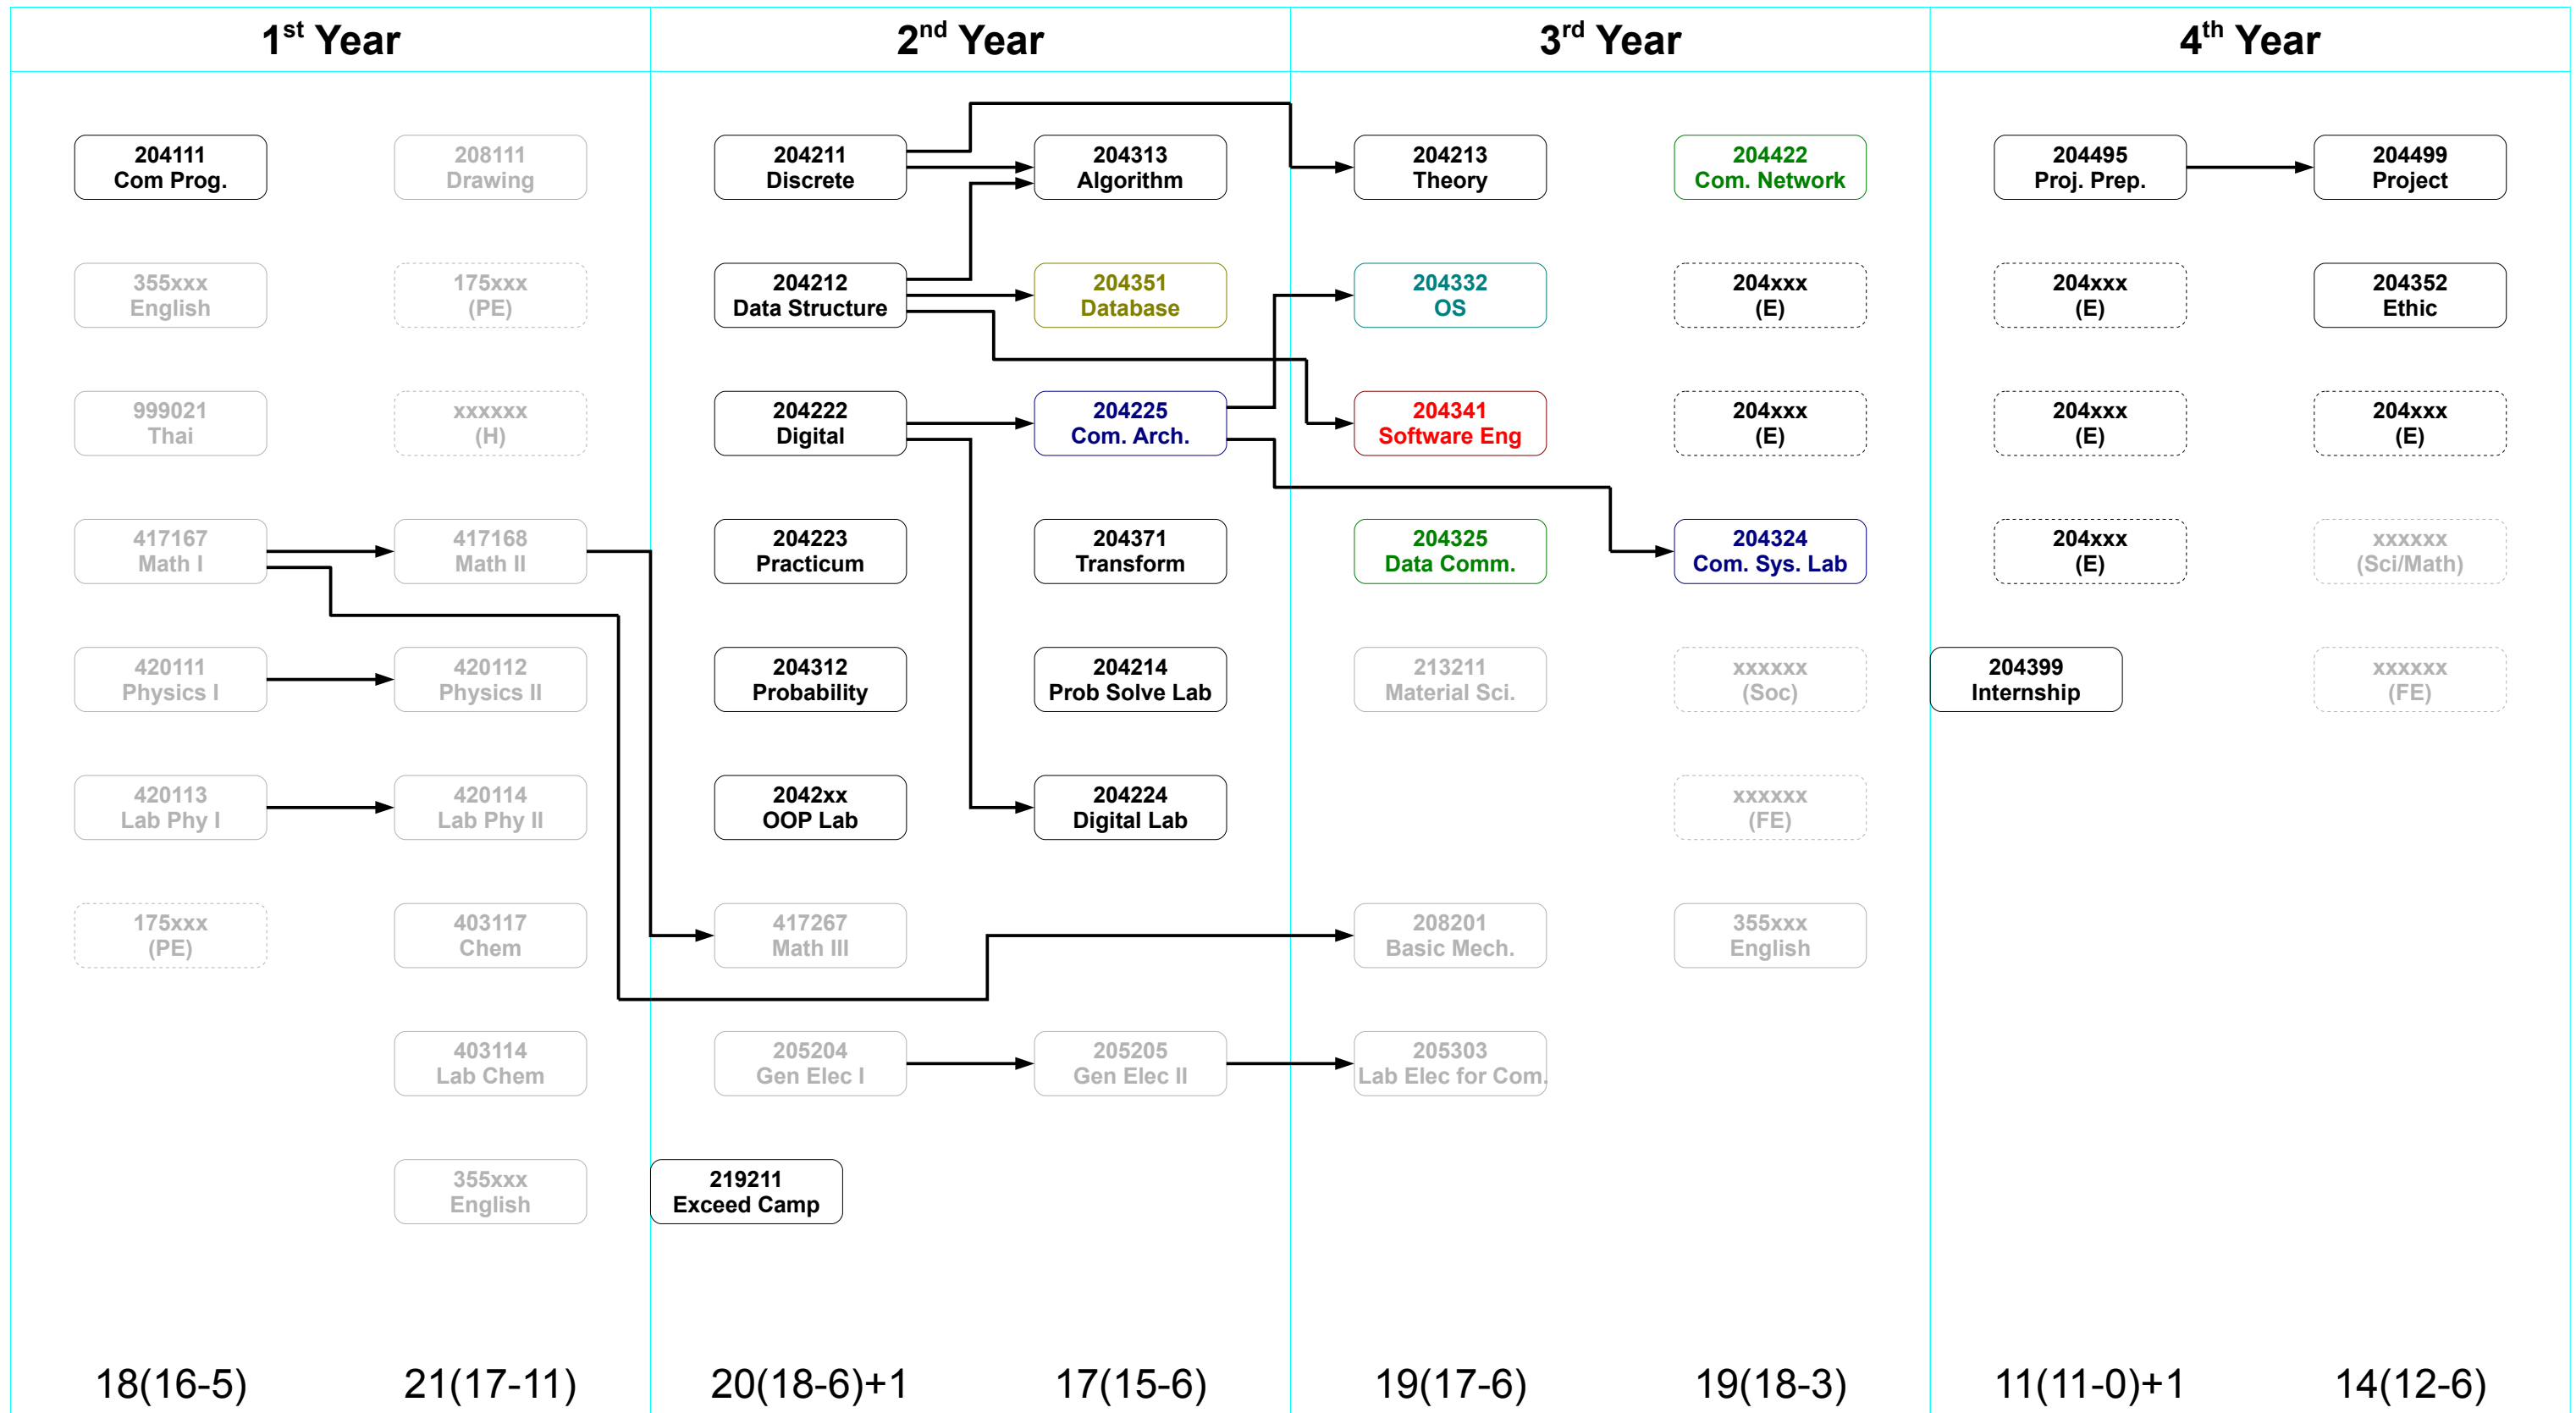

วิชาบังคับ

วิชาเลือก

ในภาค

นอกภาค

Fundamentals
Networks
Hardware
Multimedia

Software Eng.
Knowledge Eng.
Sys Soft
IT

วิชาบังคับ
 วิชาเลือก
 นอกภาค

- วิชาบังคับ
- วิชาเลือก
- นอกภาค

วิชาบังคับ วิชาเลือก

ในภาค นอกภาค

Fundamentals
Knowledge Eng.
Software Eng.