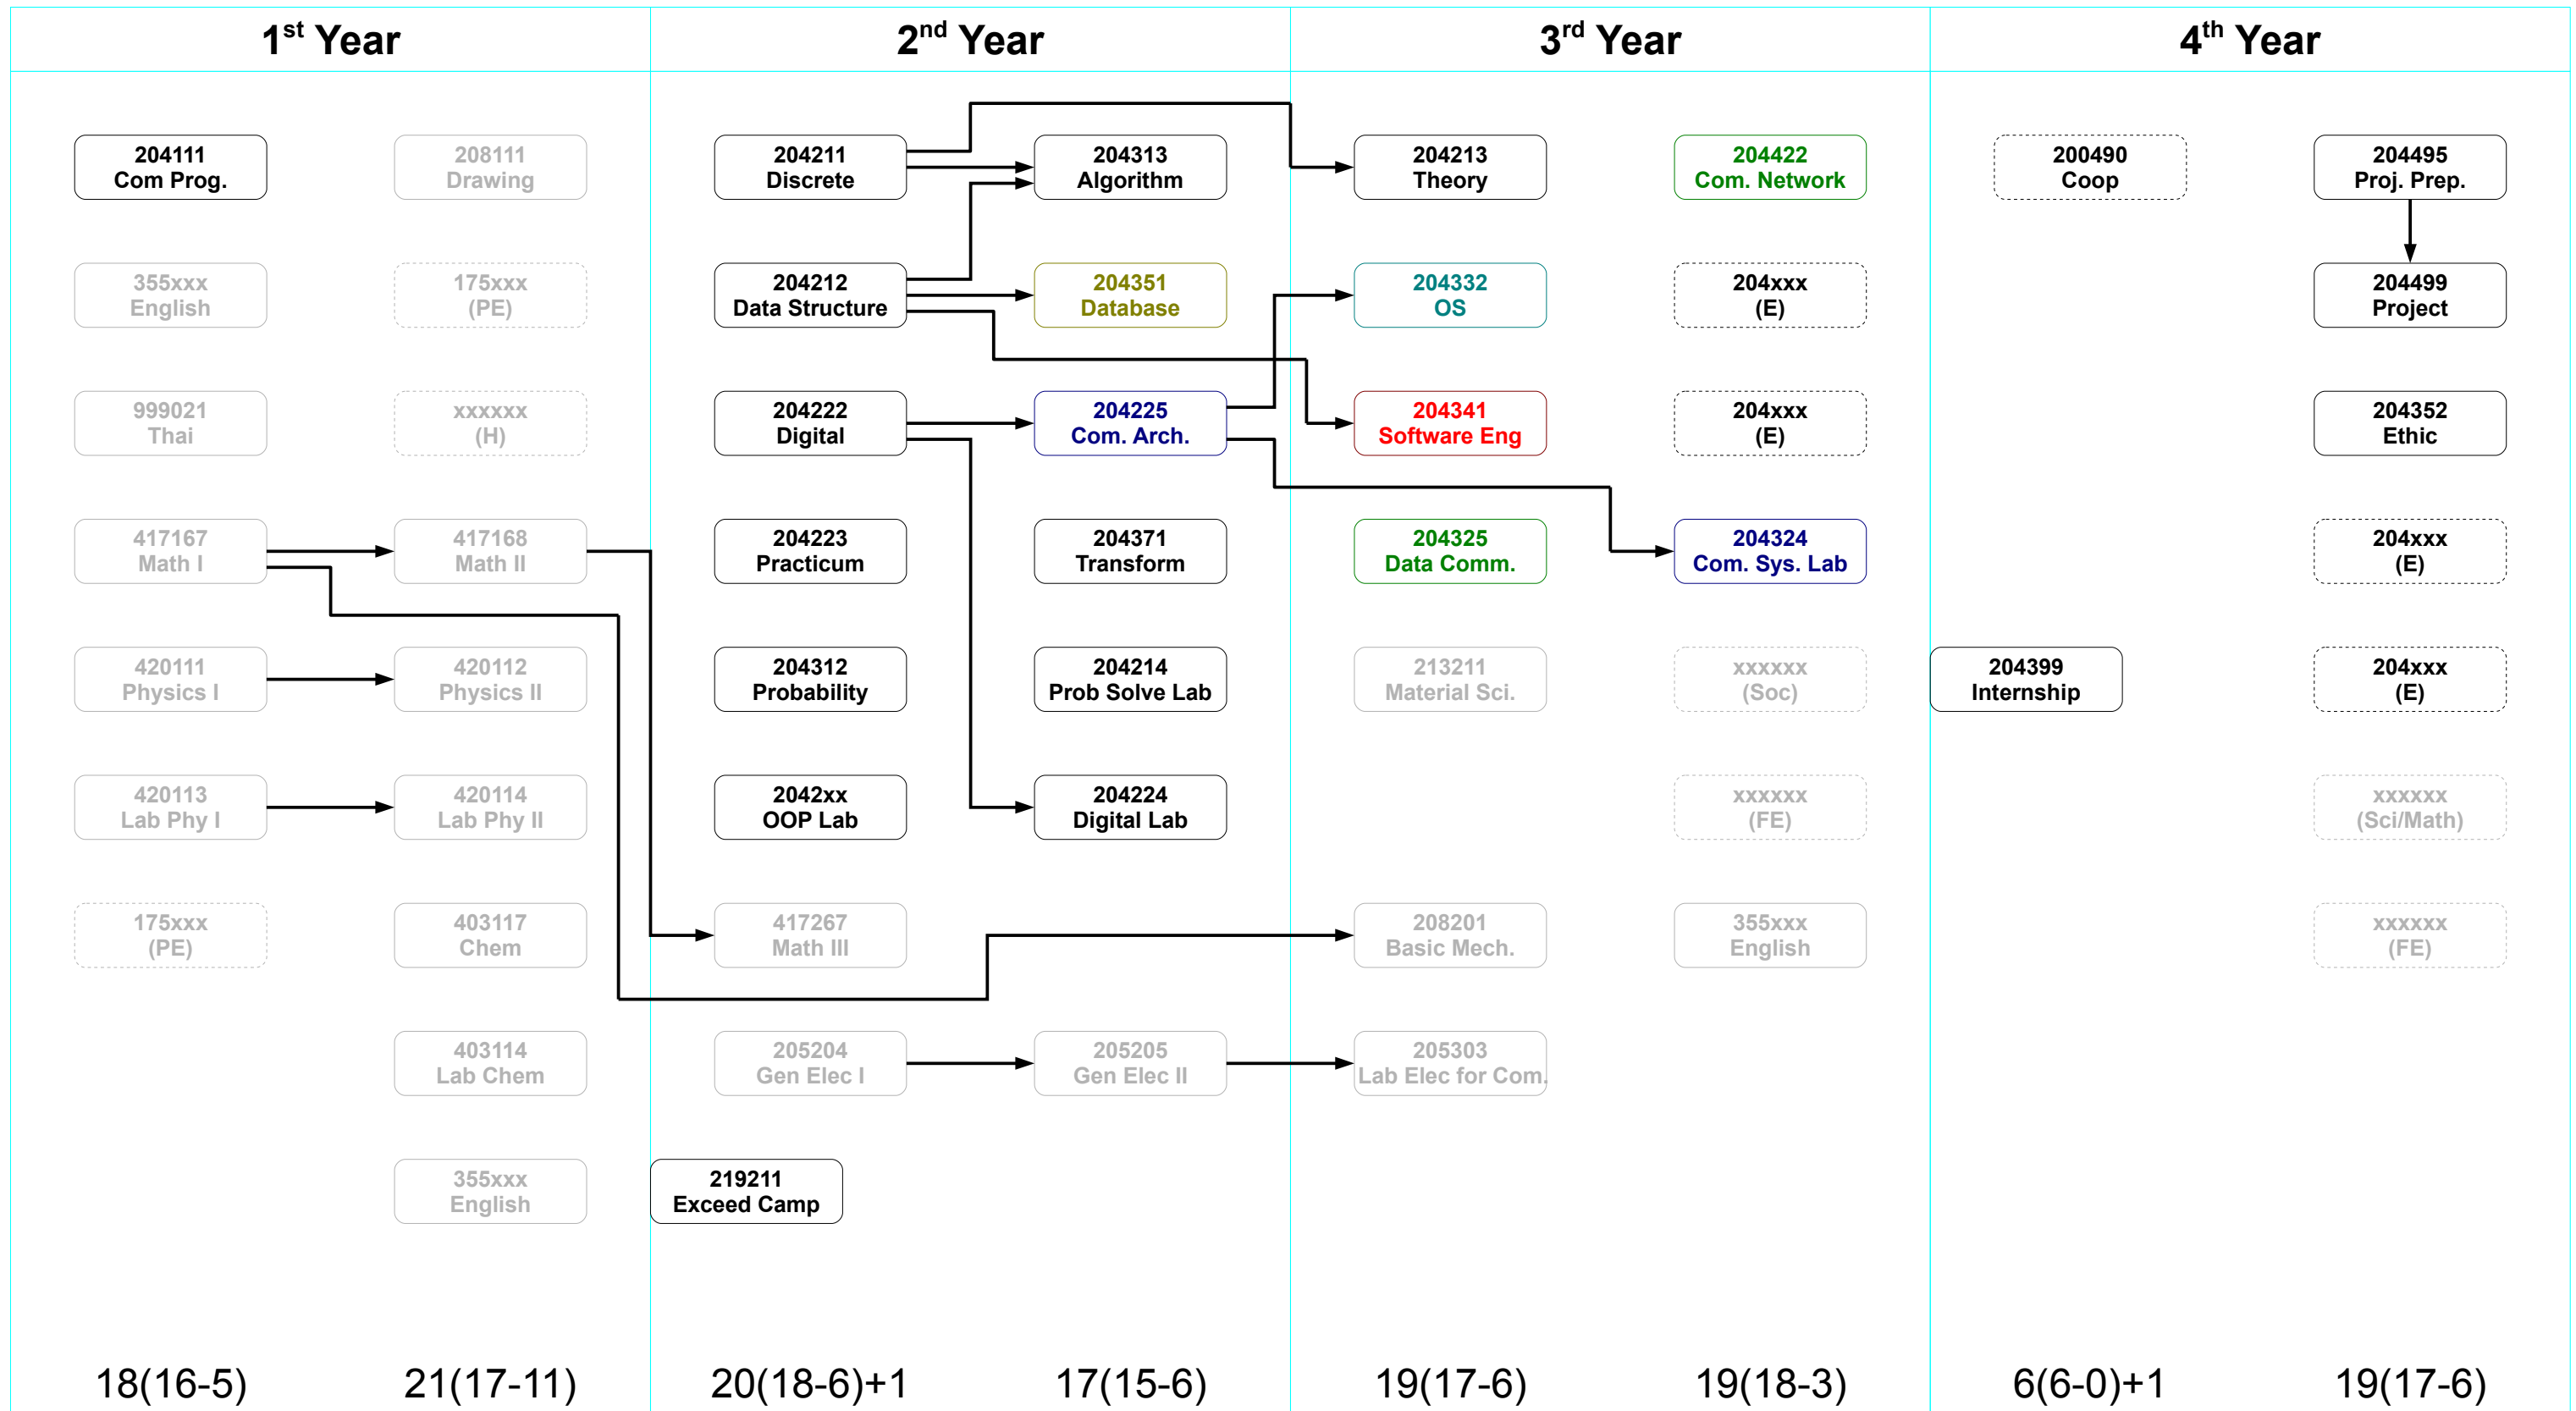

วิชาบังคับ

วิชาเลือก

ในภาค

นอกภาค

Fundamentals
Networks
Hardware
Multimedia

Software Eng.
Knowledge Eng.
Sys Soft
IT

วิชาบังคับ
 วิชาเลือก
 นอกภาค

- วิชาบังคับ
- วิชาเลือก
- นอกภาค

วิชาบังคับ วิชาเลือก

ในภาค นอกภาค

Fundamentals
Knowledge Eng.
Software Eng.