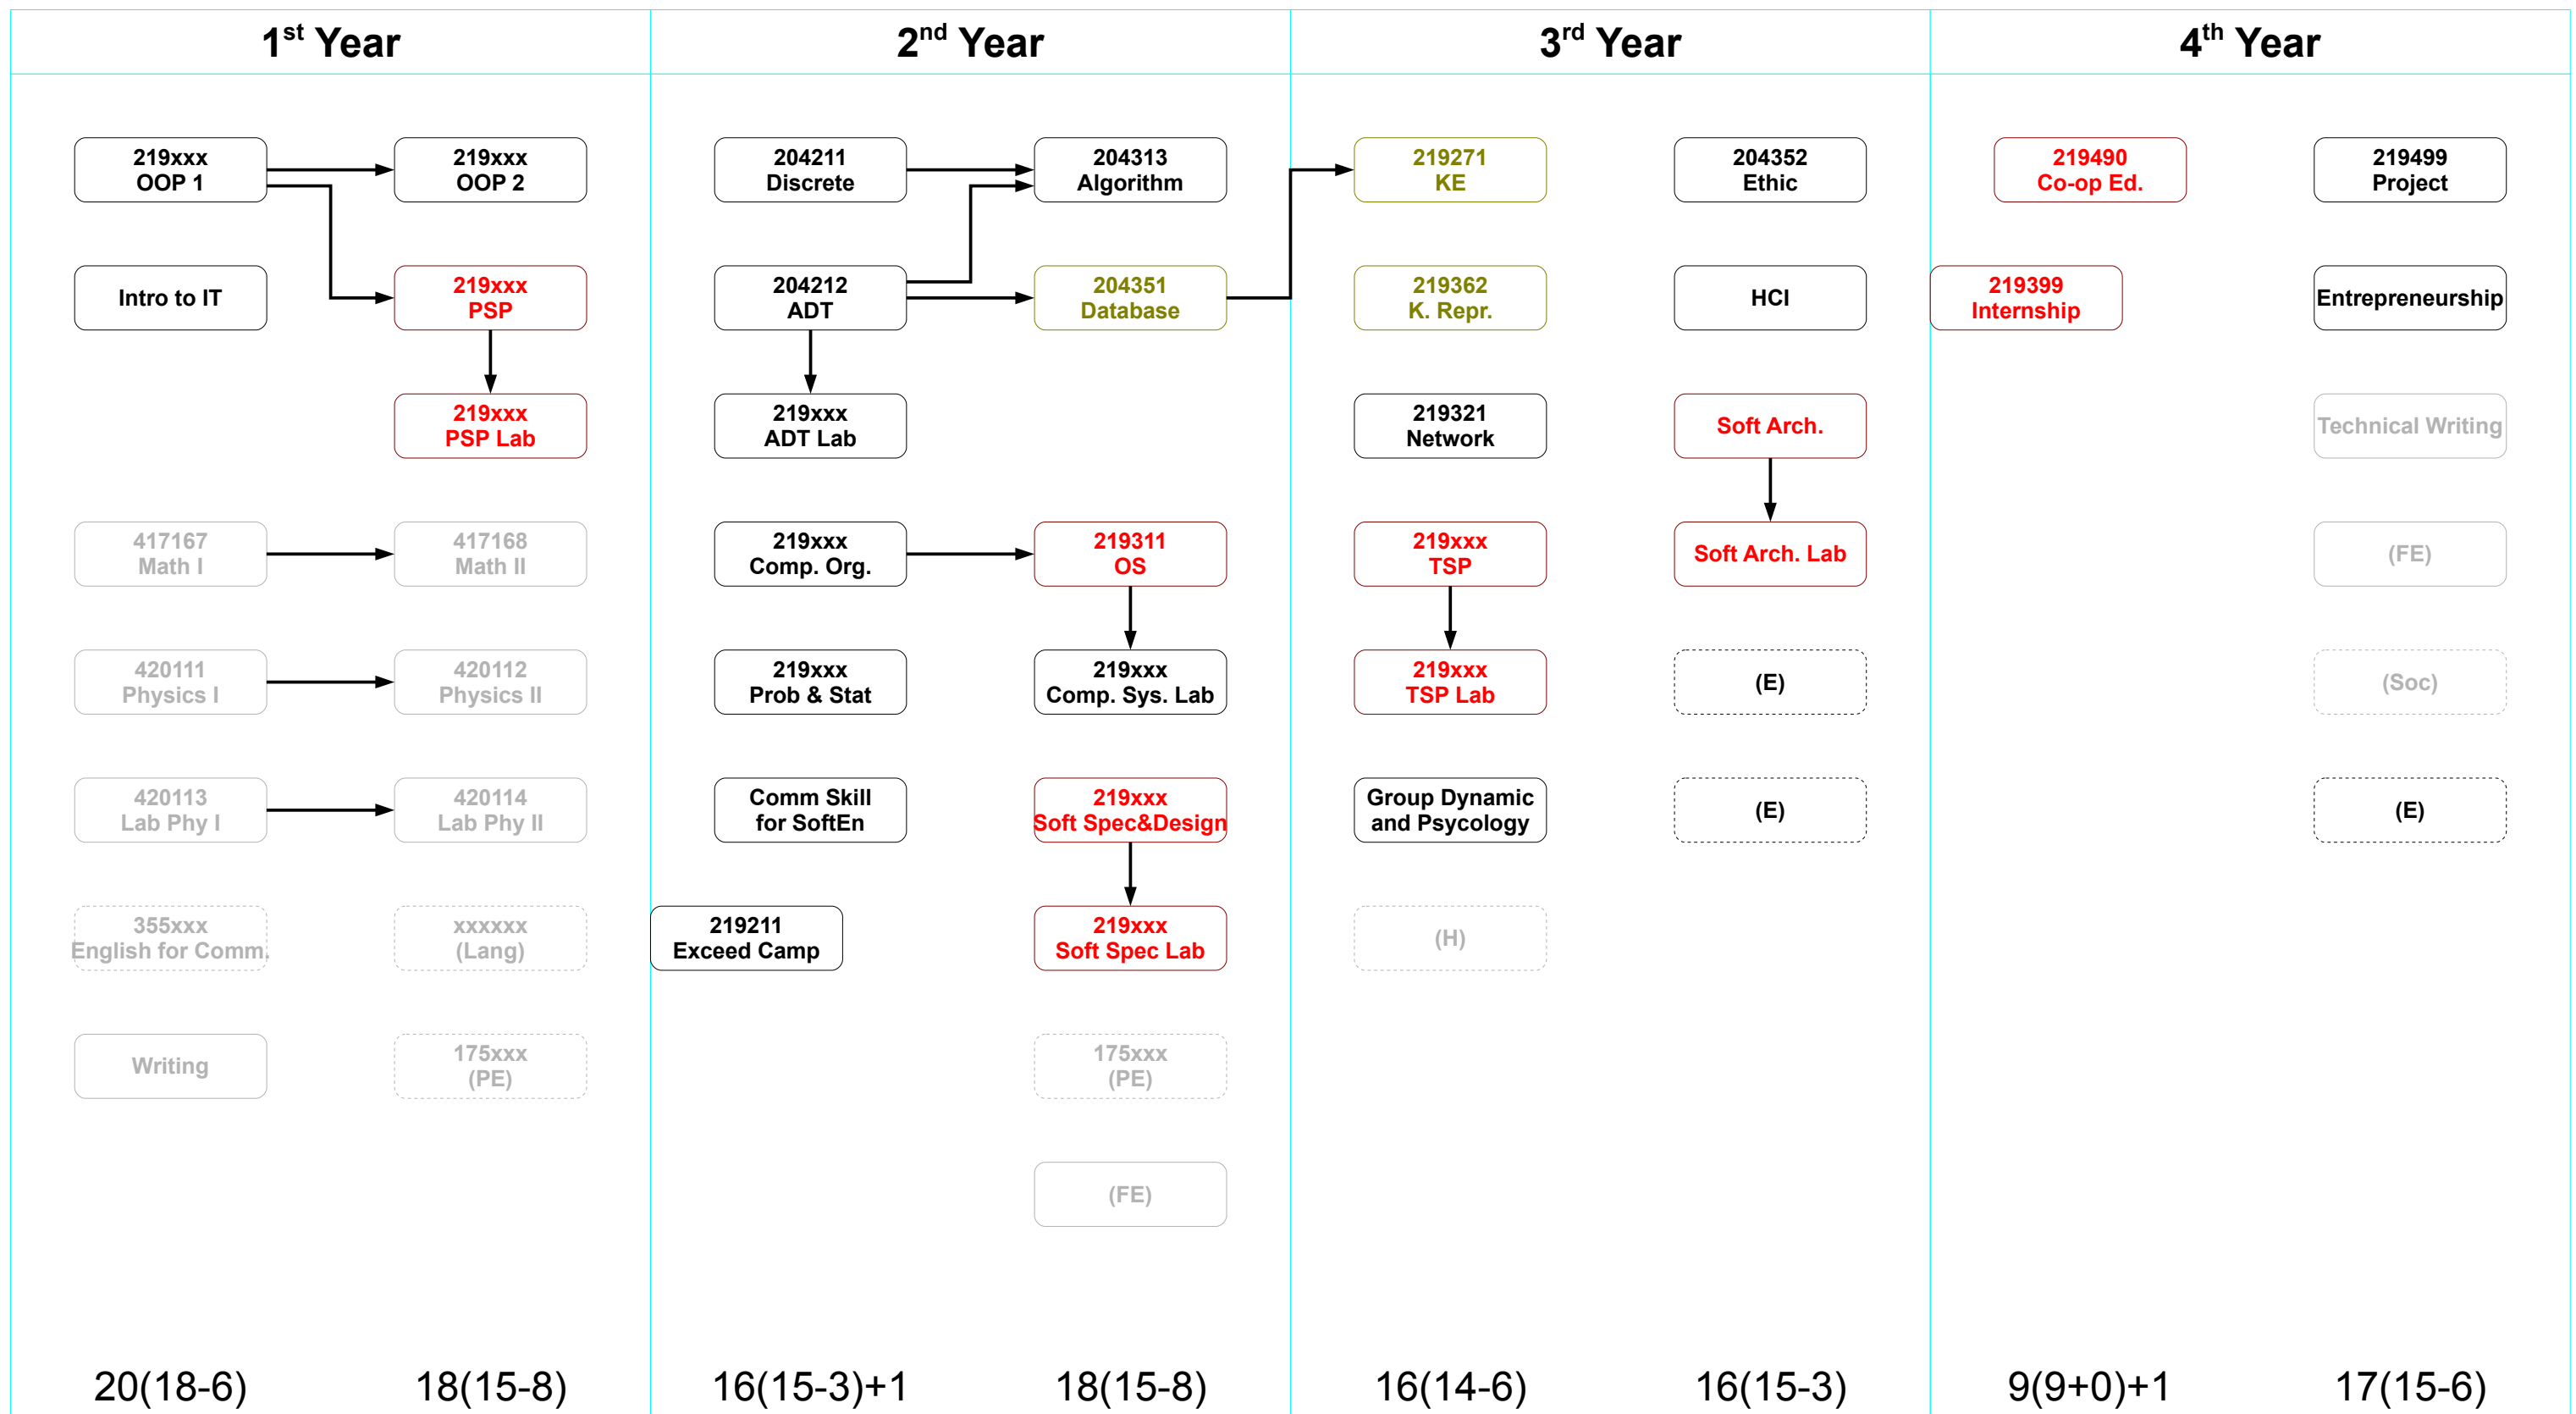

วิชาบังคับ

วิชาเลือก

ในภาค

นอกภาค

Fundamentals
Networks
Hardware
Multimedia

Software Eng.
Knowledge Eng.
Sys Soft
IT

วิชาบังคับ
 วิชาเลือก
 นอกภาค

- วิชาบังคับ
- วิชาเลือก
- นอกภาค

วิชาบังคับ วิชาเลือก

ในภาค นอกภาค

Fundamentals
Knowledge Eng.
Software Eng.