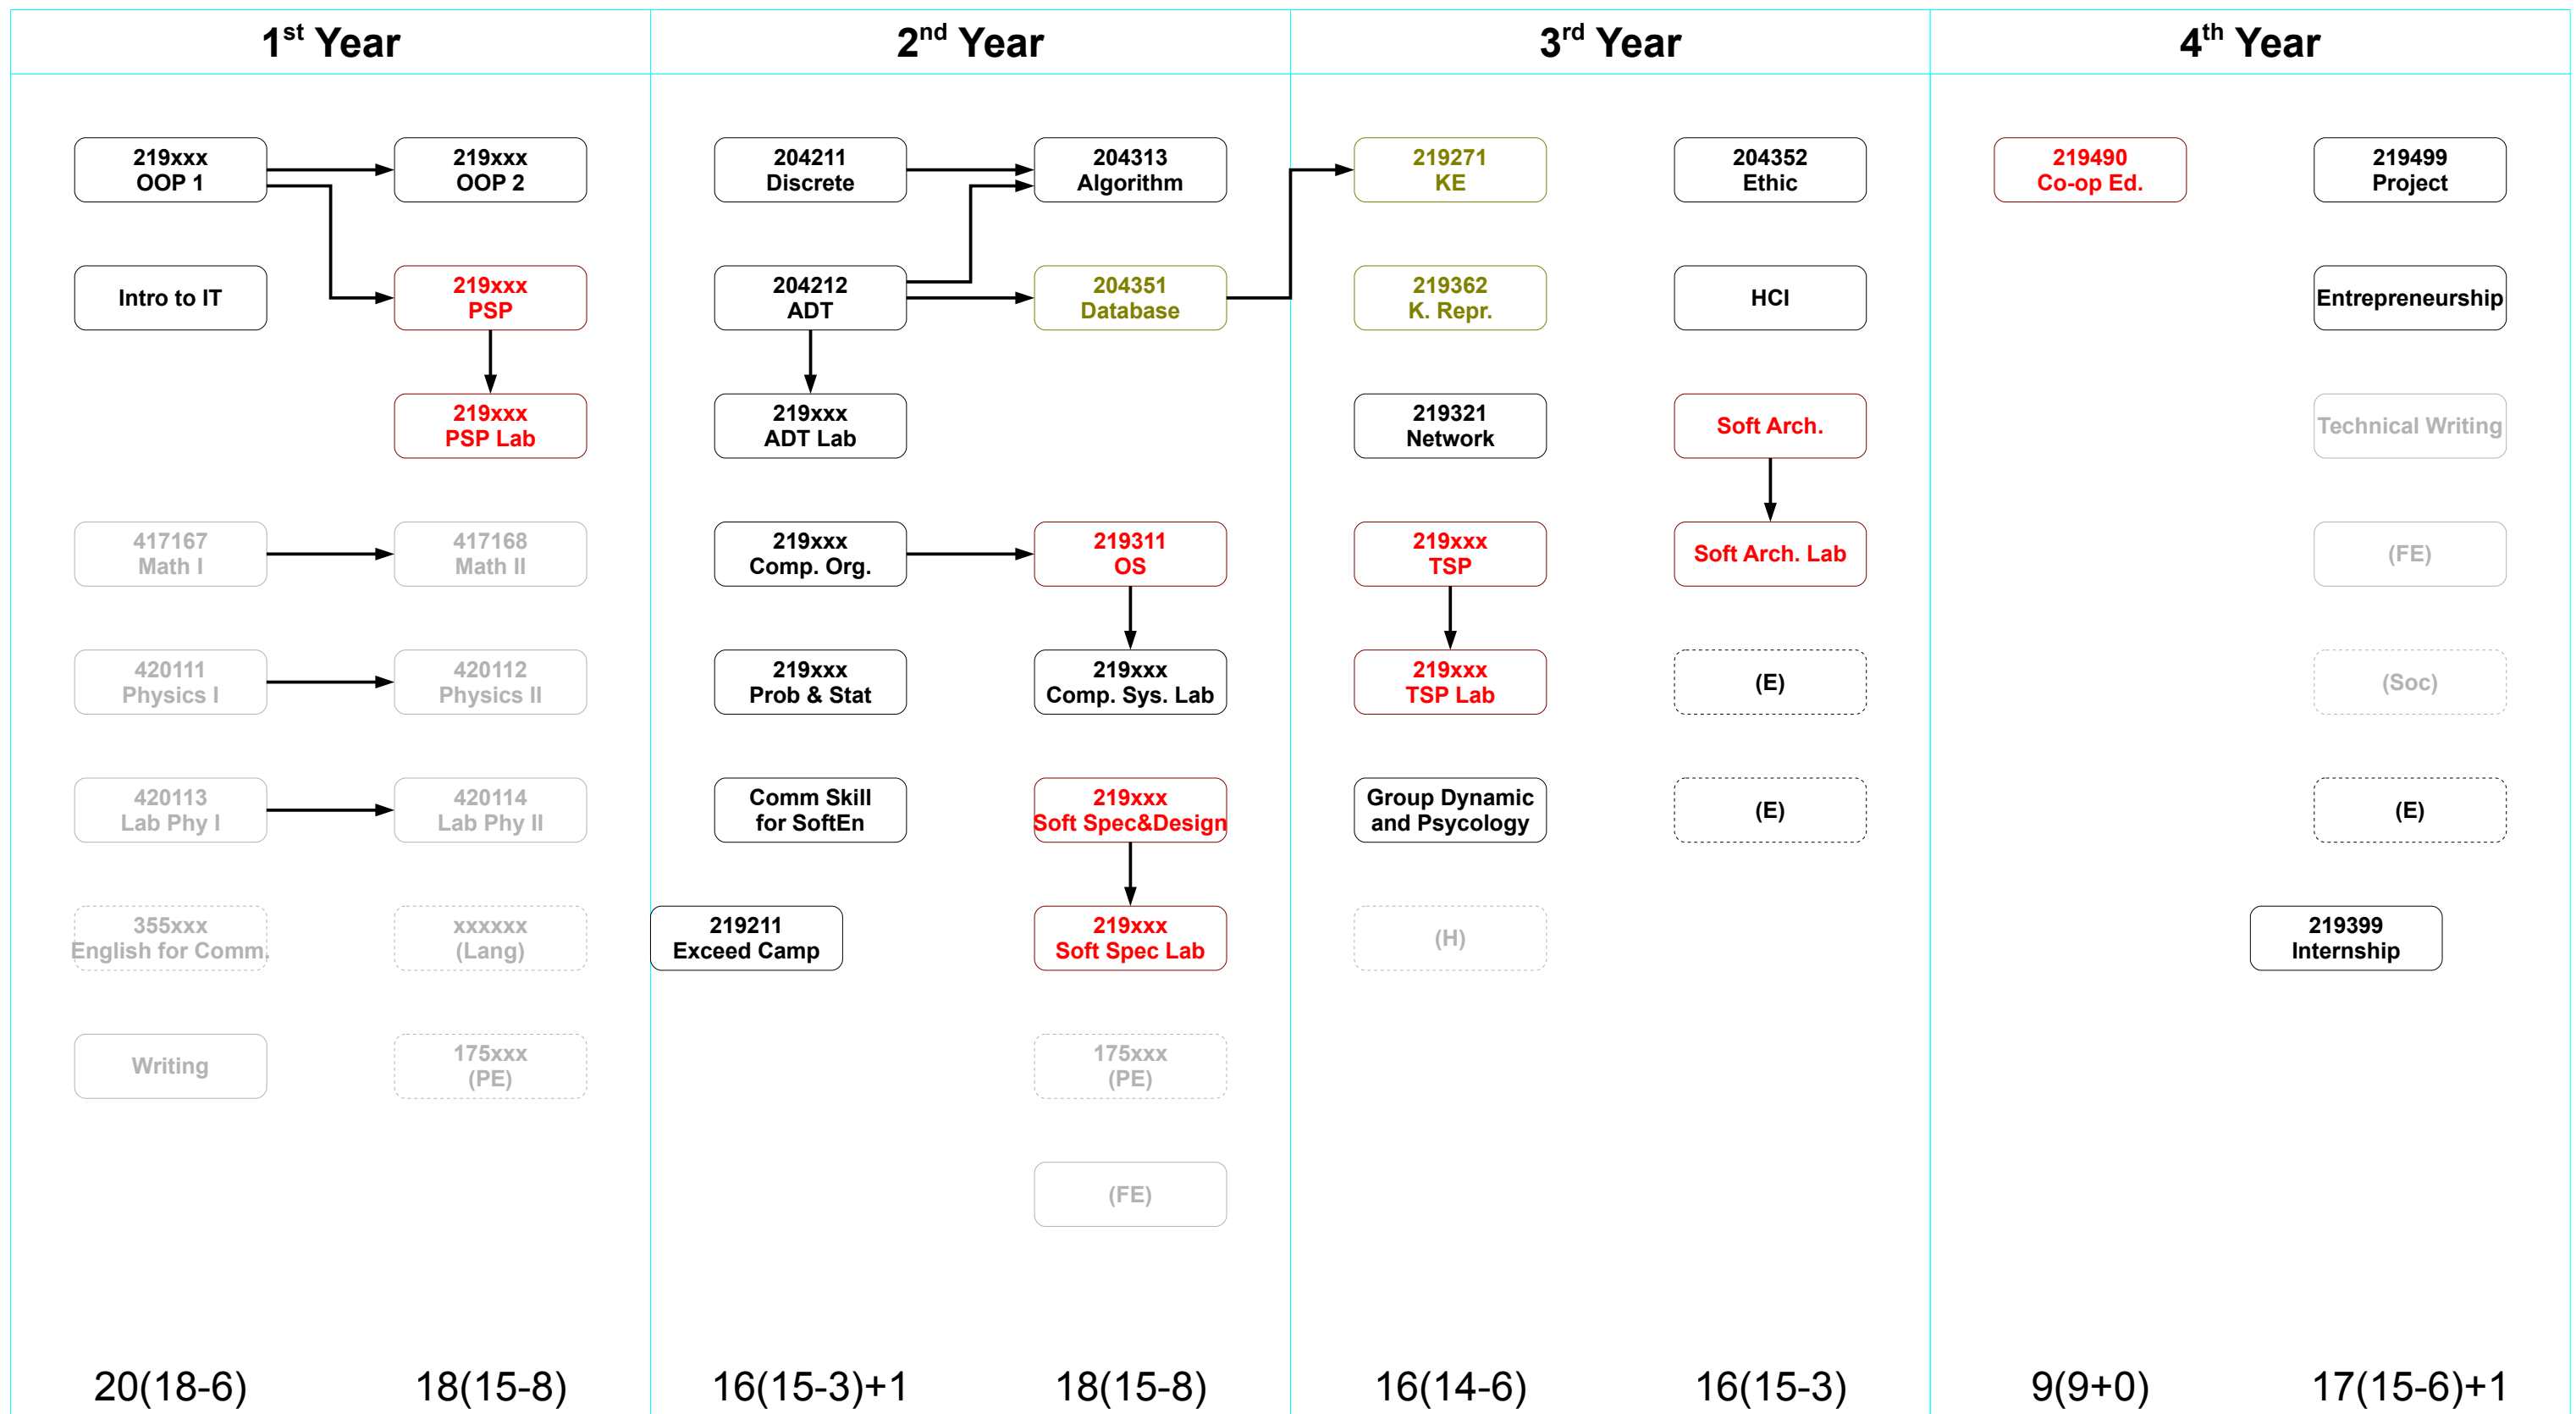

Fundamentals
Networks
Hardware
Multimedia

Software Eng.
Knowledge Eng.
Sys Soft
IT

วิชาบังคับ
 วิชาเลือก
 นอกภาค

วิชาบังคับ

วิชาเลือก

นอกภาค

วิชาบังคับ วิชาเลือก

ในภาค นอกภาค

Fundamentals
Knowledge Eng.
Software Eng.