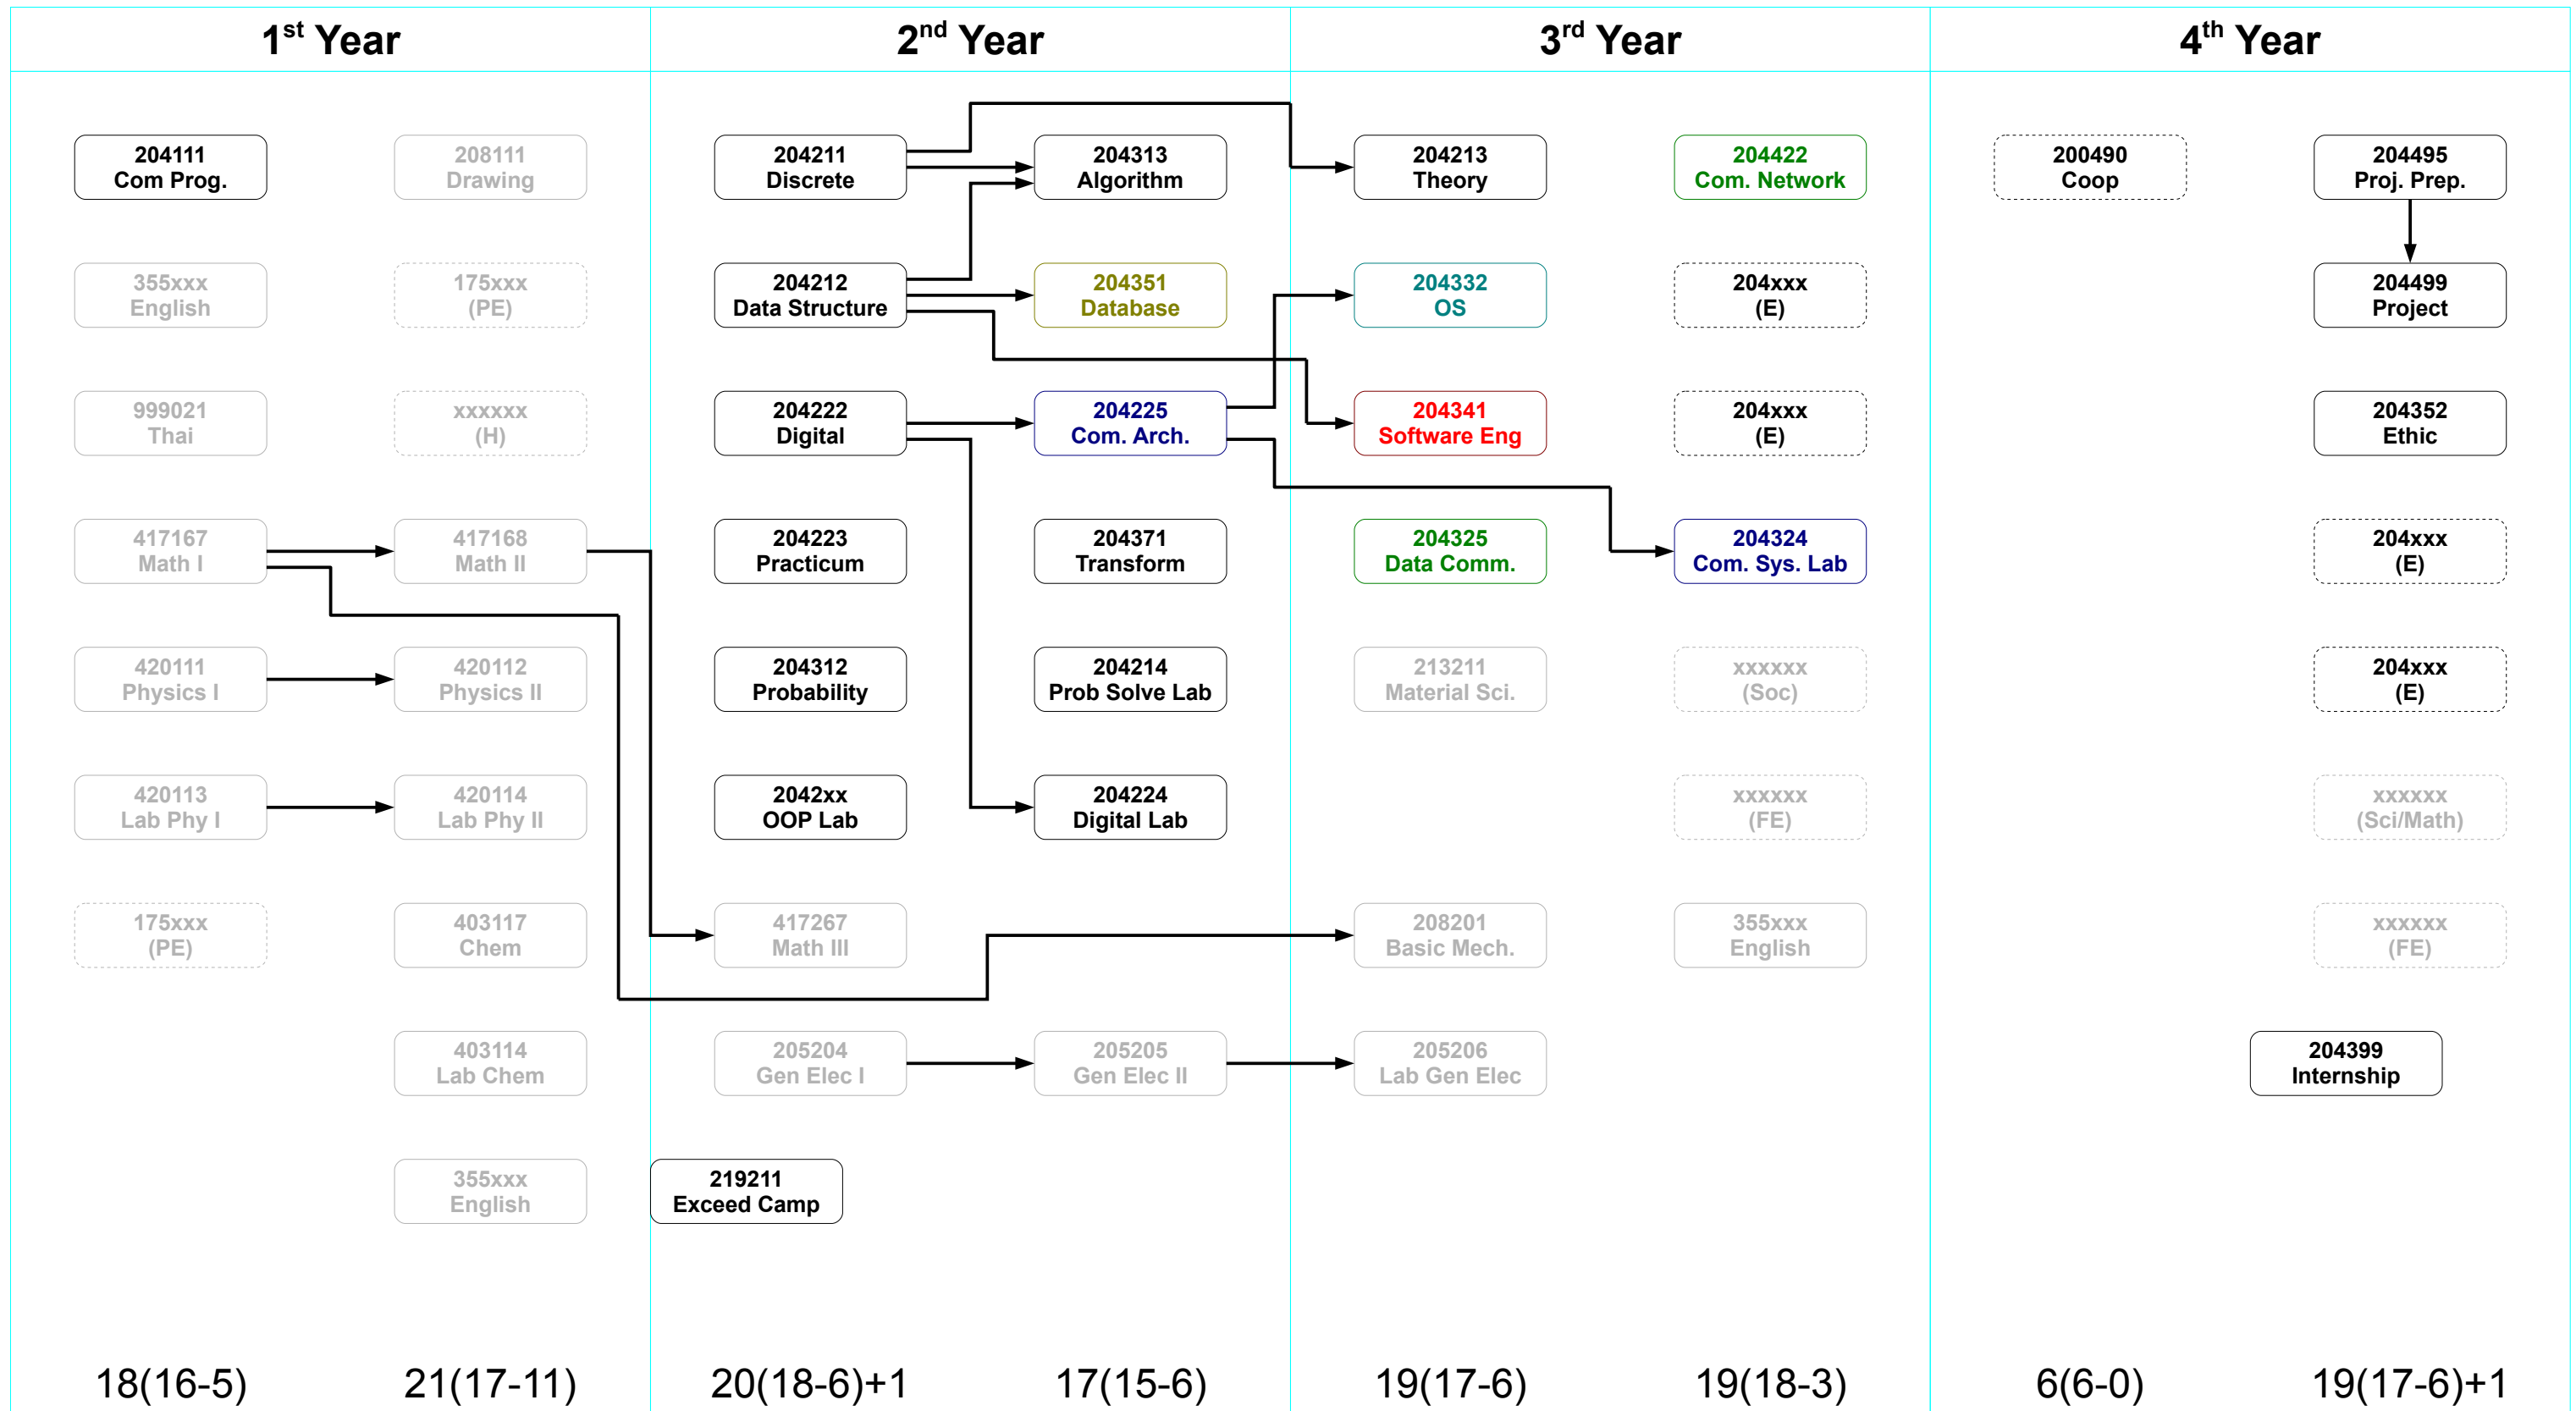

Fundamentals
Networks
Hardware
Multimedia

Software Eng.
Knowledge Eng.
Sys Soft
IT

วิชาบังคับ
 วิชาเลือก
 นอกภาค

วิชาบังคับ

วิชาเลือก

นอกภาค

วิชาบังคับ วิชาเลือก

ในภาค นอกภาค

Fundamentals
Knowledge Eng.
Software Eng.