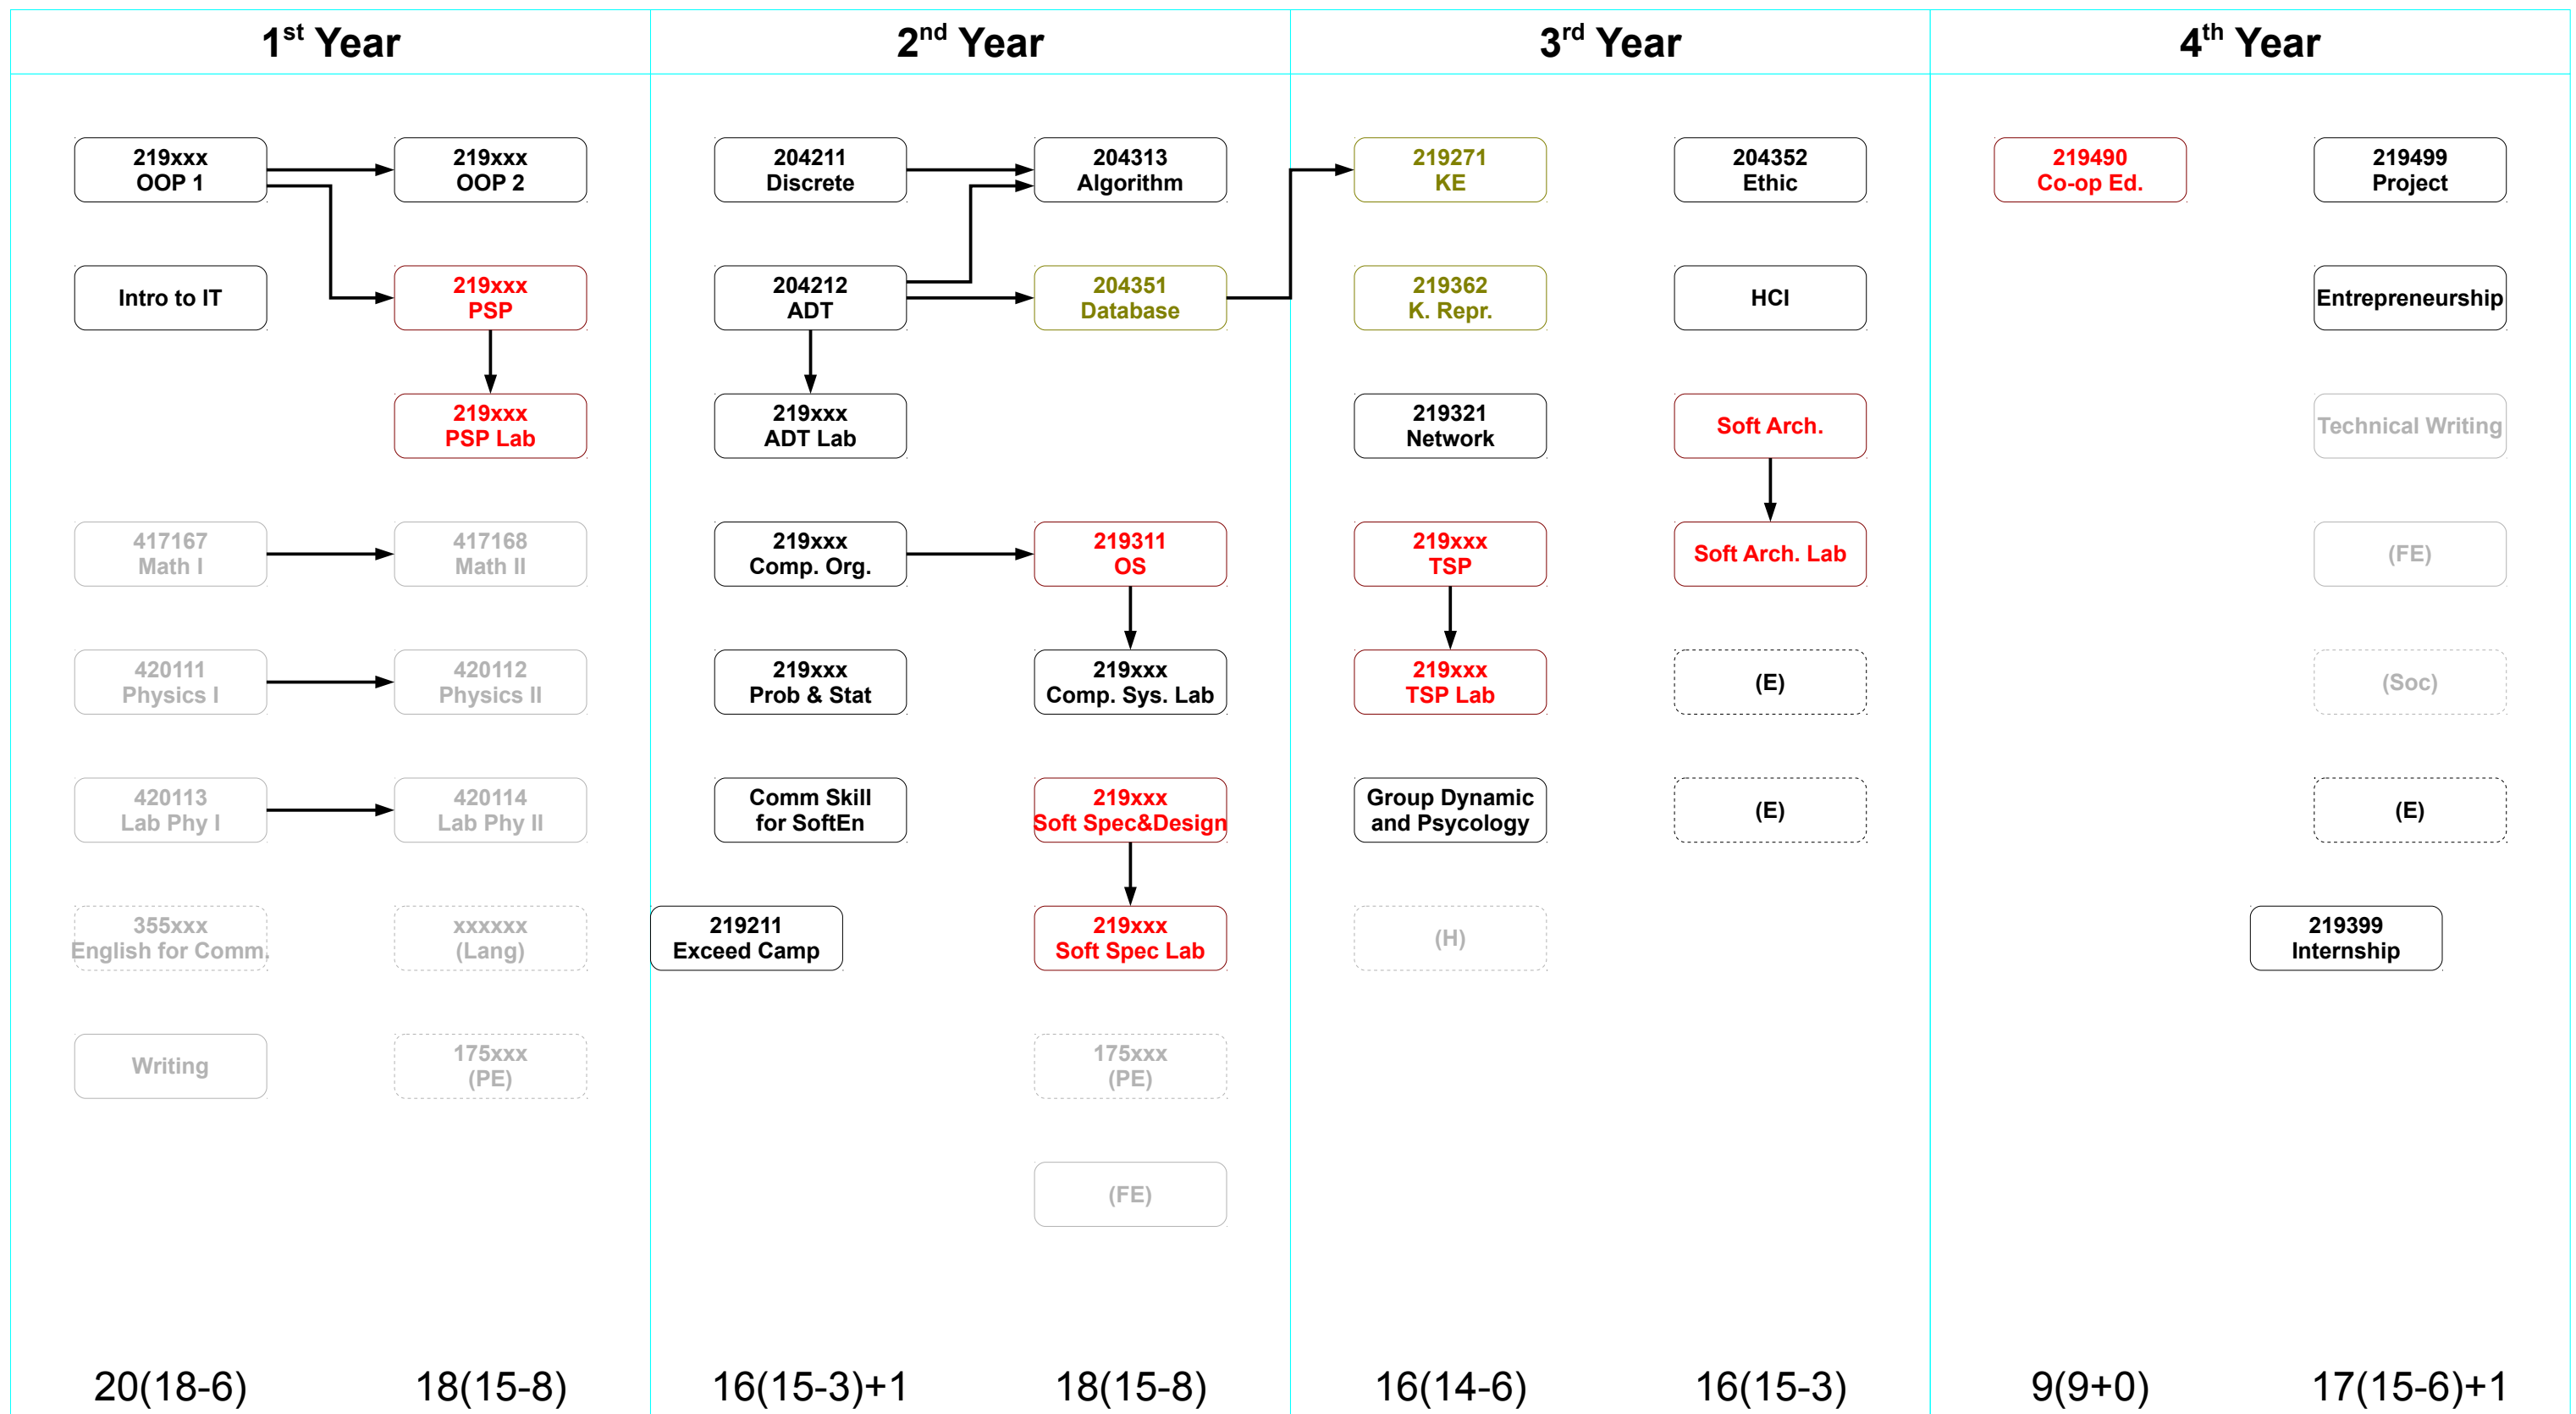

Fundamentals
Networks
Hardware
Multimedia

Software Eng.
Knowledge Eng.
Sys Soft
IT

วิชาบังคับ
 วิชาเลือก
 นอกภาค

- วิชาบังคับ
- วิชาเลือก
- นอกภาค

วิชาบังคับ วิชาเลือก

ในภาค นอกภาค

Fundamentals
Knowledge Eng.
Software Eng.