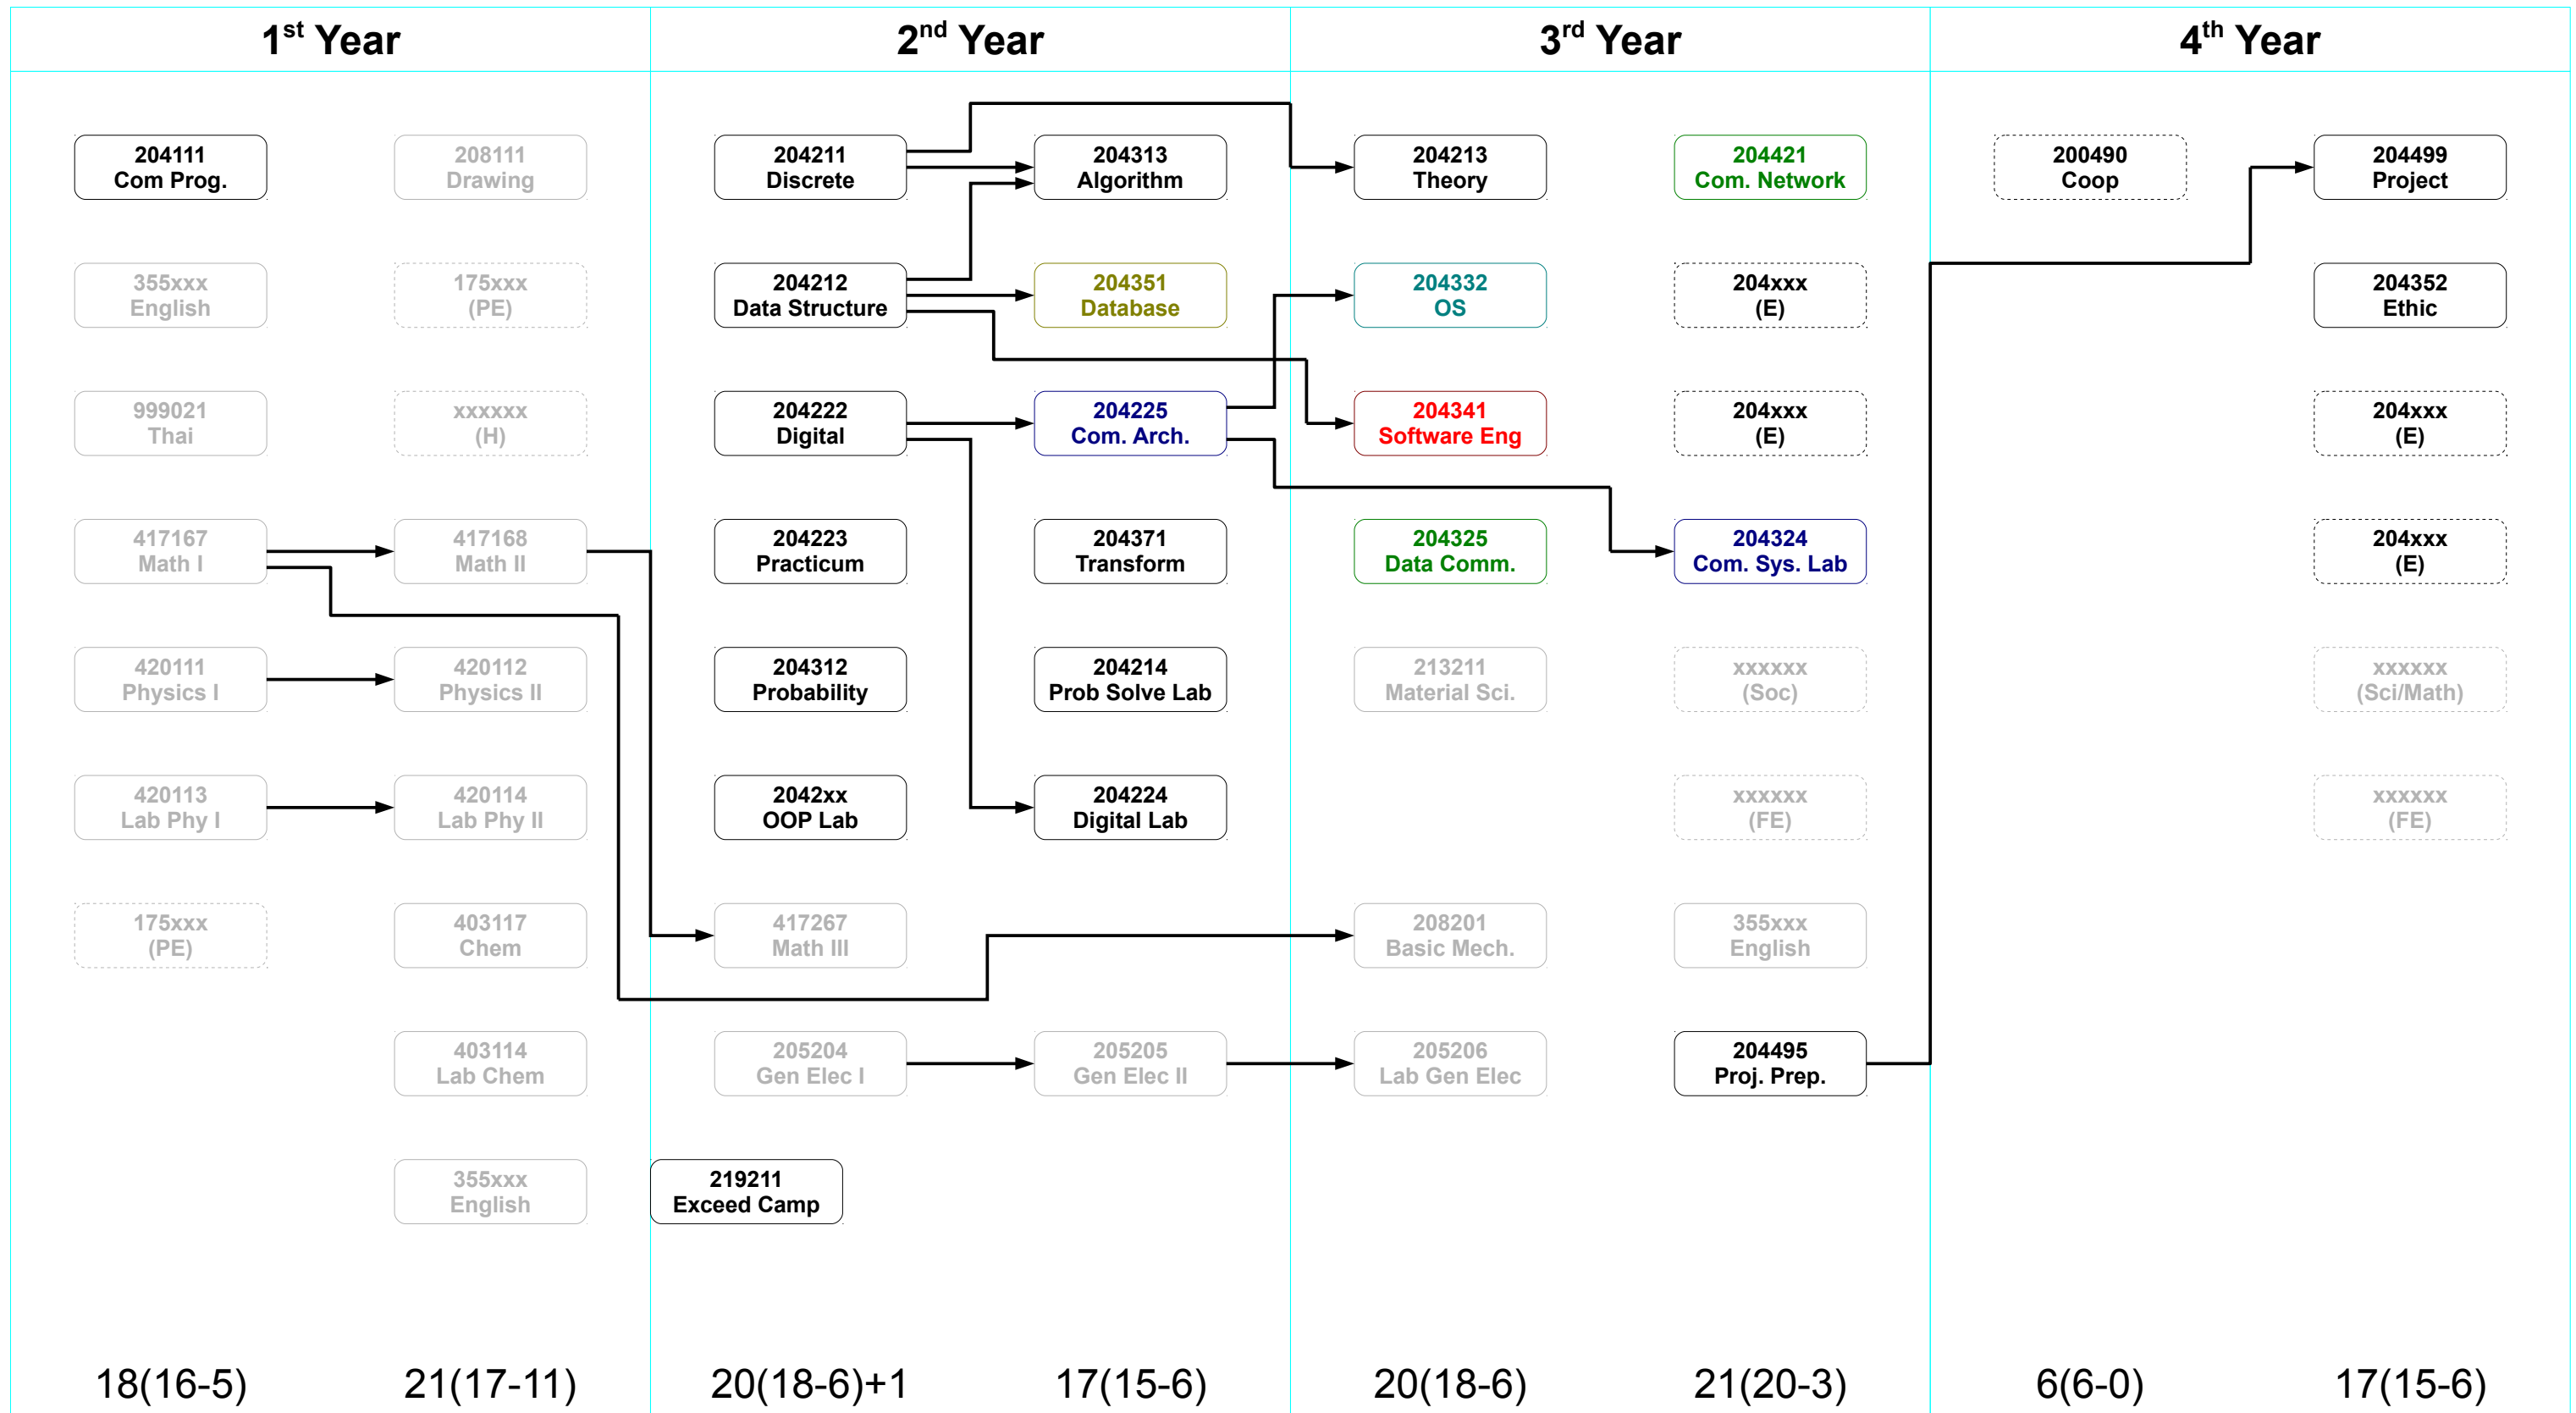

Fundamentals
Networks
Hardware
Multimedia

Software Eng.
Knowledge Eng.
Sys Soft
IT

วิชาบังคับ
 วิชาเลือก
 นอกภาค

- วิชาบังคับ
- วิชาเลือก
- นอกภาค

วิชาบังคับ วิชาเลือก

ในภาค นอกภาค

Fundamentals
Knowledge Eng.
Software Eng.