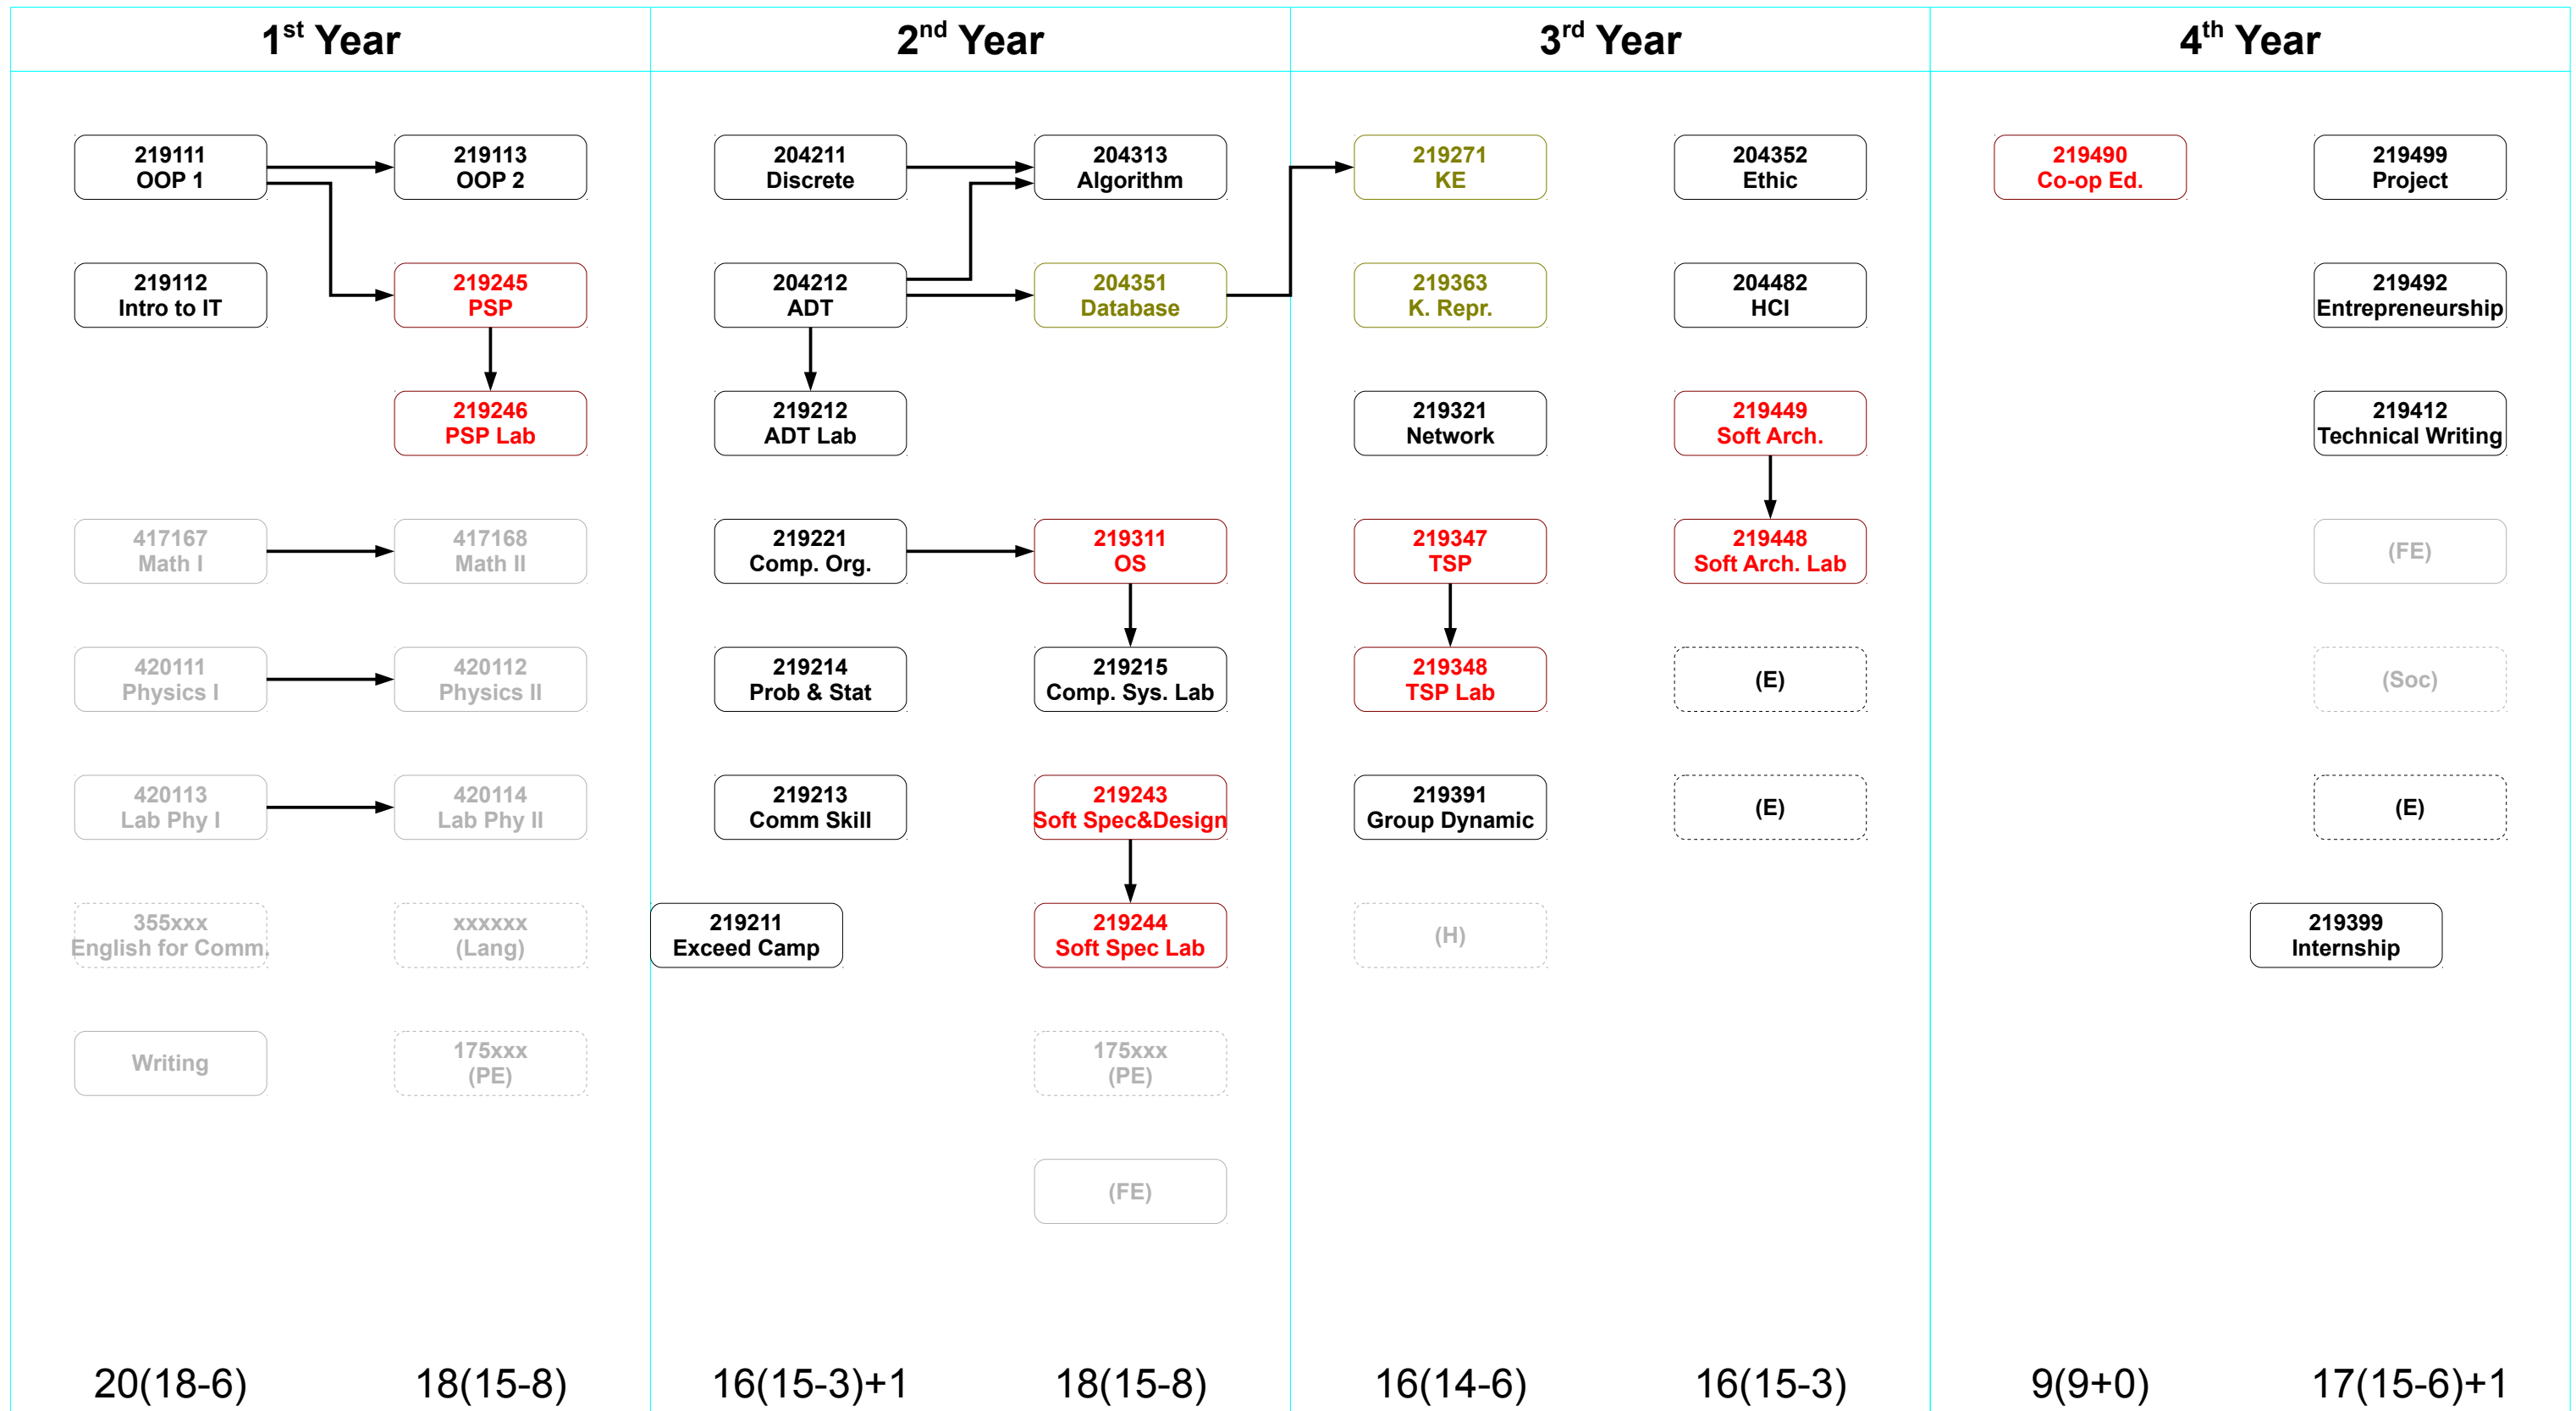

วิชาบังคับ    วิชาเลือก

ในภาค    นอกภาค

**Fundamentals**  
**Networks**  
**Hardware**  
**Multimedia**

**Software Eng.**  
**Knowledge Eng.**  
**Sys Soft**  
**IT**

วิชาบังคับ  
 วิชาเลือก  
 นอกภาค

วิชาบังคับ

วิชาเลือก

นอกภาค

วิชาบังคับ    วิชาเลือก

ในภาค    นอกภาค

**Fundamentals**

**Knowledge Eng.**

**Software Eng.**

บังคับร่วม สาขา KE

บังคับเฉพาะสาขา KE

เลือก สาขา KE

Pro. Lang

บังคับร่วม สาขา SE

บังคับเฉพาะสาขา SE

เลือก สาขา SE