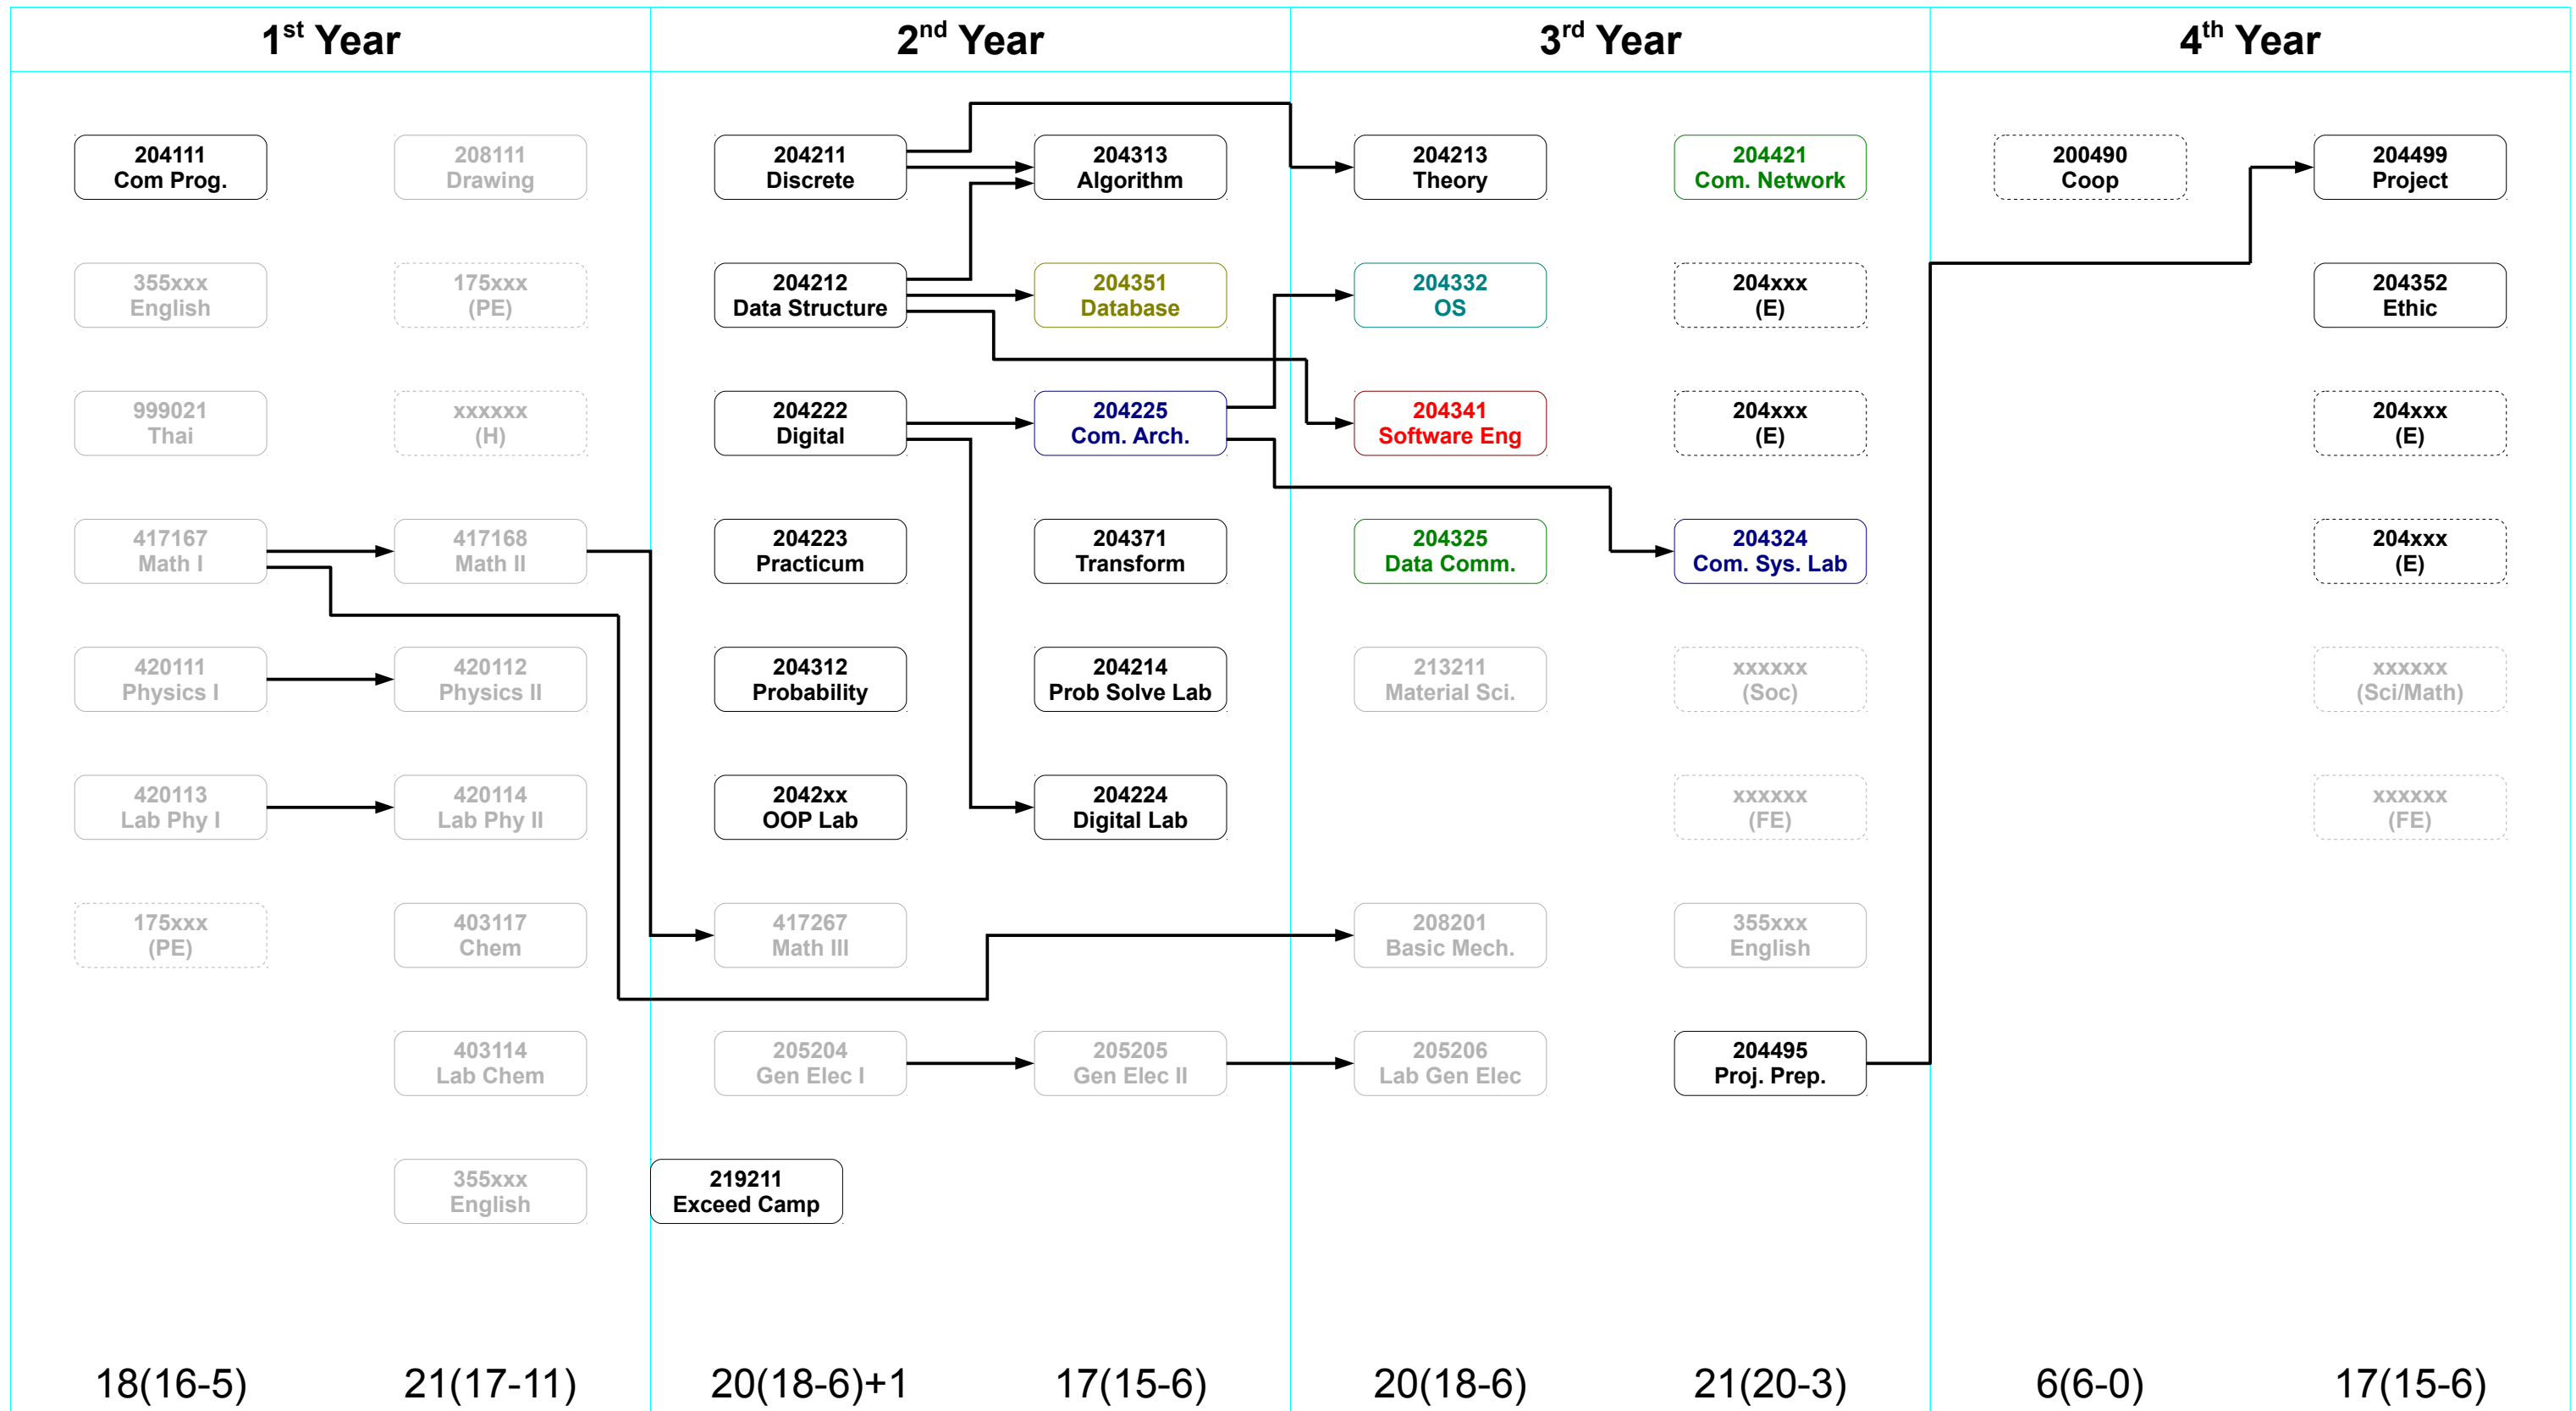

วิชาบังคับ    วิชาเลือก

ในภาค    นอกภาค

**Fundamentals**  
**Networks**  
**Hardware**  
**Multimedia**

**Software Eng.**  
**Knowledge Eng.**  
**Sys Soft**  
**IT**

วิชาบังคับ  
 วิชาเลือก  
 นอกภาค

วิชาบังคับ

วิชาเลือก

นอกภาค

วิชาบังคับ    วิชาเลือก

ในภาค    นอกภาค

**Fundamentals**

**Knowledge Eng.**

**Software Eng.**

บังคับร่วม สาขา KE

บังคับเฉพาะสาขา KE

เลือก สาขา KE

Pro. Lang

บังคับร่วม สาขา SE

บังคับเฉพาะสาขา SE

เลือก สาขา SE