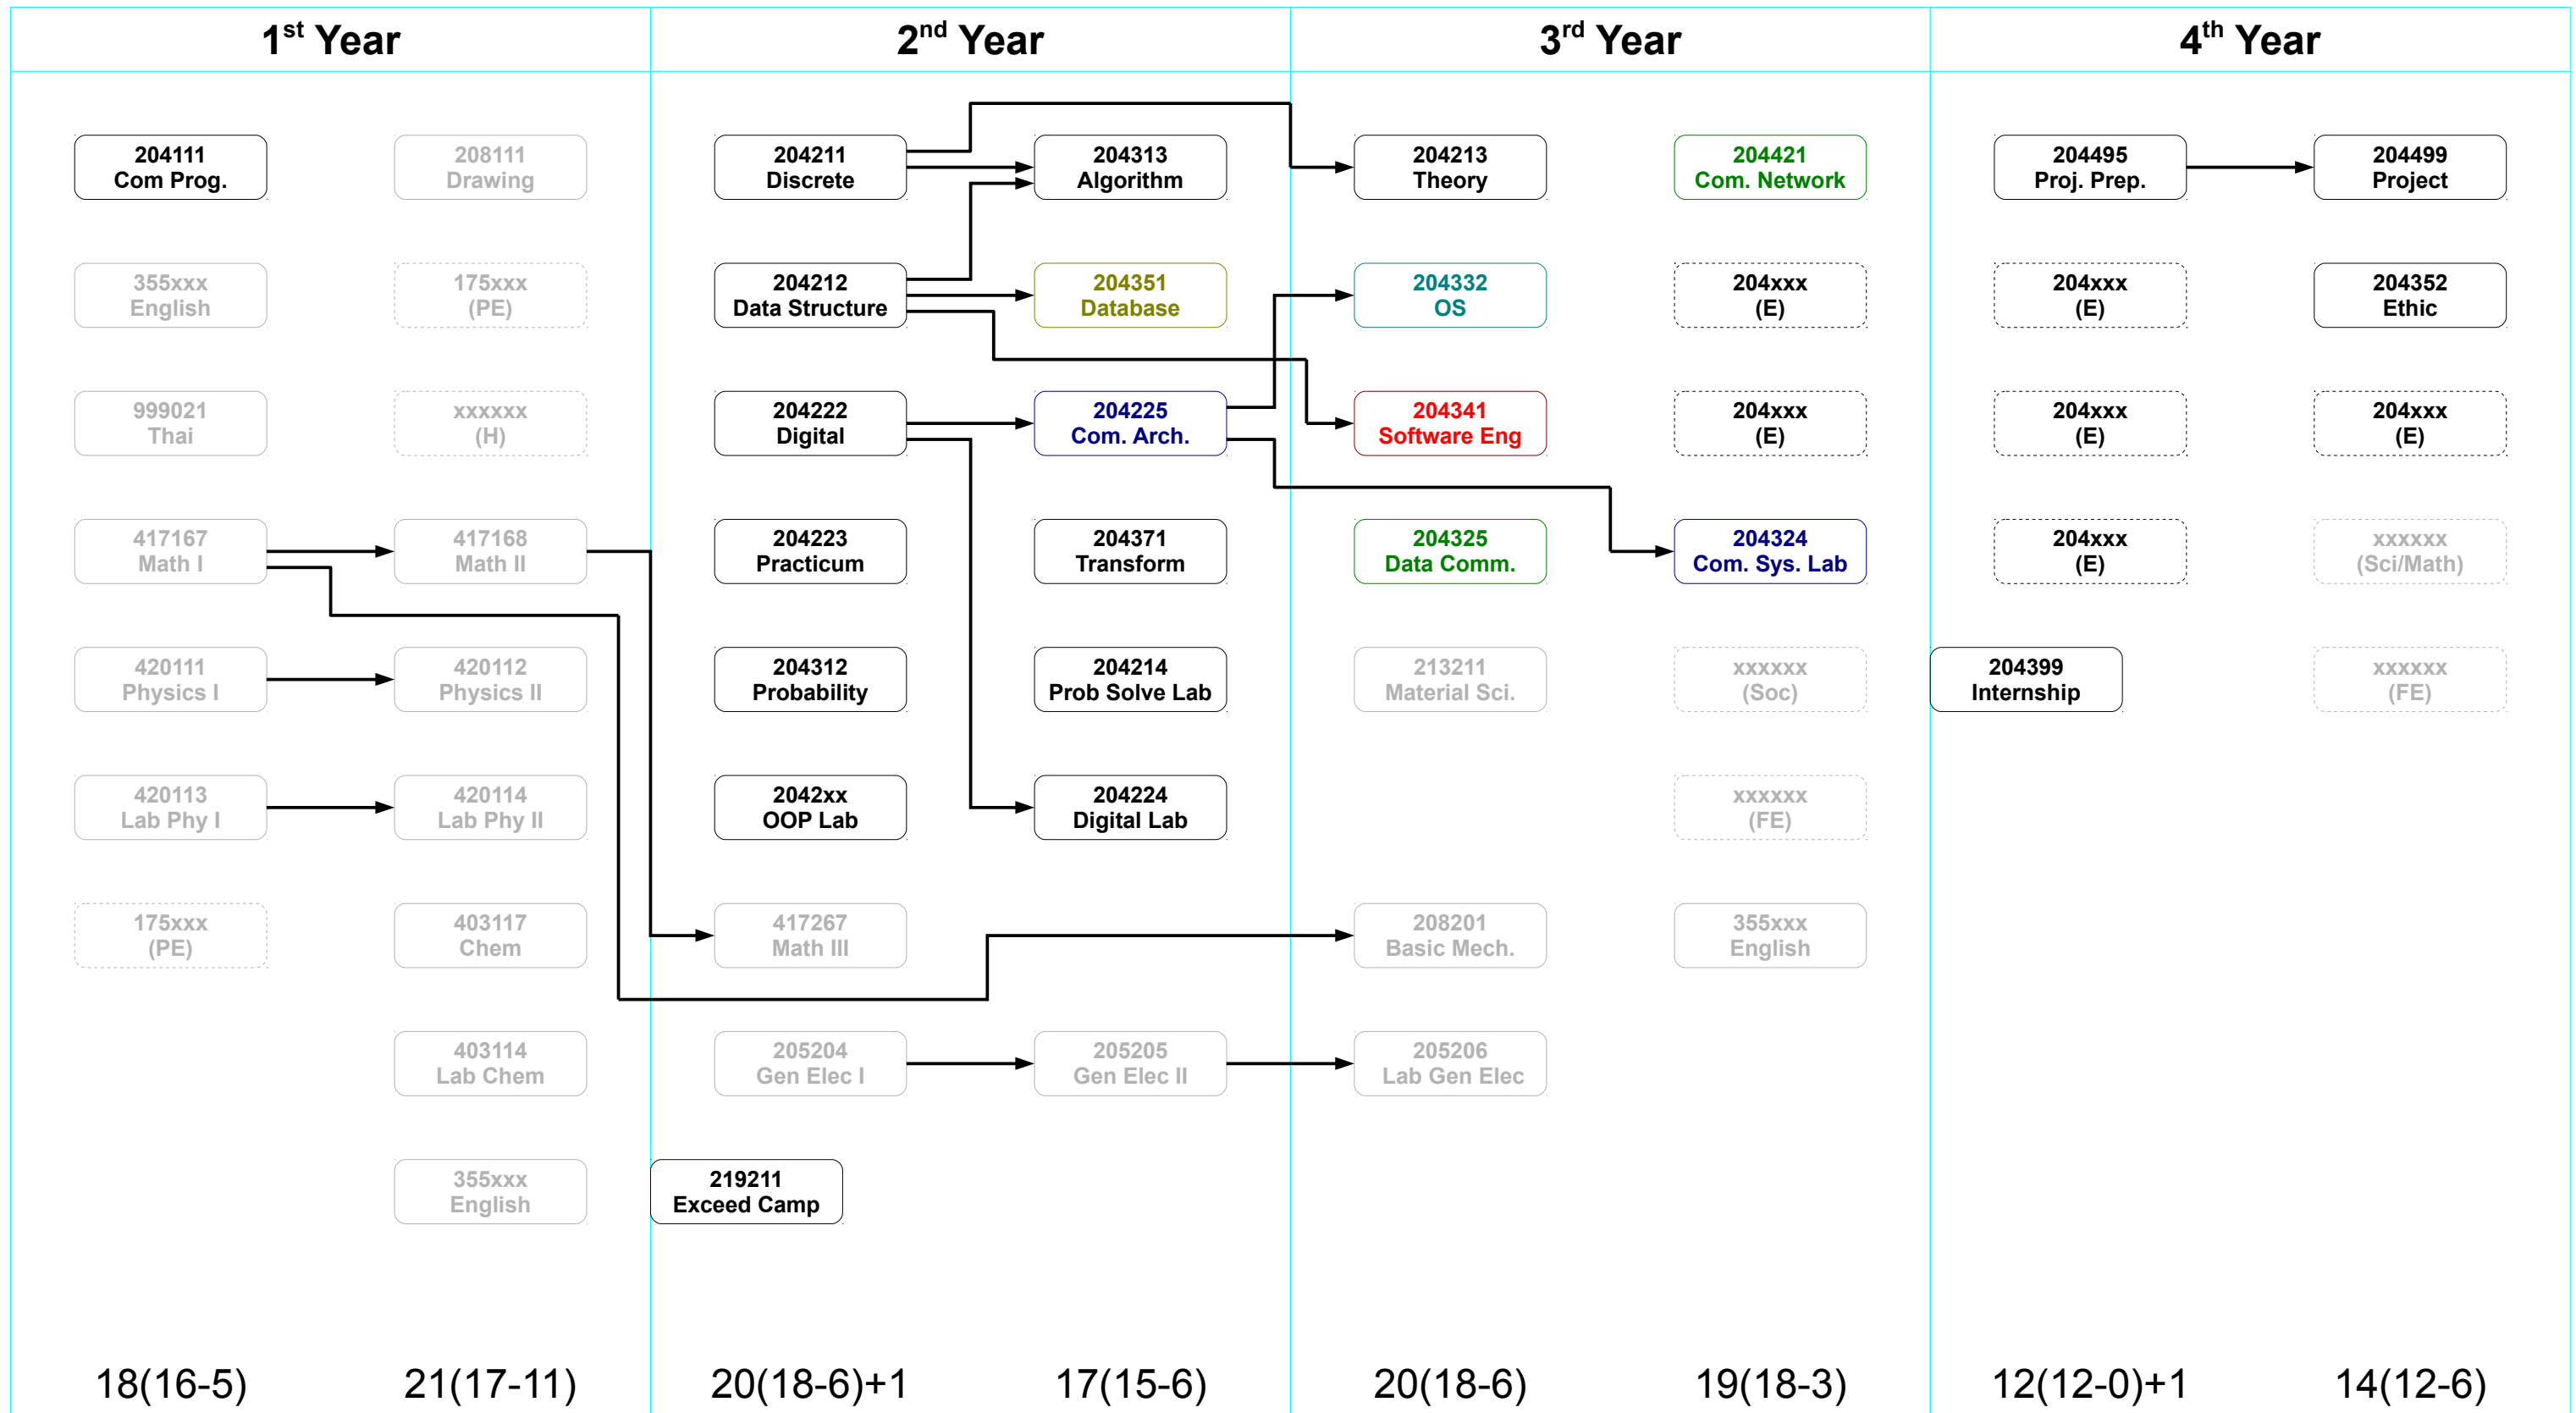

วิชาบังคับ    วิชาเลือก

ในภาค    นอกภาค

**Fundamentals**  
**Networks**  
**Hardware**  
**Multimedia**

**Software Eng.**  
**Knowledge Eng.**  
**Sys Soft**  
**IT**

วิชาบังคับ  
 วิชาเลือก  
 นอกภาค

วิชาบังคับ

วิชาเลือก

นอกภาค

วิชาบังคับ    วิชาเลือก

ในภาค    นอกภาค

**Fundamentals**

**Knowledge Eng.**

**Software Eng.**

บังคับร่วม สาขา KE

บังคับเฉพาะสาขา KE

เลือก สาขา KE

Pro. Lang

บังคับร่วม สาขา SE

บังคับเฉพาะสาขา SE

เลือก สาขา SE