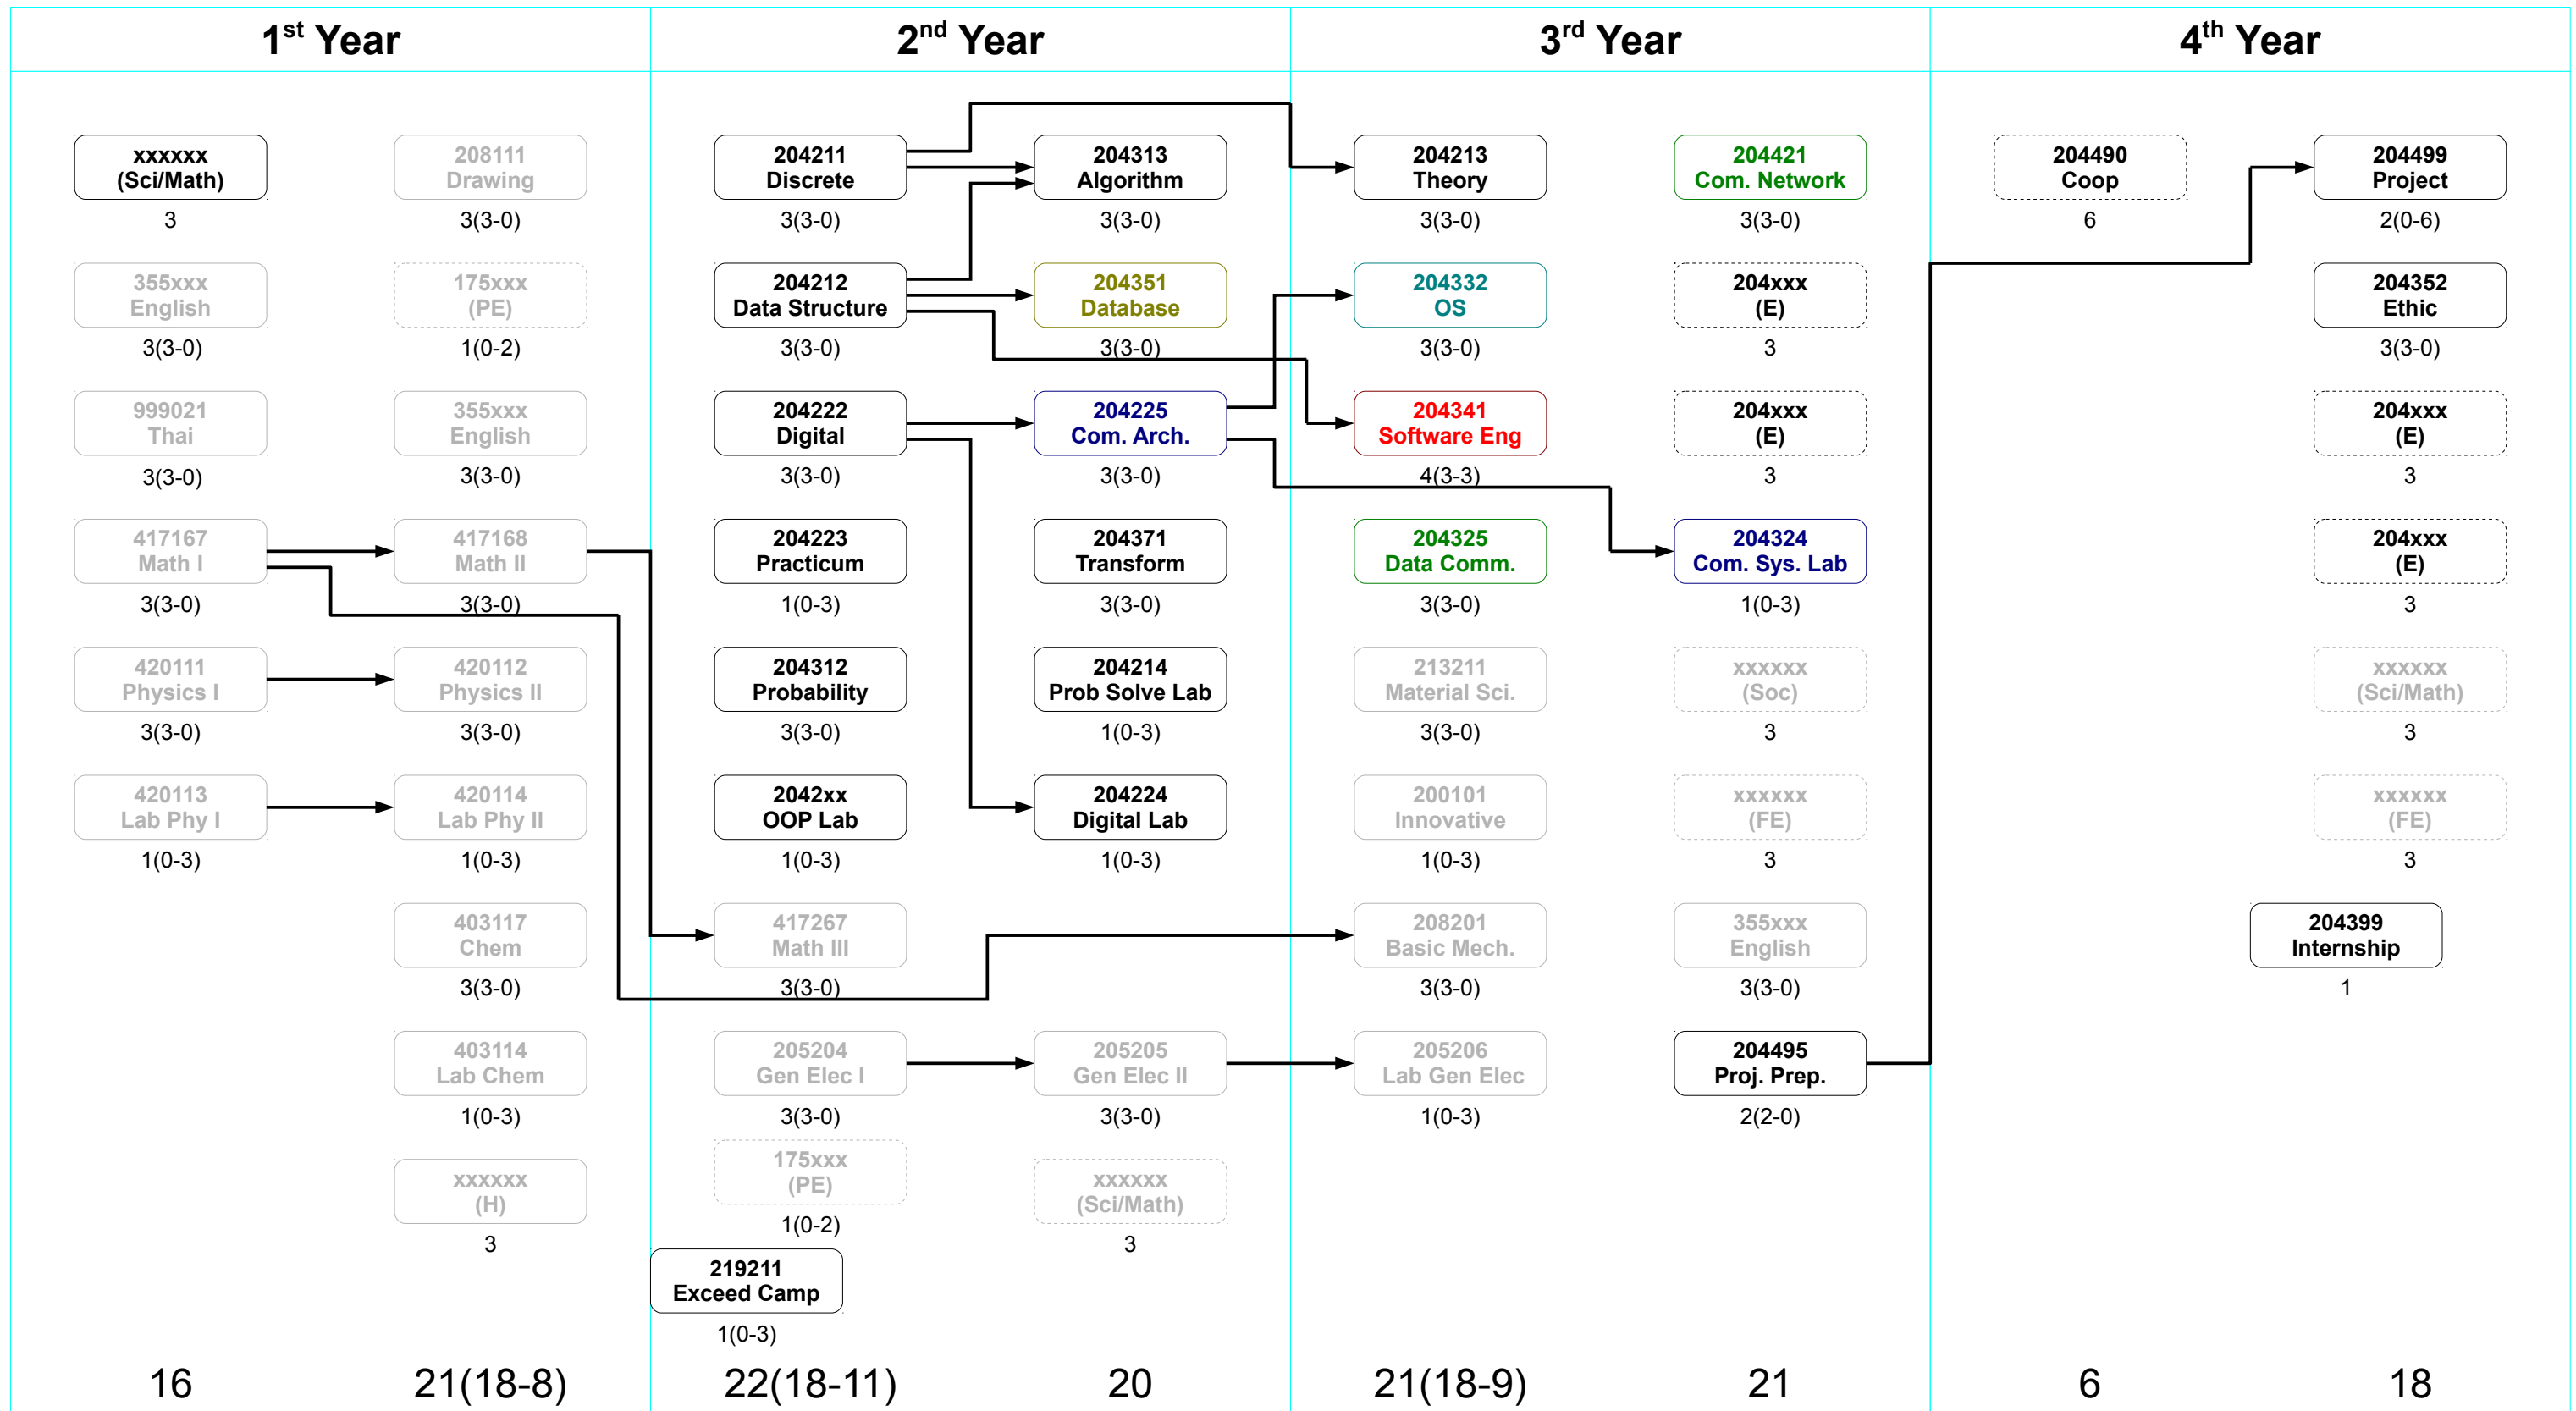

- วิชาบังคับ
- วิชาเลือก
- นอกภาค