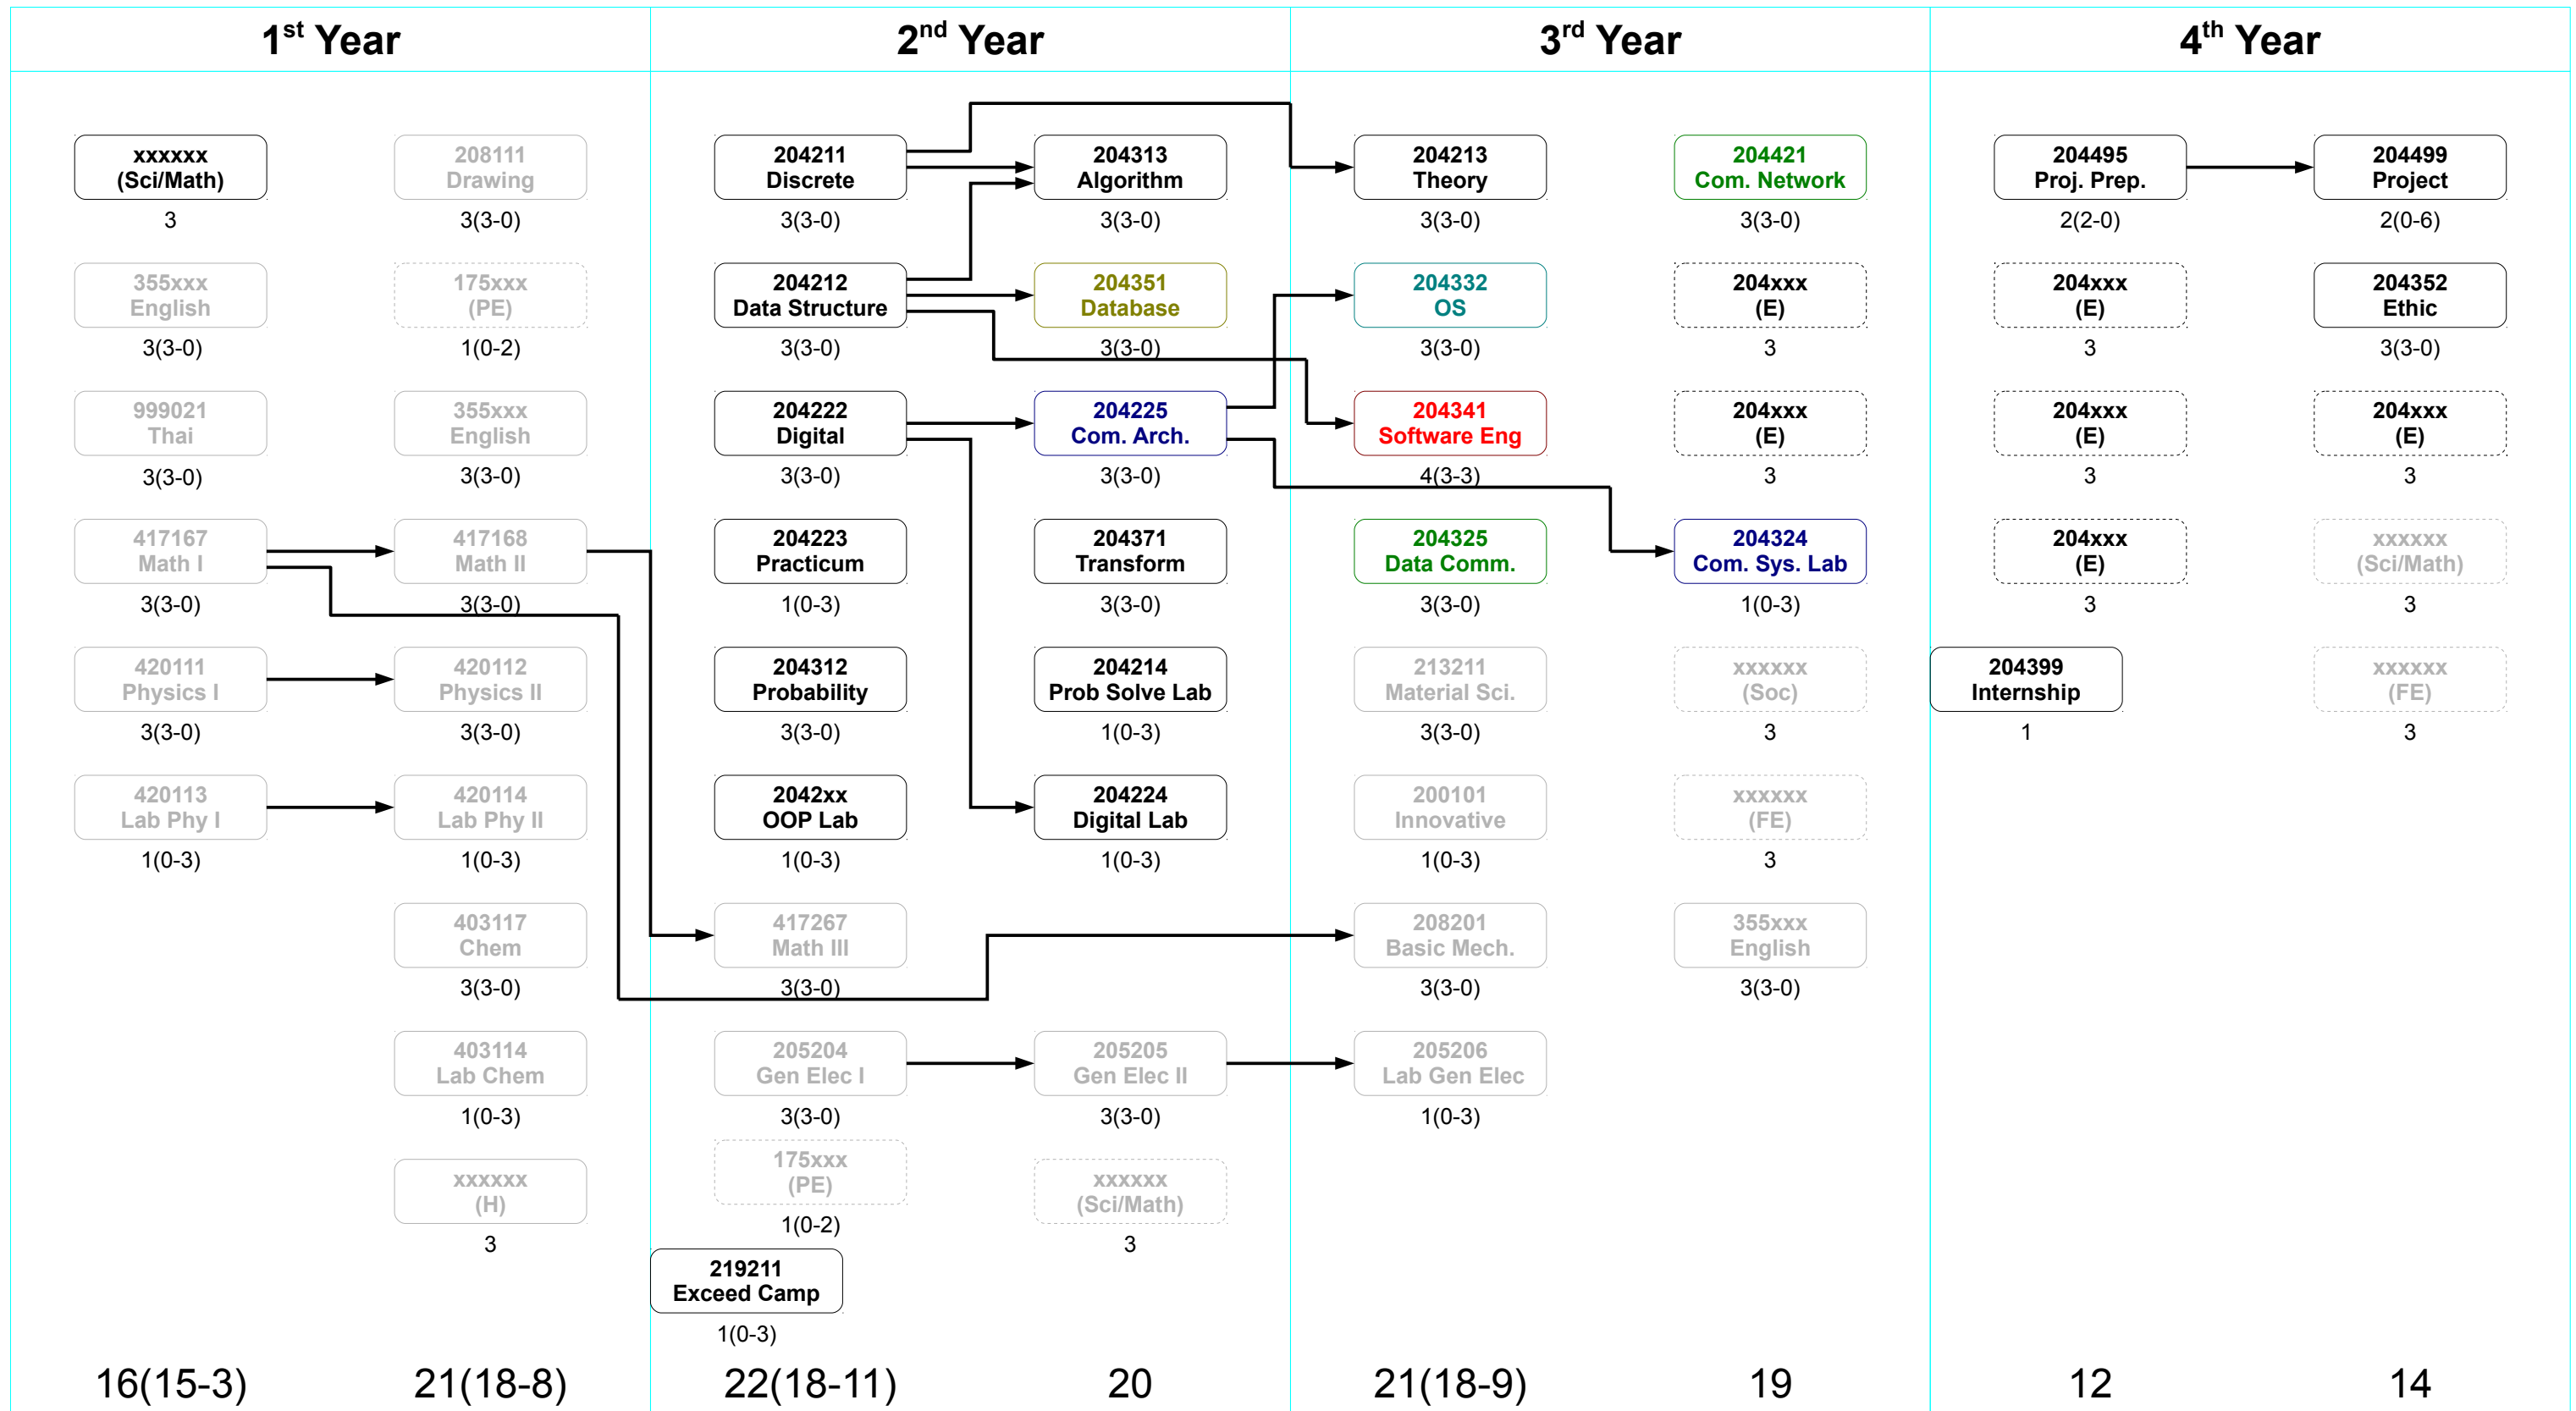

วิชาบังคับ วิชาเลือก

ในภาค นอกภาค

Fundamentals

Networks

Hardware

Multimedia

Software Eng.

Knowledge Eng.

Sys Soft

IT

วิชาบังคับ

วิชาเลือก

นอกภาค

OO Soft. Construct.
Web Services
Managing Soft. Dev.

Security
204421 Basic Net Config
Embedded Networks
Wireless Networks
204425 Internet Sys. Prog.
204426 Adv Net Config

บังคับเฉพาะสาขา KE

เลือก สาขา KE

Pro. Lang

บังคับร่วม สาขา SE

บังคับเฉพาะสาขา SE

เลือก สาขา SE