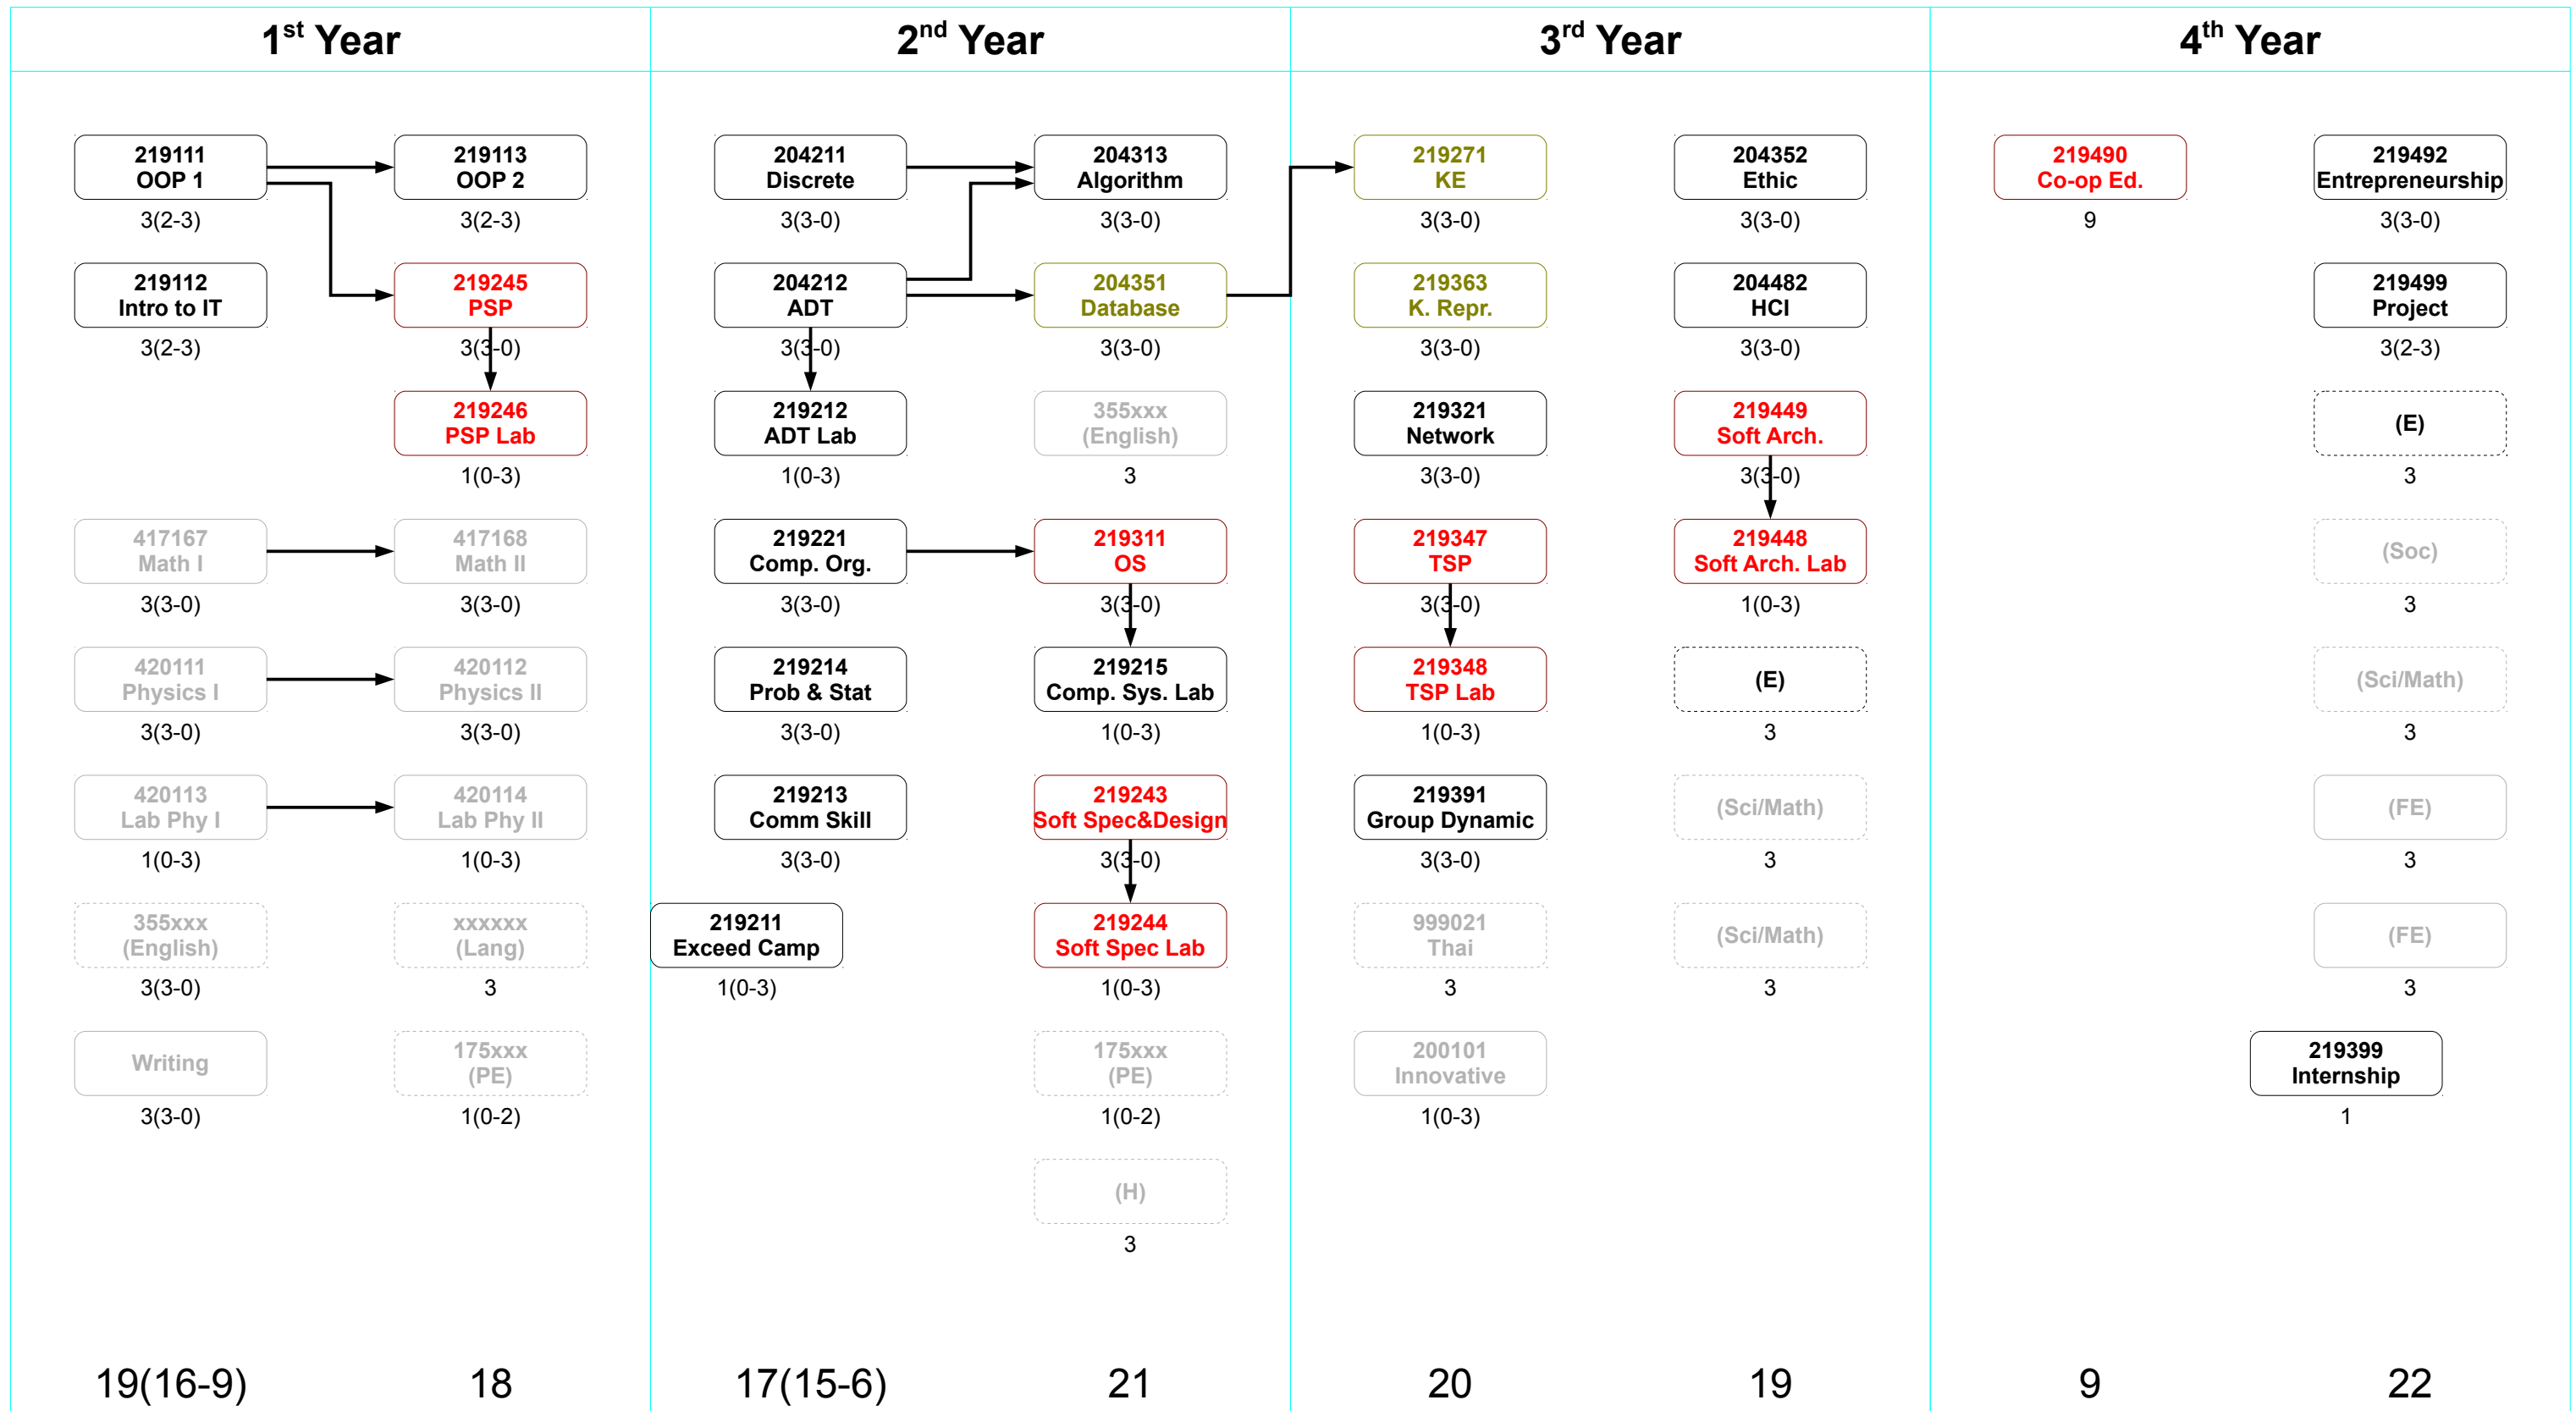

204323 uController
High-Perf. Arch.
Parallel Arch.
VLSI Design
Embedded System
Robotics

- วิชาบังคับ
- วิชาเลือก
- นอกภาค

วิชาบังคับ วิชาเลือก

ในภาค นอกภาค

Fundamentals

Knowledge Eng.

Software Eng.

บังคับร่วม สาขา KE

บังคับเฉพาะสาขา KE

เลือก สาขา KE

Pro. Lang

บังคับร่วม สาขา SE

บังคับเฉพาะสาขา SE

เลือก สาขา SE