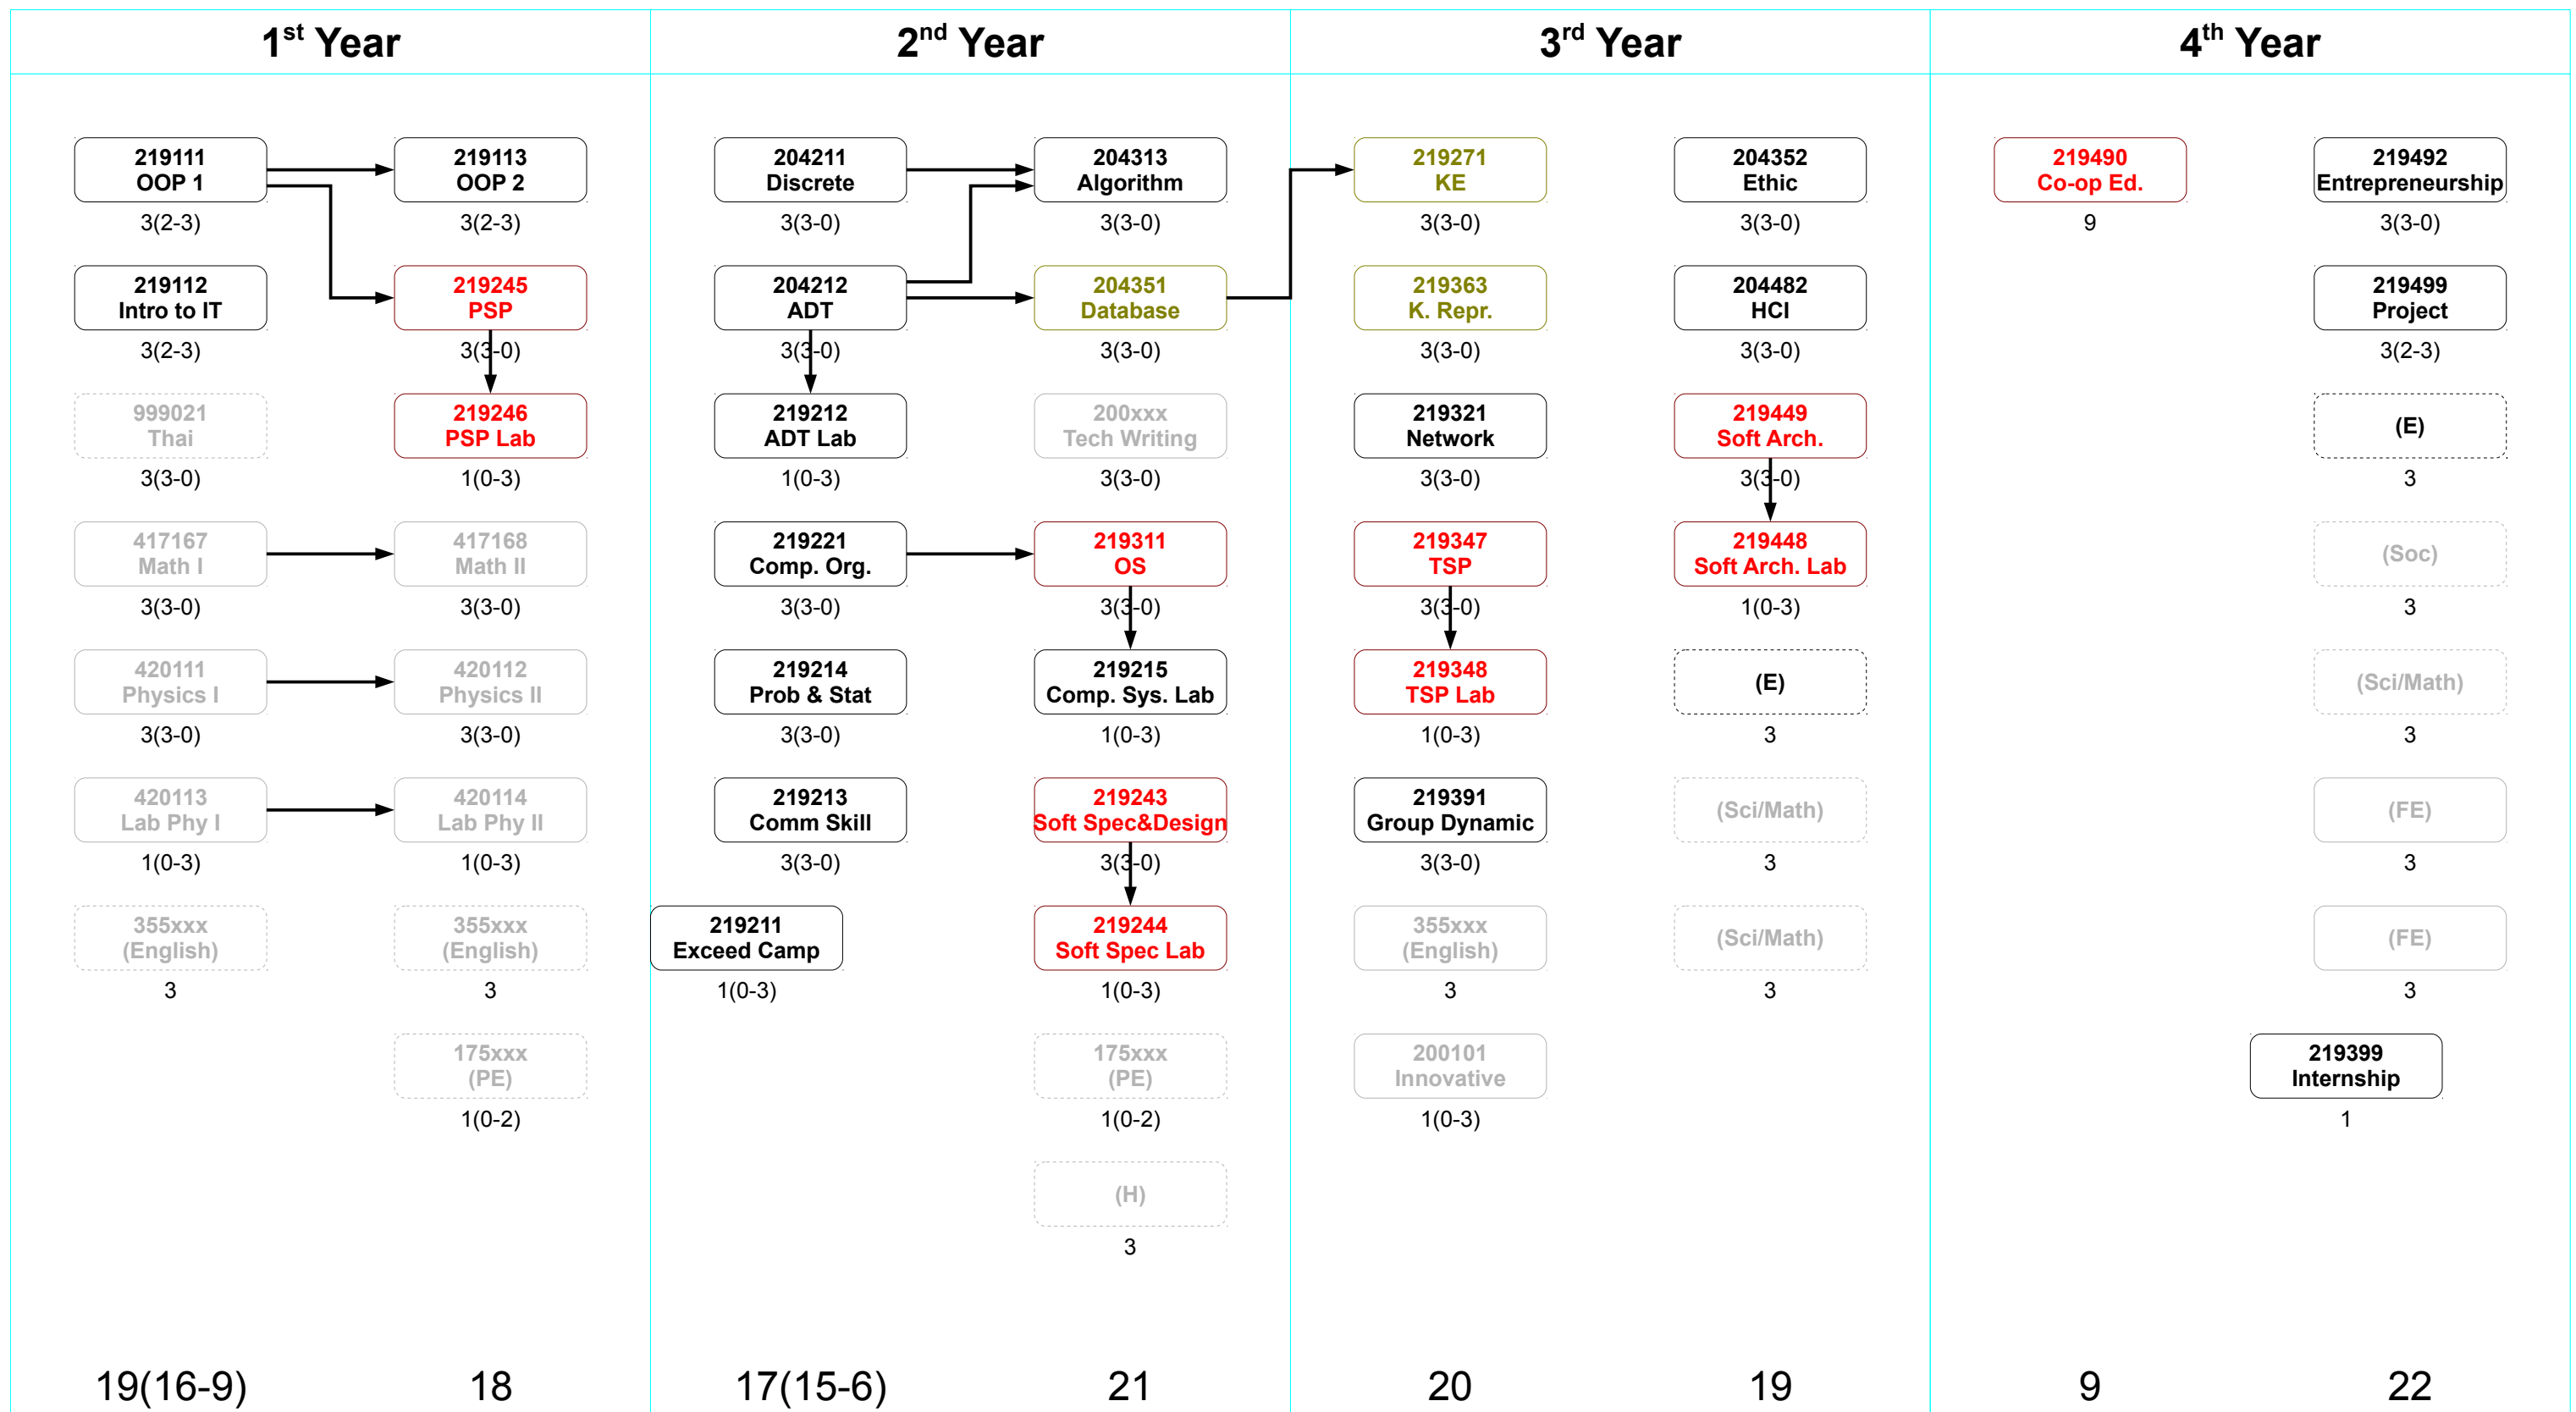

204323 uController  
High-Perf. Arch.  
Parallel Arch.  
VLSI Design  
Embedded System  
Robotics

วิชาบังคับ

วิชาเลือก

นอกภาค

วิชาบังคับ    วิชาเลือก

ในภาค    นอกภาค

**Fundamentals**  
**Knowledge Eng.**  
**Software Eng.**

บังคับร่วม สาขา KE

บังคับเฉพาะสาขา KE

เลือก สาขา KE

Pro. Lang

บังคับร่วม สาขา SE

บังคับเฉพาะสาขา SE

เลือก สาขา SE