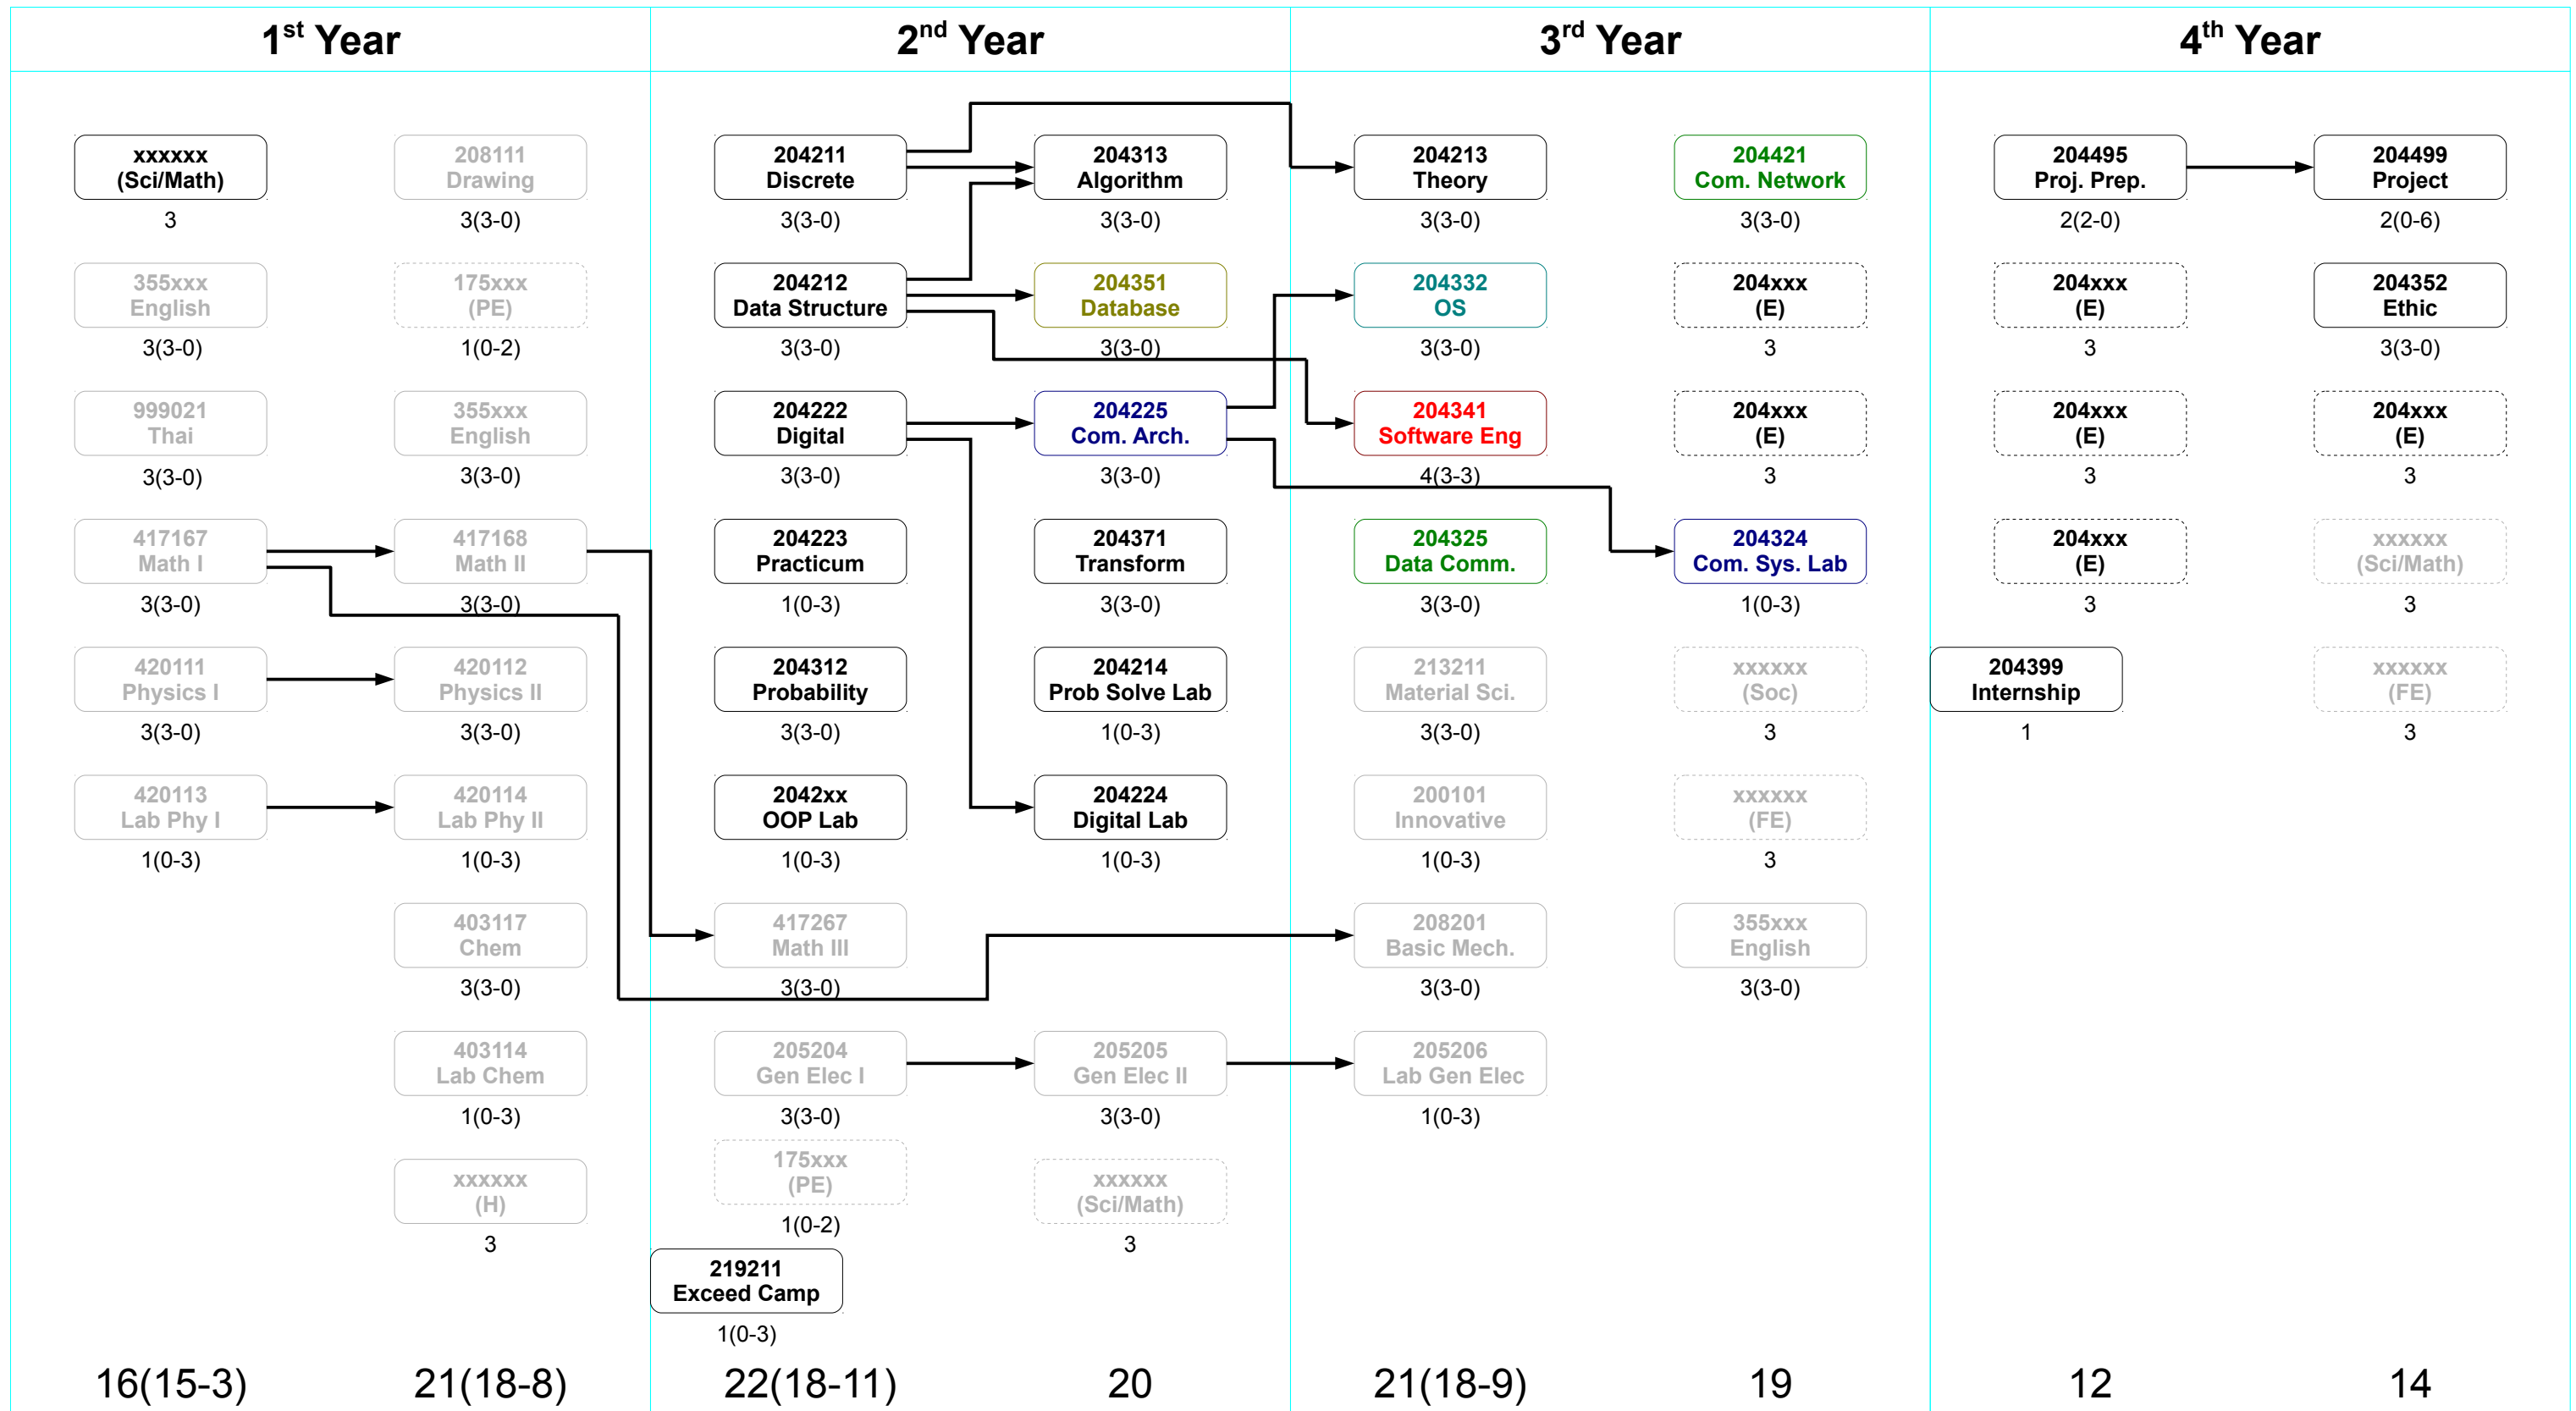

วิชาบังคับ   วิชาเลือก  
ในภาค   นอกภาค

Fundamentals

Networks

Hardware

Multimedia

Software Eng.

Knowledge Eng.

Sys Soft

บังคับร่วม สาขา KE

บังคับเฉพาะสาขา KE

เลือก สาขา KE

Pro. Lang

บังคับร่วม สาขา SE

บังคับเฉพาะสาขา SE

เลือก สาขา SE