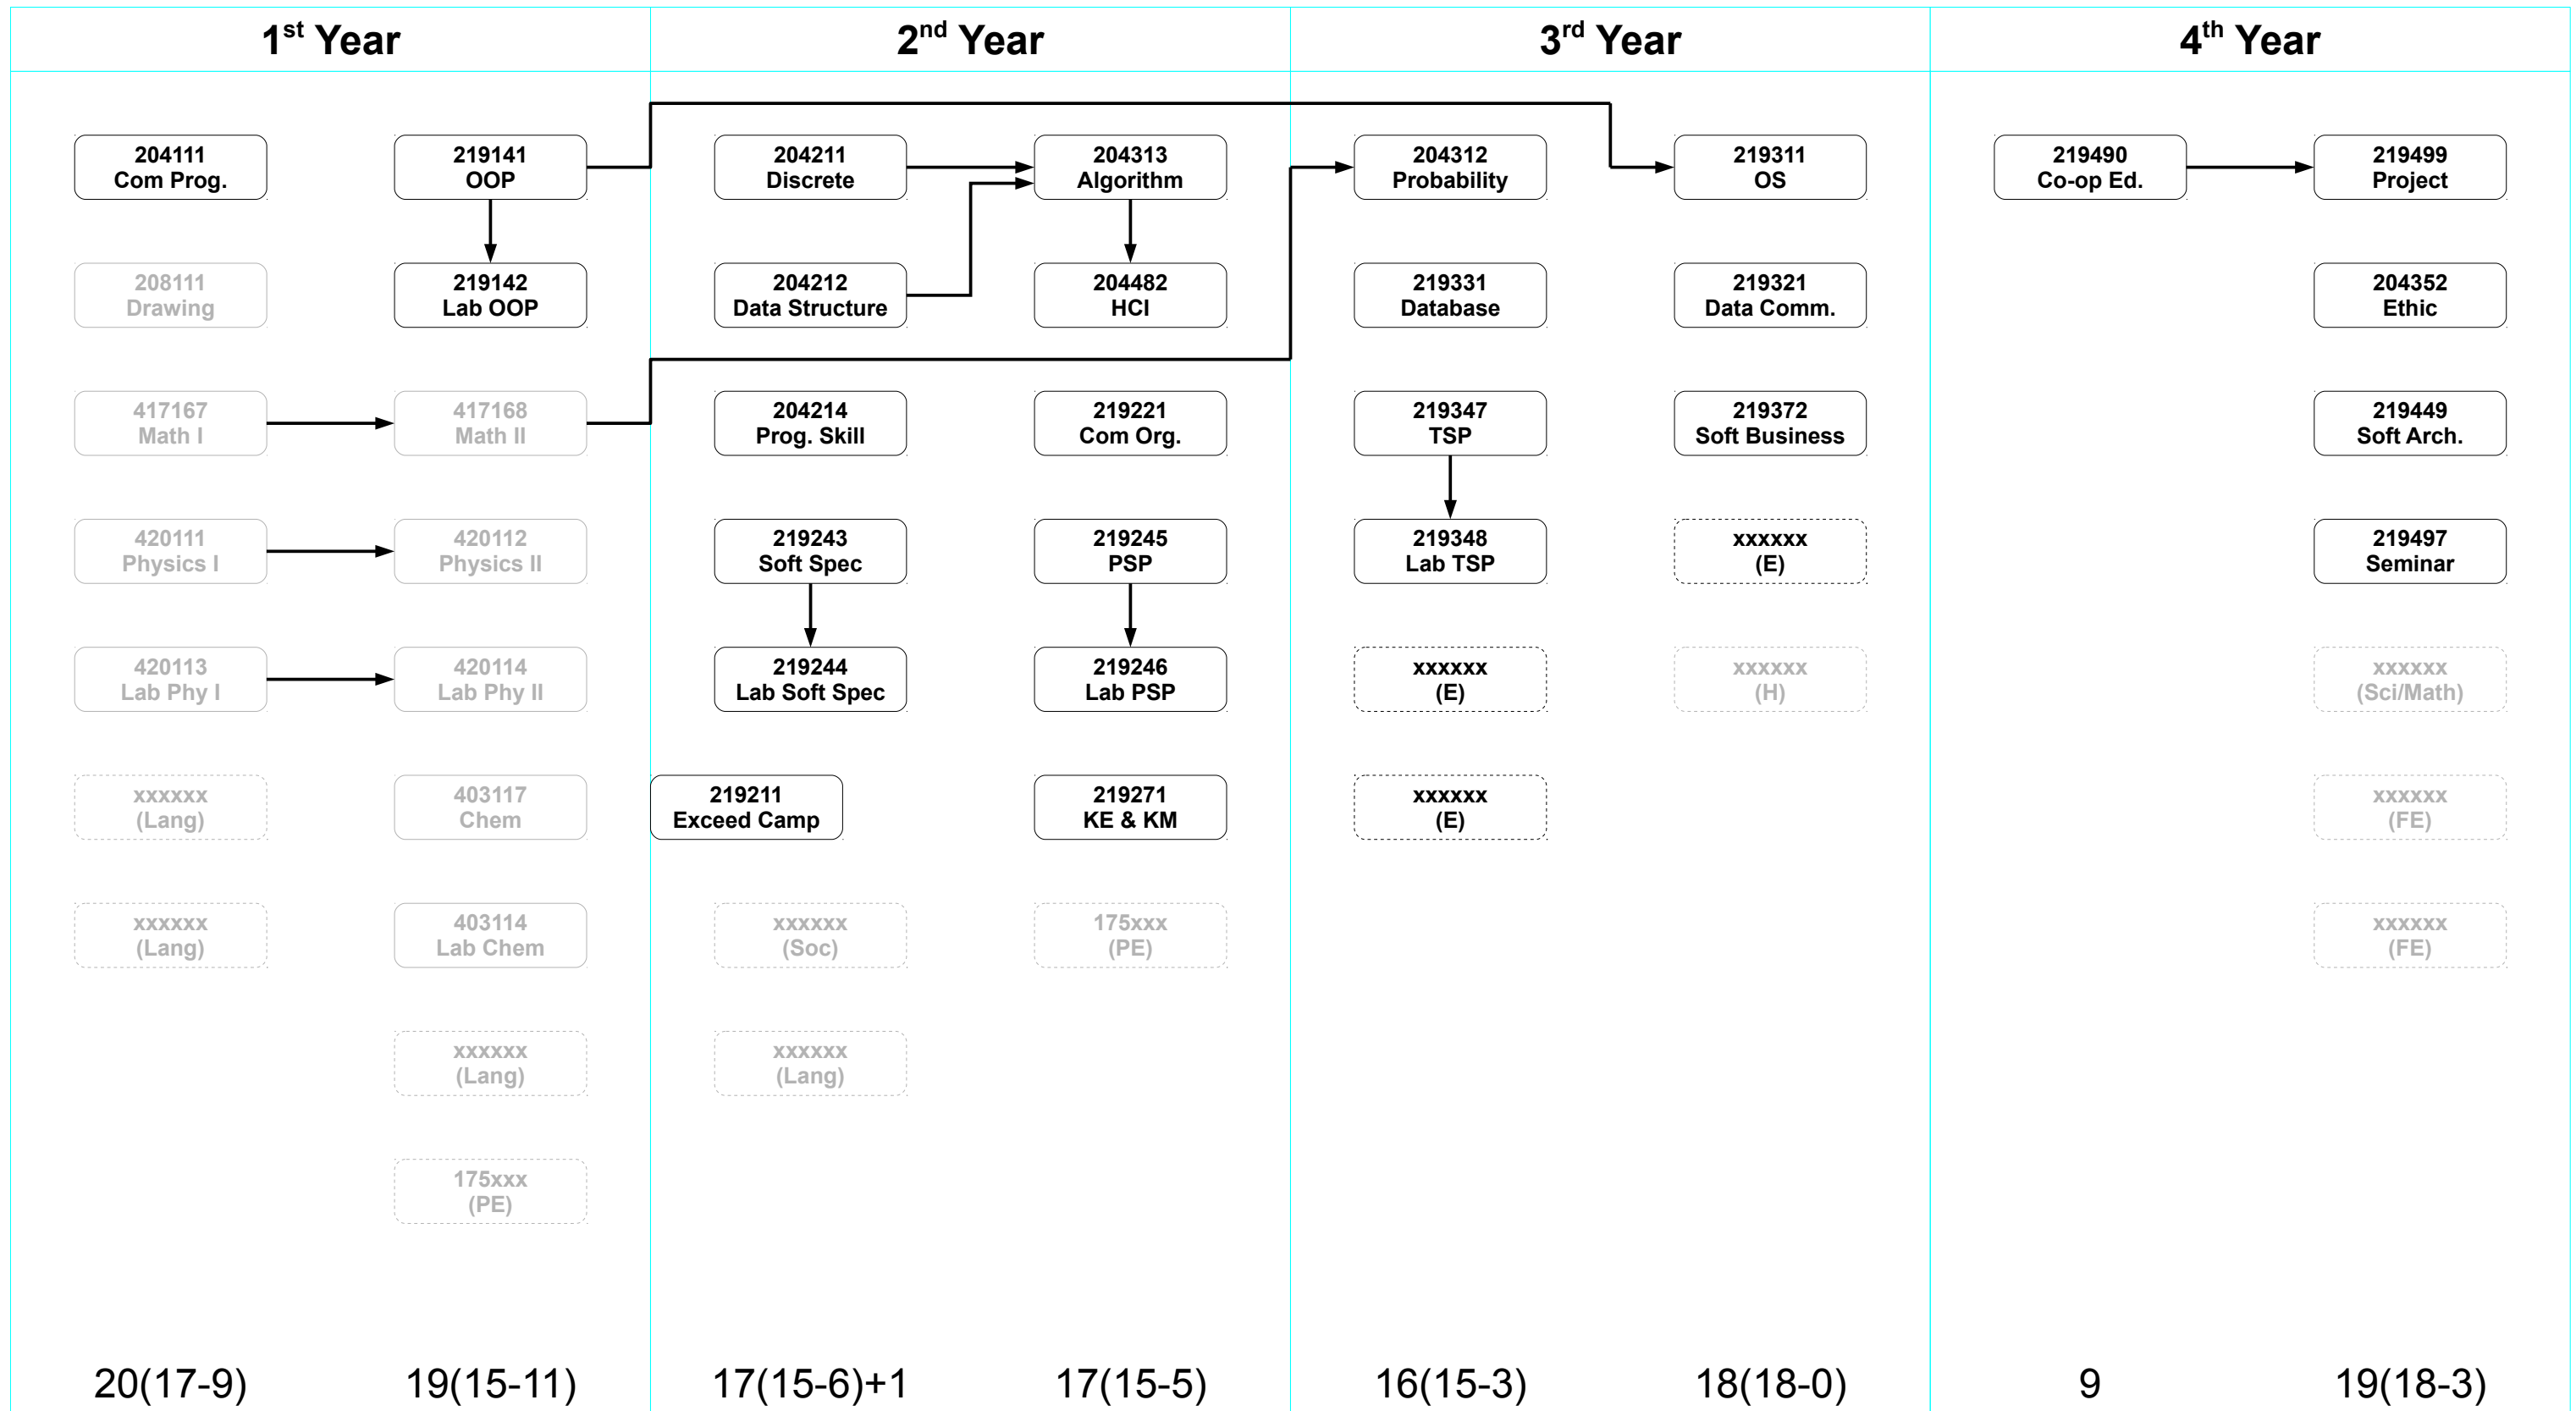

204323 uController  
High-Perf. Arch.  
Parallel Arch.  
VLSI Design  
Embedded System  
Robotics

วิชาบังคับ

วิชาเลือก

นอกภาค

วิชาบังคับ    วิชาเลือก

ในภาค    นอกภาค

**Fundamentals**  
**Knowledge Eng.**  
**Software Eng.**