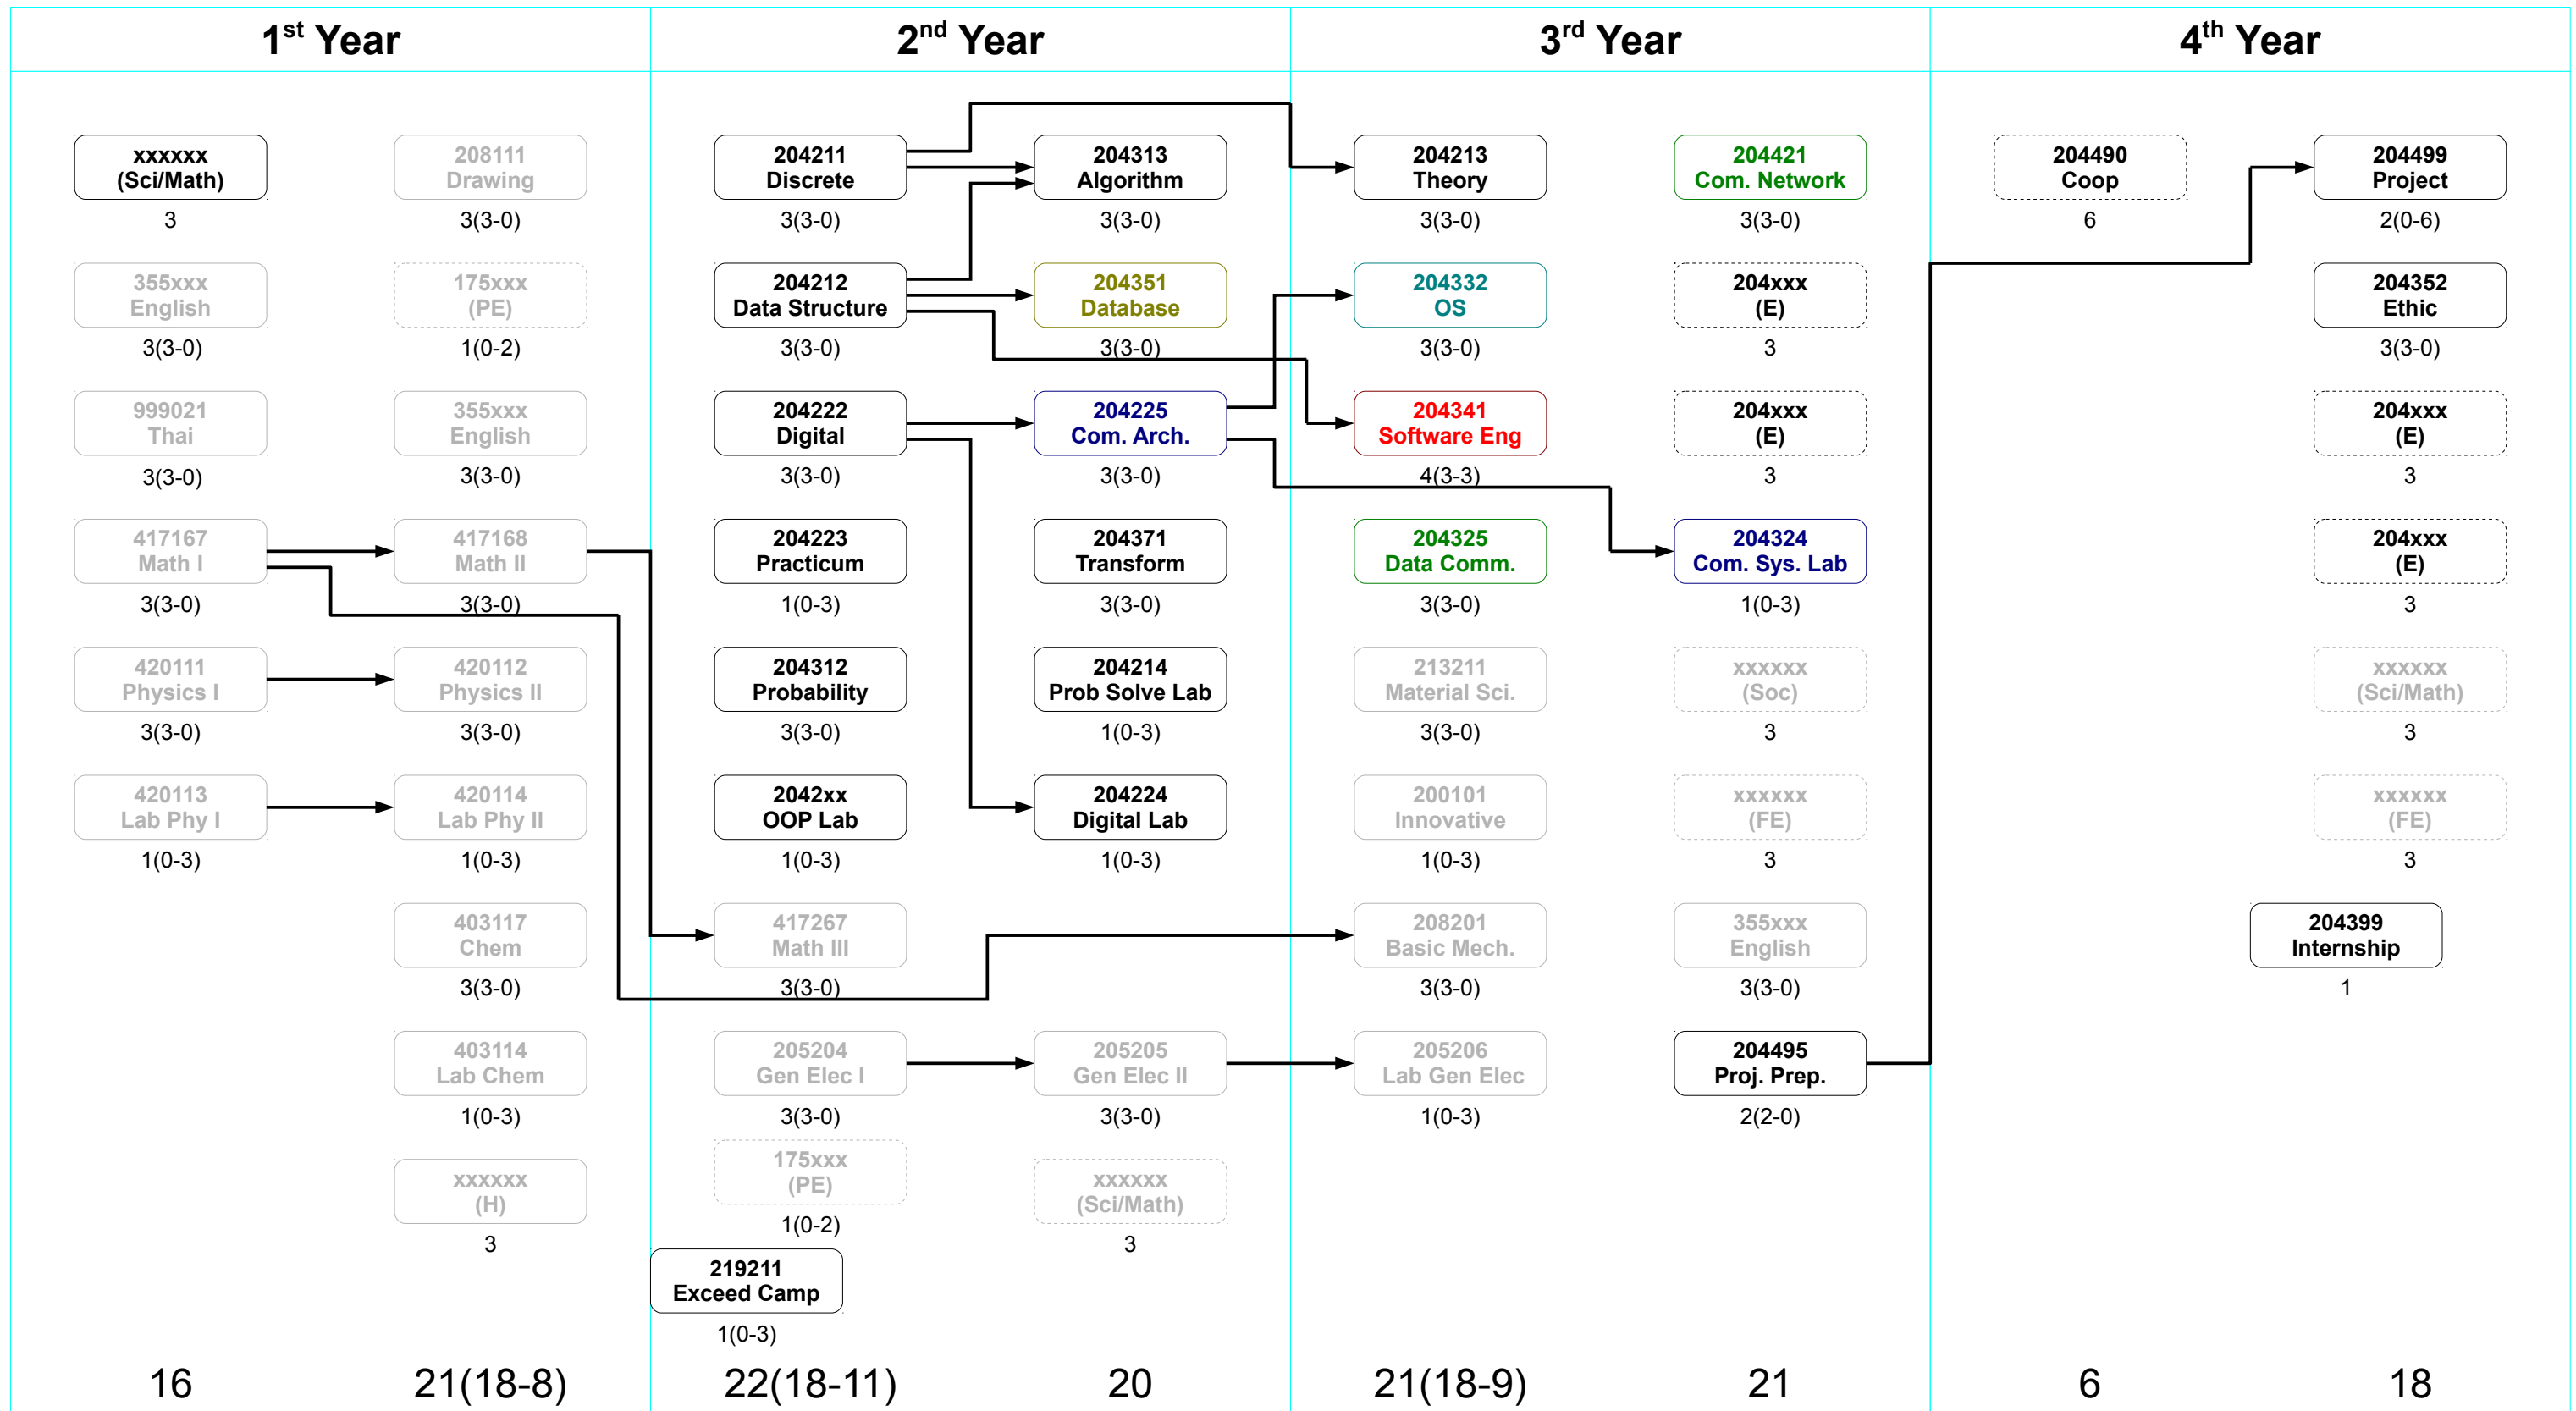

วิชาบังคับ

วิชาเลือก

นอกภาค